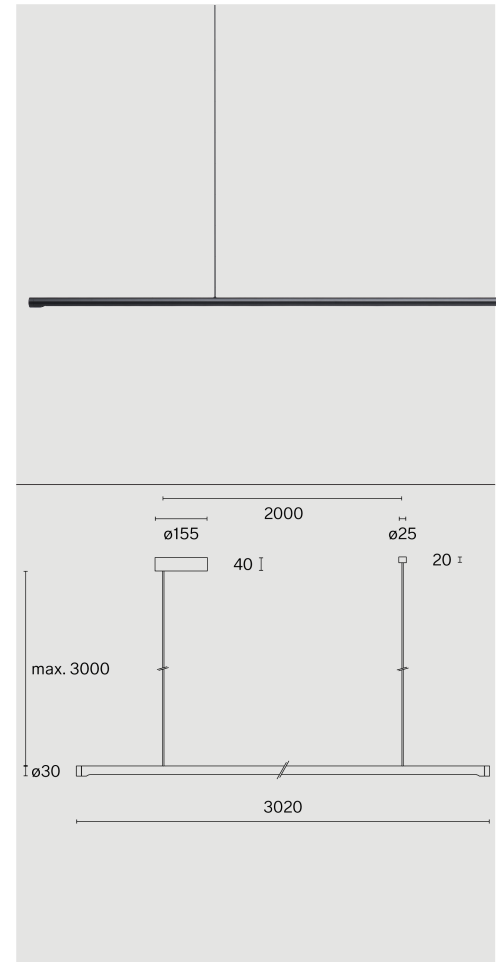

Pendelarmatur tillverkad av aluminiumgjutgods; optiskt system med 176 individuella bländskyddskammare; yta Kolsvart; RAL 9005; DALI tryckdimming; ljusfärg 3000 K; binning initial MacAdam ≤ 3 SDCM; CRI ≥ 90 ; skyddsklass IP20; Klass 2; inkl. kabelupphängning max. 3000 mm; drivdon ingår; ljuskälla utbyttbar av Wästberg+ eller av en behörig fackperson; driftdon utbyttbart av slutanvändare;

TEKNISK INFORMATION

Fysisk	
Material	Lamphus: Aluminium
Kapslingsklass	IP20
Säkerhetsklass	Klass 2

LED	
Färgåtergivningstal	CRI ≥ 90
Ljusflödesförhållande	L90 / 50000 h
MacAdam-ellips	≤ 3 SDCM (initial MacAdam)

Mer teknisk information online

wastberg.com/sv/produkter/linier-suspended-w181s2

ARTICLE-SPECIFIC INFORMATION

Mounting
Ljusflöde
Färgtemperatur
Styrning
Spänning
Effekt
Vikt

Färg / Utförande
Kolsvart

LINIER SUSPENDED W181S2

Tak
4120 lm
3000 K
DALI-dimmer tryckknapp
220 - 240 V
42 W
2.7 kg

Art.nr / EAN-kod
181S205302 / 7330492016474