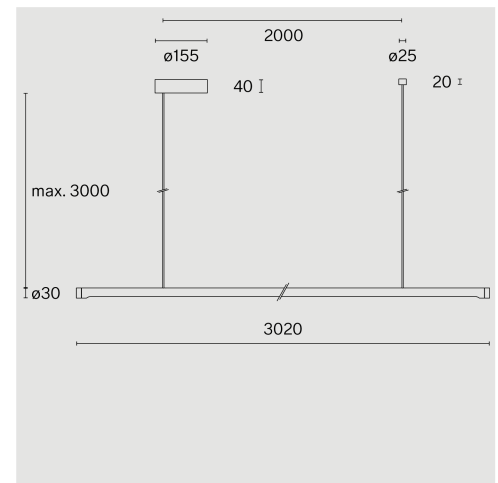

**LINIER**  
SUSPENDED  
W181S2

Pendelarmatur tillverkad av aluminiumgjutgods; optiskt system med 176 individuella bländskyddskammare; yta Kolsvart; RAL 9005; DALI tryckdimning; ljusfärg 3000 K; binning initial MacAdam  $\leq 3$  SDCM; CRI  $\geq 90$ ; skyddsklass IP20; Klass 2; inkl. kabelupphängning max. 3000 mm; drivdon ingår; ljuskälla utbytbar av Wästberg+ eller av en behörig fackperson; driftdon utbytbar av slutanvändare; Allmänt: Tak, Avstängd, Lamp Body Kolsvart, RAL 9005, IP20, Interior, 4120 lm LED: lampa LED, 3000 K, CRI  $\geq 90$ , L90 / 50000 h,  $\leq 3$  SDCM (initial MacAdam), 7810 lm, 207 lm/W Optiskt: UGR  $\leq 19$ , CIE-ljuskod: 85 99 100 100 100,  $\geq 65^\circ$   $< 3000$  cd/m<sup>2</sup> Electrical: DALI-dimmer tryckknapp, 220 - 240 V, system 42 W, Klass 2 Fysiskt: längd 3020 mm, bredd 30 mm, höjd 30 mm, 2.7 kg, kabellängd max. 3000 mm Material: Lamp Body Aluminium 181S205302

**TEKNISK INFORMATION**

<b>Fysisk</b>	
<b>Material</b>	Lamphus: Aluminium
<b>Kapslingsklass</b>	IP20
<b>Säkerhetsklass</b>	Klass 2
<b>LED</b>	
<b>Färgåtergivningstal</b>	CRI $\geq 90$
<b>Ljuslödesförhållande</b>	L90 / 50000 h
<b>MacAdam-ellips</b>	$\leq 3$ SDCM (initial MacAdam)