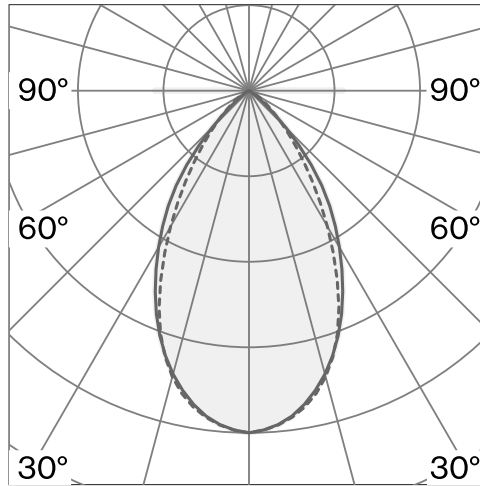

## TEKNISK INFORMATION

Fysisk	
Material	Lamphus: Aluminium
Kapslingsklass	IP20
Säkerhetsklass	Klass 2

LED	
Färgåtergivningstal	CRI $\geq 90$
Ljusflödesförhållande	L90 / 50000 h
MacAdam-ellips	$\leq 3$ SDCM (initial MacAdam)