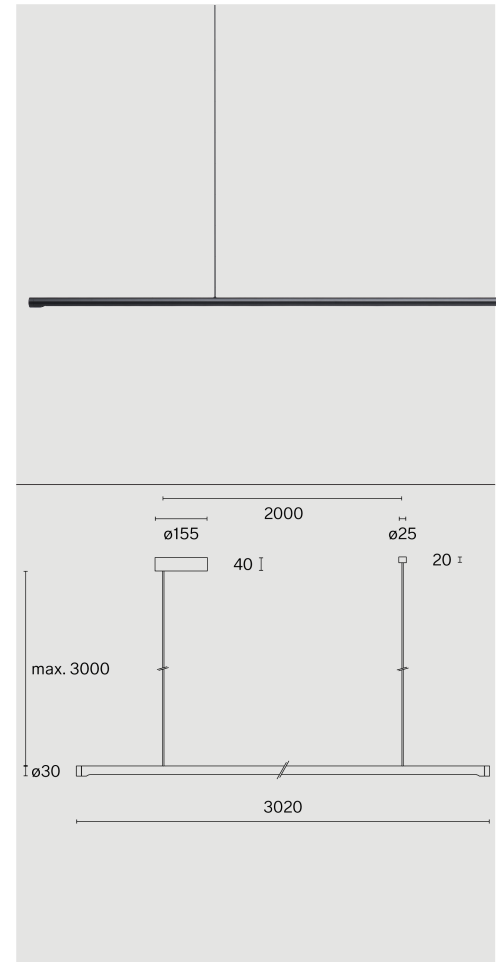

## TEKNISK INFORMATION

Fysisk	
Material	Lamphus: Aluminium
Kapslingsklass	IP20
Säkerhetsklass	Klass 2

LED	
Färgåtergivningstal	CRI $\geq 90$
Ljusflödesförhållande	L90 / 50000 h
MacAdam-ellips	$\leq 3$ SDCM (initial MacAdam)