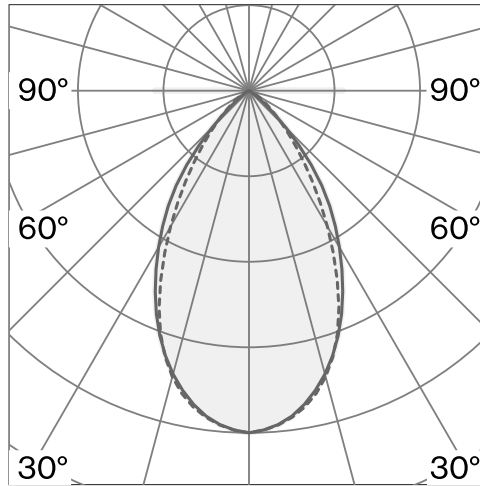

Pendelarmatur tillverkad av aluminiumgjutgods; optiskt system med 176 individuella bländskyddskammare; yta Kolsvart; RAL 9005; DALI tryckdimming; ljusfärg 3000 K; binning initial MacAdam ≤ 3 SDCM; CRI ≥ 90 ; skyddsklass IP20; Klass 2; inkl. kabelupphängning max. 3000 mm; drivdon ingår; ljuskälla utbyttbar av Wästberg+ eller av en behörig fackperson; driftdon utbyttbart av slutanvändare;

TEKNISK INFORMATION

Fysisk	
Material	Lamphus: Aluminium
Kapslingsklass	IP20
Säkerhetsklass	Klass 2

LED	
Färgåtergivningstal	CRI ≥ 90
Ljusflödesförhållande	L90 / 50000 h
MacAdam-ellips	≤ 3 SDCM (initial MacAdam)

Mer teknisk information online

wastberg.com/sv/produkter/linier-suspended-w181s2

ARTICLE-SPECIFIC INFORMATION

Mounting
Ljusflöde
Färgtemperatur
Styrning
Spänning
Effekt
Vikt

Färg / Utförande
Kolsvart

LINIER SUSPENDED W181S2

Tak
4120 lm
3000 K
DALI-dimmer tryckknapp
220 - 240 V
42 W
2.7 kg

Art.nr / EAN-kod
181S205302 / 7330492016474