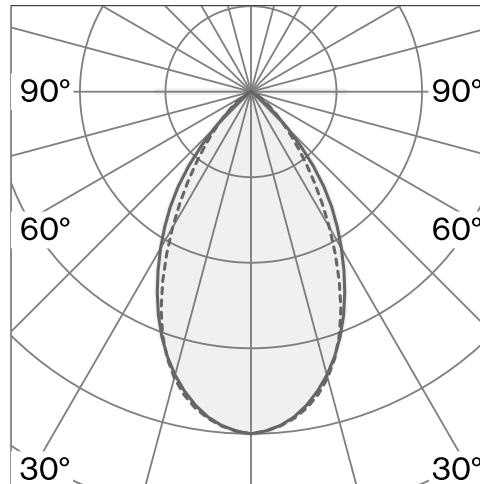

**LINIER**  
SUSPENDED  
W181S2

Pendelarmatur tillverkad av aluminiumgjutgods; optiskt system med 176 individuella bländskyddskammare; yta Kolsvart; RAL 9005; DALI tryckdimning; ljusfärg 3000 K; binning initial MacAdam  $\leq 3$  SDCM; CRI  $\geq 90$ ; skyddsklass IP20; Klass 2; inkl. kabelupphängning max. 3000 mm; drivdon ingår; ljuskälla utbytbar av Wästberg+ eller av en behörig fackperson; driftdon utbytbar av slutanvändare; Allmänt: Tak, Avstängd, Lamp Body Kolsvart, RAL 9005, IP20, Interior, 4120 lm LED: lampa LED, 3000 K, CRI  $\geq 90$ , L90 / 50000 h,  $\leq 3$  SDCM (initial MacAdam), 7810 lm, 207 lm/W Optiskt: UGR  $\leq 19$ , CIE-ljuskod: 85 99 100 100 100,  $\geq 65^\circ$   $< 3000$  cd/m<sup>2</sup> Electrical: DALI-dimmer tryckknapp, 220 - 240 V, system 42 W, Klass 2 Fysiskt: längd 3020 mm, bredd 30 mm, höjd 30 mm, 2.7 kg, kabellängd max. 3000 mm Material: Lamp Body Aluminium 181S205302

**TEKNISK INFORMATION**

<b>Fysisk</b>	
<b>Material</b>	Lamphus: Aluminium
<b>Kapslingsklass</b>	IP20
<b>Säkerhetsklass</b>	Klass 2
<b>LED</b>	
<b>Färgåtergivningstal</b>	CRI $\geq 90$
<b>Ljuslödesförhållande</b>	L90 / 50000 h
<b>MacAdam-ellips</b>	$\leq 3$ SDCM (initial MacAdam)