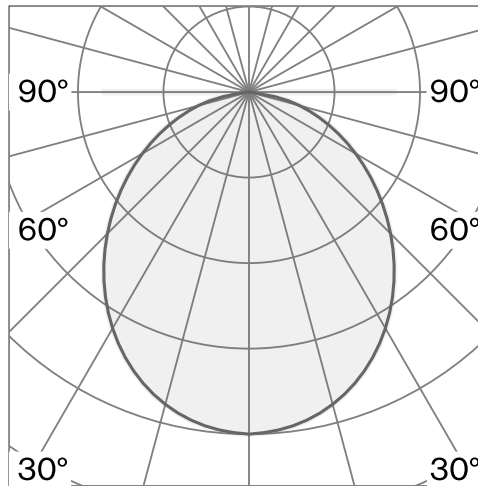

PASTILLE

PIN
W242P2

Stiftmonterad bordarmatur tillverkad av biopolyamid; ABS-reflektor och polykarbonatdiffusor; yta Kolsvart; RAL 9005; med COB (Chip on Board) teknologi för maximum efficiency; integrerad dimmerströmbrytare; ljusfärg 2700 K; binning initial MacAdam ≤ 3 SDCM; CRI ≥ 98 ; skyddsklass IP20; Klass 2; inkl. 2000 mm svart kabel med stickpropp; ljuskälla utbytbar av Wästberg+ eller av en behörig fackperson; driftdon ej utbytbar; Allmänt: Bord, Pin, Lamp Body Kolsvart, RAL 9005, IP20, Interior, 472 lm LED: lampa LED, 2700 K, CRI ≥ 98 , L80 / 50000h, ≤ 3 SDCM (initial MacAdam), ≤ 3 SDCM (initial MacAdam), 618 lm, 103 lm/W Optiskt: CIE-ljuskod: 51 81 97 100 100 Electrical: Integrerad dimmerbrytare, 100 - 240 V, system 7.4 W, Klass 2 Fysiskt: Stift - integrerat (hål $\varnothing 20$ mm), diameter 196 mm, höjd 404 mm, 0.7 kg, kabellängd 2000 mm Material: Lamp Body Aluminium 242P20527