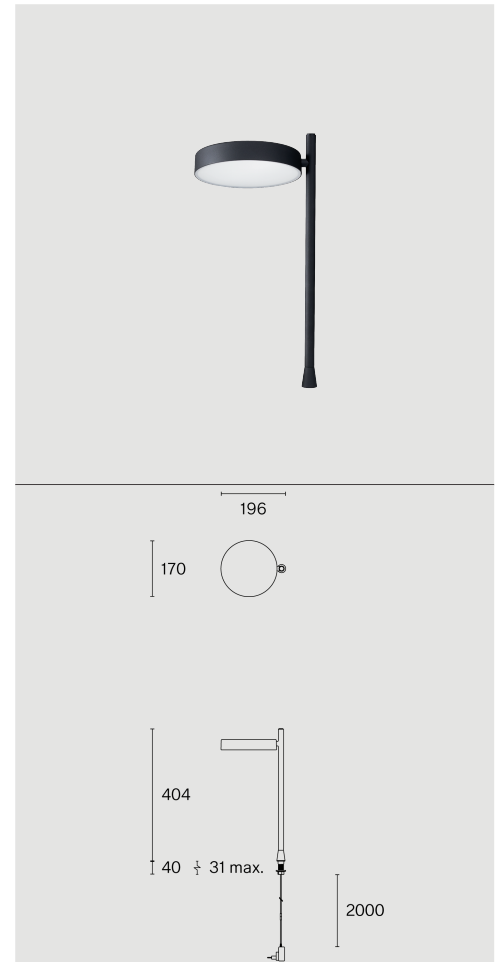

**PASTILLE**

 PIN  
 W242P2

Stiftmonterad bordarmatur tillverkad av biopolyamid; ABS-reflektor och polykarbonatdiffusor; yta Kolsvart; RAL 9005; med COB (Chip on Board) teknologi för maximum efficiency; integrerad dimmerströmbrytare; ljusfärg 2700 K; binning initial MacAdam  $\leq 3$  SDCM; CRI  $\geq 98$ ; skyddsklass IP20; Klass 2; inkl. 2000 mm svart kabel med stickpropp; ljuskälla utbytbar av Wästberg+ eller av en behörig fackperson; driftdon ej utbytbar;

**TEKNISK INFORMATION**
**Fysisk**

<b>Material</b>	Lamphus: Aluminium
<b>Kapslingsklass</b>	IP20
<b>Säkerhetsklass</b>	Klass 2

**LED**

<b>Färgåtergivningstal</b>	CRI $\geq 98$
<b>Ljusflödesförhållande</b>	L80 / 50000h
<b>MacAdam-ellips</b>	$\leq 3$ SDCM (initial MacAdam)