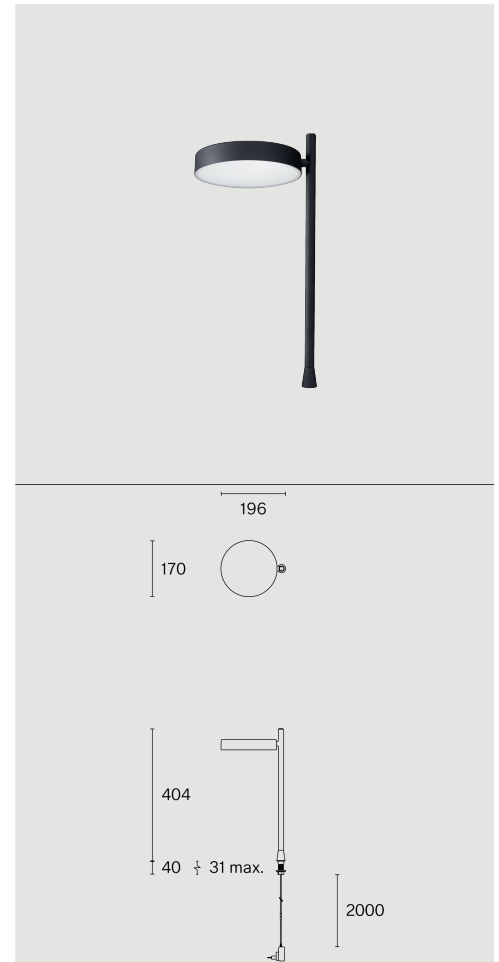

PASTILLE

PIN
W242P2

Stiftmonterad bordarmatur tillverkad av biopolyamid; ABS-reflektor och polykarbonatdiffusor; yta Kolsvart; RAL 9005; med COB (Chip on Board) teknologi för maximum efficiency; integrerad dimmerströmbrytare; ljusfärg 2700 K; binning initial MacAdam ≤ 3 SDCM; CRI ≥ 98 ; skyddsklass IP20; Klass 2; inkl. 2000 mm svart kabel med stickpropp; ljuskälla utbytbar av Wästberg+ eller av en behörig fackperson; driftdon utbytbart av slutanvändare;