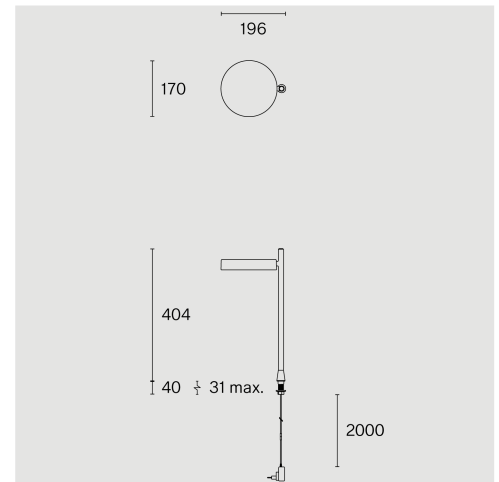

PASTILLE

PIN
W242P2

Stiftmonterad bordarmatur tillverkad av biopolyamid; ABS-reflektor och polykarbonatdiffusor; yta Kolsvart; RAL 9005; med COB (Chip on Board) teknologi för maximum efficiency; integrerad dimmerströmbrytare; ljusfärg 2700 K; binning initial MacAdam ≤ 3 SDCM; CRI ≥ 98 ; skyddsklass IP20; Klass 2; inkl. 2000 mm svart kabel med stickpropp; ljuskälla utbytbar av Wästberg+ eller av en behörig fackperson; driftdon ej utbytbar; Allmänt: Bord, Pin, Lamp Body Kolsvart, RAL 9005, IP20, Interior, 472 lm LED: lampa LED, 2700 K, CRI ≥ 98 , L80 / 50000h, ≤ 3 SDCM (initial MacAdam), ≤ 3 SDCM (initial MacAdam), 618 lm, 103 lm/W Optiskt: CIE-ljuskod: 51 81 97 100 100 Electrical: Integrerad dimmerbrytare, 100 - 240 V, system 7.4 W, Klass 2 Fysiskt: Stift - integrerat (hål $\varnothing 20$ mm), diameter 196 mm, höjd 404 mm, 0.7 kg, kabellängd 2000 mm Material: Lamp Body Aluminium 242P20527