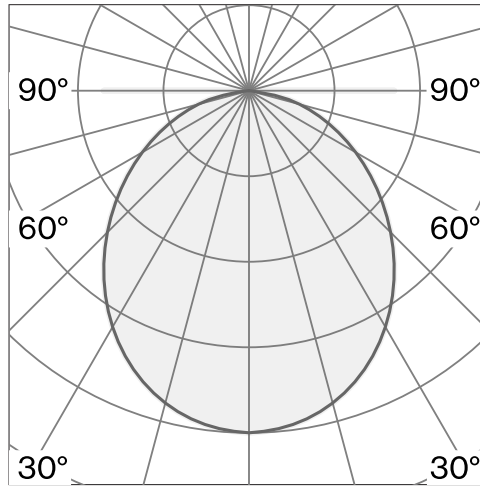

**PASTILLE**

 PIN  
 W242P2

Stiftmonterad bordarmatur tillverkad av biopolyamid; ABS-reflektor och polykarbonatdiffusor; yta Kolsvart; RAL 9005; med COB (Chip on Board) teknologi för maximum efficiency; integrerad dimmerströmbrytare; ljusfärg 2700 K; binning initial MacAdam  $\leq 3$  SDCM; CRI  $\geq 98$ ; skyddsklass IP20; Klass 2; inkl. 2000 mm svart kabel med stickpropp; ljuskälla utbytbar av Wästberg+ eller av en behörig fackperson; driftdon ej utbytbar;

**TEKNISK INFORMATION**
**Fysisk**

<b>Material</b>	Lamphus: Aluminium
<b>Kapslingsklass</b>	IP20
<b>Säkerhetsklass</b>	Klass 2

**LED**

<b>Färgåtergivningstal</b>	CRI $\geq 98$
<b>Ljusflödesförhållande</b>	L80 / 50000h
<b>MacAdam-ellips</b>	$\leq 3$ SDCM (initial MacAdam)