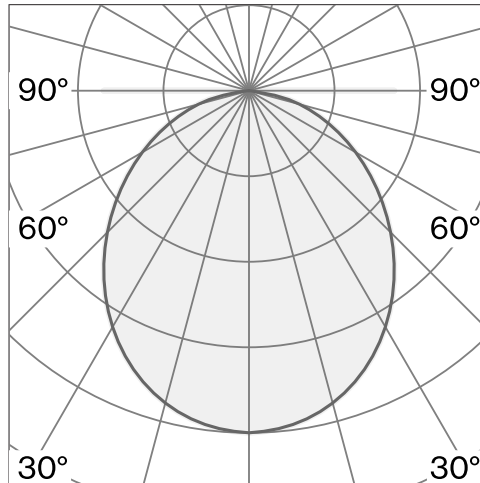

PASTILLE

PIN
W242P2

Stiftmonterad bordarmatur tillverkad av biopolyamid; ABS-reflektor och polykarbonatdiffusor; yta Kolsvart; RAL 9005; med COB (Chip on Board) teknologi för maximum efficiency; integrerad dimmerströmbrytare; ljusfärg 2700 K; binning initial MacAdam ≤ 3 SDCM; CRI ≥ 98 ; skyddsklass IP20; Klass 2; inkl. 2000 mm svart kabel med stickpropp; ljuskälla utbytbar av Wästberg+ eller av en behörig fackperson; driftdon utbytbart av slutanvändare;