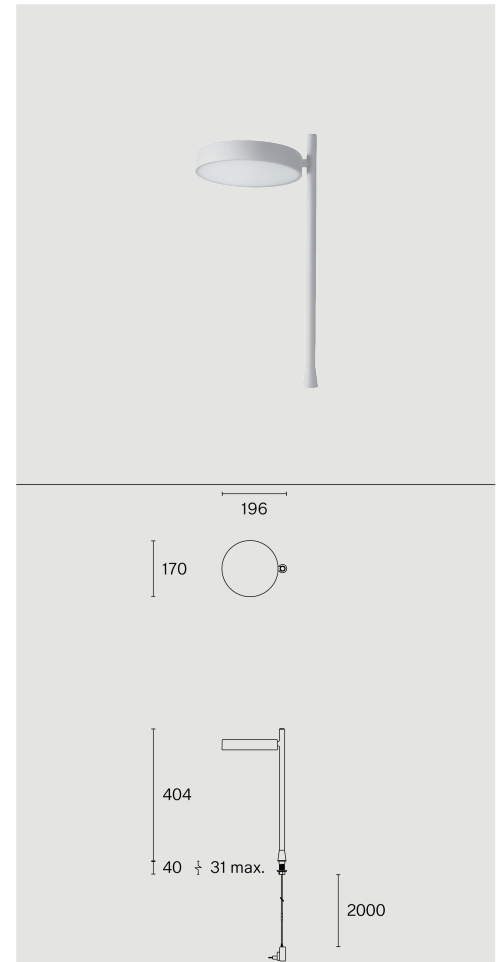

PASTILLE

PIN
W242P2

Stiftmonterad bordarmatur tillverkad av biopolyamid; ABS-reflektor och polykarbonatdiffusor; yta Telegray 4; RAL 7047; med COB (Chip on Board) teknologi för maximum efficiency; integrerad dimmerströmbrytare; ljusfärg 2700 K; binning initial MacAdam ≤ 3 SDCM; CRI ≥ 98 ; skyddsklass IP20; Klass 2; inkl. 2000 mm svart kabel med stickpropp; ljuskälla utbytbar av Wästberg+ eller av en behörig fackperson; driftdon utbytbart av slutanvändare;

TEKNISK INFORMATION

Fysisk

Material	Lamphus: Aluminium
Kapslingsklass	IP20
Säkerhetsklass	Klass 2

LED

Färgåtergivningstal	CRI ≥ 98
Ljusflödesförhållande	L80 / 50000h
MacAdam-ellips	≤ 3 SDCM (initial MacAdam)

Mer teknisk information online

wastberg.com/sv/produkter/pastille-pin-w242p2

ARTICLE-SPECIFIC INFORMATION

Mounting

Ljusflöde
Färgtemperatur
Optisk
Styrning
Spänning
Effekt
Vikt

Färg / Utförande

Telegray 4 ●