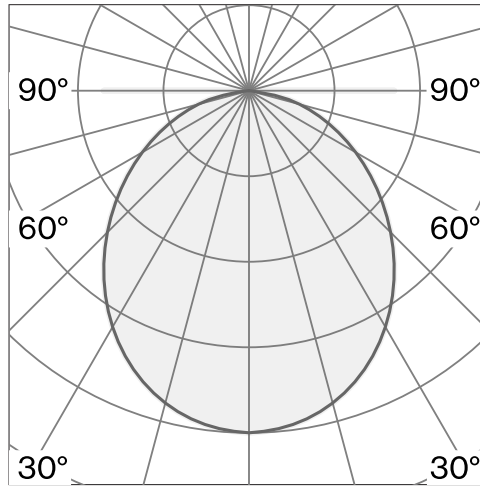

PASTILLE

PIN
W242P2

Stiftmonterad bordarmatur tillverkad av biopolyamid; ABS-reflektor och polykarbonatdiffusor; yta Telegray 4; RAL 7047; med COB (Chip on Board) teknologi för maximum efficiency; integrerad dimmerströmbrytare; ljusfärg 2700 K; binning initial MacAdam ≤ 3 SDCM; CRI ≥ 98 ; skyddsklass IP20; Klass 2; inkl. 2000 mm svart kabel med stickpropp; ljuskälla utbytbar av Wästberg+ eller av en behörig fackperson; driftdon utbytbart av slutanvändare;

TEKNISK INFORMATION

Fysisk

Material	Lamphus: Aluminium
Kapslingsklass	IP20
Säkerhetsklass	Klass 2

LED

Färgåtergivningstal	CRI ≥ 98
Ljusflödesförhållande	L80 / 50000h
MacAdam-ellips	≤ 3 SDCM (initial MacAdam)