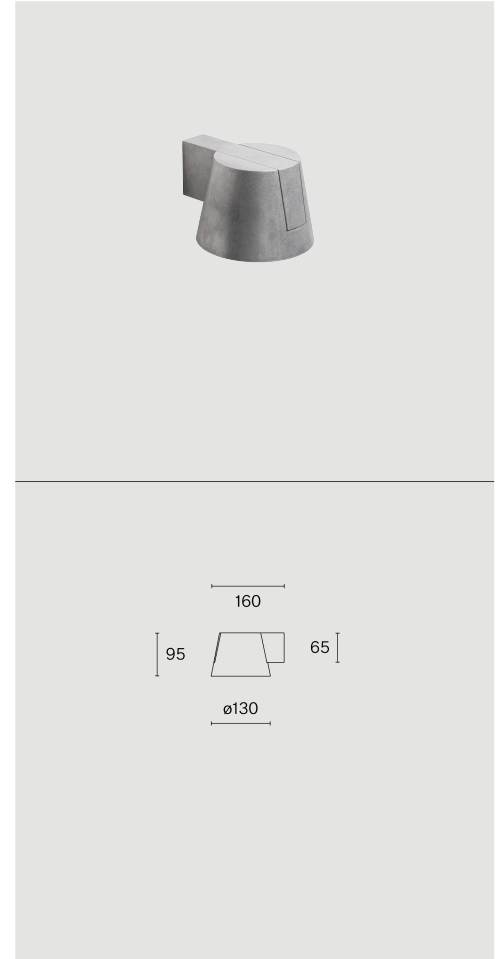

Ytmonterad väggarmatur; aluminiumkropp och takkopp i polykarbonat; yta Raw aluminium; PMMA-lins och polykarbonat reflektor; med COB (Chip on Board) teknologi för maximum efficiency; DALI tryckdimning; ljusfärg 2700 K; binning initial MacAdam ≤ 3 SDCM; CRI ≥ 90 ; skyddsklass IP20; Klass 1; ljuskälla utbytbar av Wästberg+ eller av en behörig fackperson; driftdon ej utbytbar;

Mer teknisk information online

wastberg.com/sv/produkter/focal-wall-w222w

ARTICLE-SPECIFIC INFORMATION

Mounting

Ljusflöde
Färgtemperatur
Optisk
Styrning
Spänning
Effekt
Vikt

Färg / Utförande

Raw aluminium

FOCAL WALL W222W