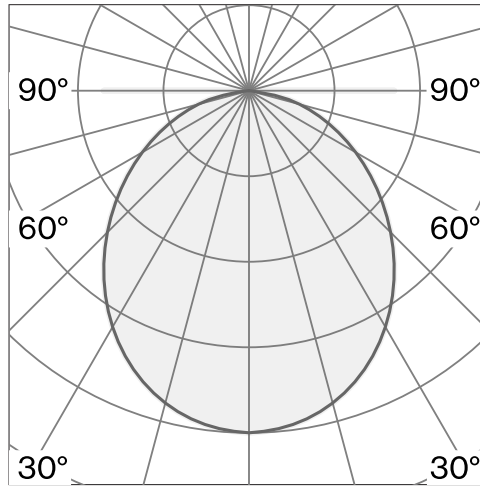

PASTILLE

FLOOR
W242F2

Fristående golvarmatur tillverkad av biopolyamid; ABS-reflektor och polykarbonatdiffusor; yta Kolsvart; RAL 9005; med COB (Chip on Board) teknologi för maximum efficiency; integrerad dimmerströmbrytare; ljusfärg 2700 K; binning initial MacAdam ≤ 3 SDCM; CRI ≥ 98 ; skyddsklass IP20; Klass 2; inkl. 3000 mm svart kabel med stickpropp; ljuskälla utbytbar av Wästberg+ eller av en behörig fackperson; driftton ej utbytbar;

TEKNISK INFORMATION

Fysisk

Material	Lamphus: Aluminium
Kapslingsklass	IP20
Säkerhetsklass	Klass 2

LED

Färgåtergivningstal	CRI ≥ 98
Ljusflödesförhållande	L80 / 50000h
MacAdam-ellips	≤ 3 SDCM (initial MacAdam)