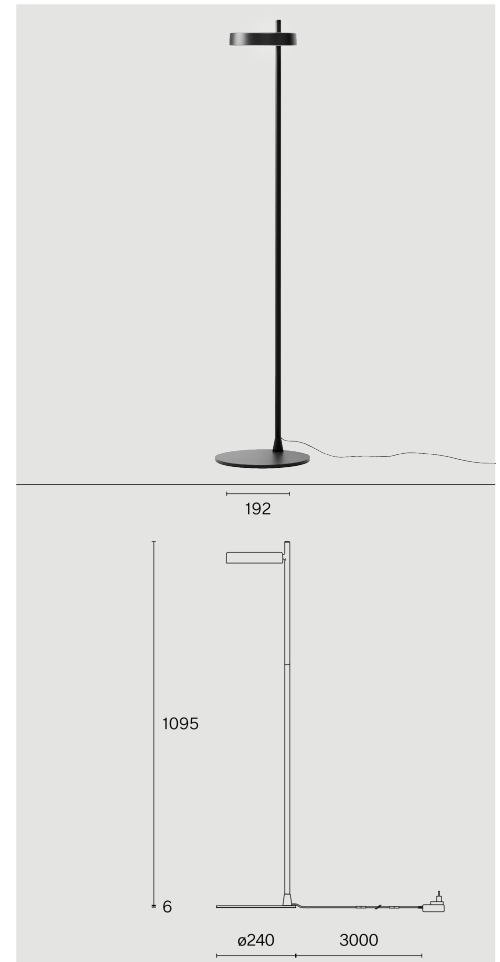

PASTILLE

 FLOOR
 W242F2

Fristående golvarmatur tillverkad av biopolyamid; ABS-reflektor och polykarbonatdiffusor; yta Kolsvart; RAL 9005; med COB (Chip on Board) teknologi för maximum efficiency; integrerad dimmerströmbrytare; ljusfärg 2700 K; binning initial MacAdam ≤ 3 SDCM; CRI ≥ 98 ; skyddsklass IP20; Klass 2; inkl. 3000 mm svart kabel med stickpropp; ljuskälla utbytbar av Wästberg+ eller av en behörig fackperson; driftdon utbytbar av slutanvändare;

TEKNISK INFORMATION
Fysisk

Material	Lamphus: Aluminium
Kapslingsklass	IP20
Säkerhetsklass	Klass 2

LED

Färgåtergivningstal	CRI ≥ 98
Ljusflödesförhållande	L80 / 50000h
MacAdam-ellips	≤ 3 SDCM (initial MacAdam)