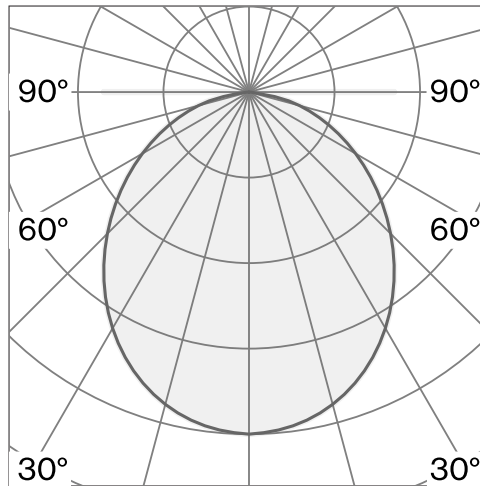

PASTILLE

 FLOOR
 W242F2

Fristående golvarmatur tillverkad av biopolyamid; ABS-reflektor och polykarbonatdiffusor; yta Kolsvart; RAL 9005; med COB (Chip on Board) teknologi för maximum efficiency; integrerad dimmerströmbrytare; ljusfärg 2700 K; binning initial MacAdam ≤ 3 SDCM; CRI ≥ 98 ; skyddsklass IP20; Klass 2; inkl. 3000 mm svart kabel med stickpropp; ljuskälla utbytbar av Wästberg+ eller av en behörig fackperson; driftdon ej utbytbar; Allmänt: Floor, Standing, Lamp Body Kolsvart, RAL 9005, IP20, Interior, 472 lm LED: lampa LED, 2700 K, CRI ≥ 98 , L80 / 50000h, ≤ 3 SDCM (initial MacAdam) , ≤ 3 SDCM (initial MacAdam) , 618 lm, 103 lm/W Optiskt: UGR ≤ 25 , CIE-ljuskod: 51 81 97 100 100 Electrical: Integrerad dimmerbrytare, 100 - 240 V, system 7.4 W, Klass 2 Fysiskt: diameter 192 mm, höjd 1095 mm, 3.6 kg, kabellängd 3000 mm Material: Lamp Body Aluminium 242F20527