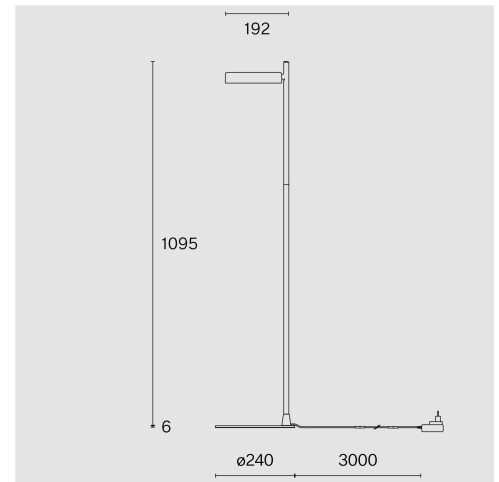

PASTILLE

 FLOOR
 W242F2

Fristående golvarmatur tillverkad av biopolyamid; ABS-reflektor och polykarbonatdiffusor; yta Kolsvart; RAL 9005; med COB (Chip on Board) teknologi för maximum efficiency; integrerad dimmerströmbrytare; ljusfärg 2700 K; binning initial MacAdam ≤ 3 SDCM; CRI ≥ 98 ; skyddsklass IP20; Klass 2; inkl. 3000 mm svart kabel med stickpropp; ljuskälla utbytbar av Wästberg+ eller av en behörig fackperson; driftdon ej utbytbar; Allmänt: Floor, Standing, Lamp Body Kolsvart, RAL 9005, IP20, Interior, 472 lm LED: lampa LED, 2700 K, CRI ≥ 98 , L80 / 50000h, ≤ 3 SDCM (initial MacAdam) , ≤ 3 SDCM (initial MacAdam) , 618 lm, 103 lm/W Optiskt: UGR ≤ 25 , CIE-ljuskod: 51 81 97 100 100 Electrical: Integrerad dimmerbrytare, 100 - 240 V, system 7.4 W, Klass 2 Fysiskt: diameter 192 mm, höjd 1095 mm, 3.6 kg, kabellängd 3000 mm Material: Lamp Body Aluminium 242F20527

TEKNISK INFORMATION

Fysisk	
Material	Lamphus: Aluminium
Kapslingsklass	IP20
Säkerhetsklass	Klass 2
LED	
Färgåtergivningstal	CRI ≥ 98
Ljusflödesförhållande	L80 / 50000h
MacAdam-ellips	≤ 3 SDCM (initial MacAdam)