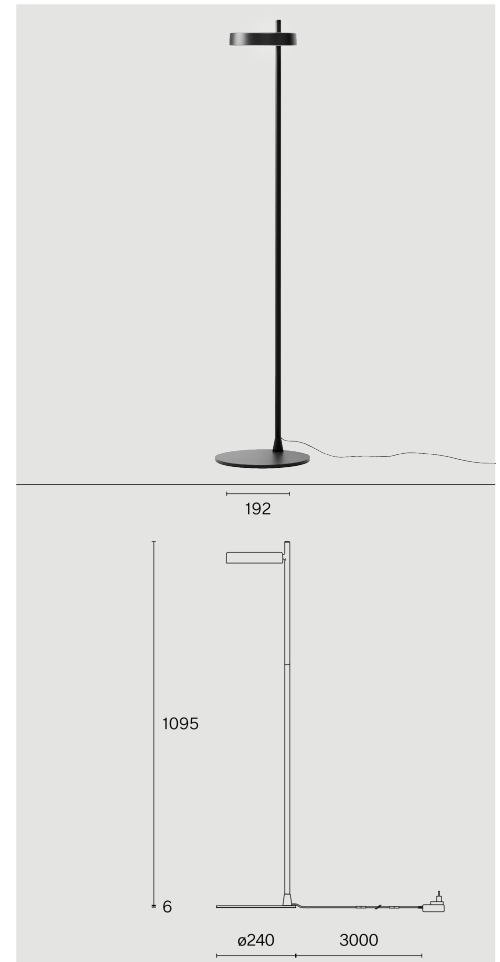

PASTILLE

FLOOR
W242F2

Fristående golvarmatur tillverkad av biopolyamid; ABS-reflektor och polykarbonatdiffusor; yta Kolsvart; RAL 9005; med COB (Chip on Board) teknologi för maximum efficiency; integrerad dimmerströmbrytare; ljusfärg 2700 K; binning initial MacAdam ≤ 3 SDCM; CRI ≥ 98 ; skyddsklass IP20; Klass 2; inkl. 3000 mm svart kabel med stickpropp; ljuskälla utbytbar av Wästberg+ eller av en behörig fackperson; driftton ej utbytbar;

TEKNISK INFORMATION

Fysisk

Material	Lamphus: Aluminium
Kapslingsklass	IP20
Säkerhetsklass	Klass 2

LED

Färgåtergivningstal	CRI ≥ 98
Ljusflödesförhållande	L80 / 50000h
MacAdam-ellips	≤ 3 SDCM (initial MacAdam)