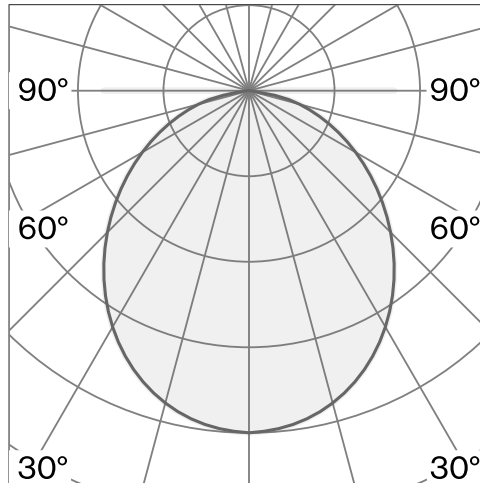

PASTILLE

 FLOOR
 W242F2

Fristående golvarmatur tillverkad av biopolyamid; ABS-reflektor och polykarbonatdiffusor; yta Kolsvart; RAL 9005; med COB (Chip on Board) teknologi för maximum efficiency; integrerad dimmerströmbrytare; ljusfärg 2700 K; binning initial MacAdam ≤ 3 SDCM; CRI ≥ 98 ; skyddsklass IP20; Klass 2; inkl. 3000 mm svart kabel med stickpropp; ljuskälla utbytbar av Wästberg+ eller av en behörig fackperson; driftdon utbytbar av slutanvändare;