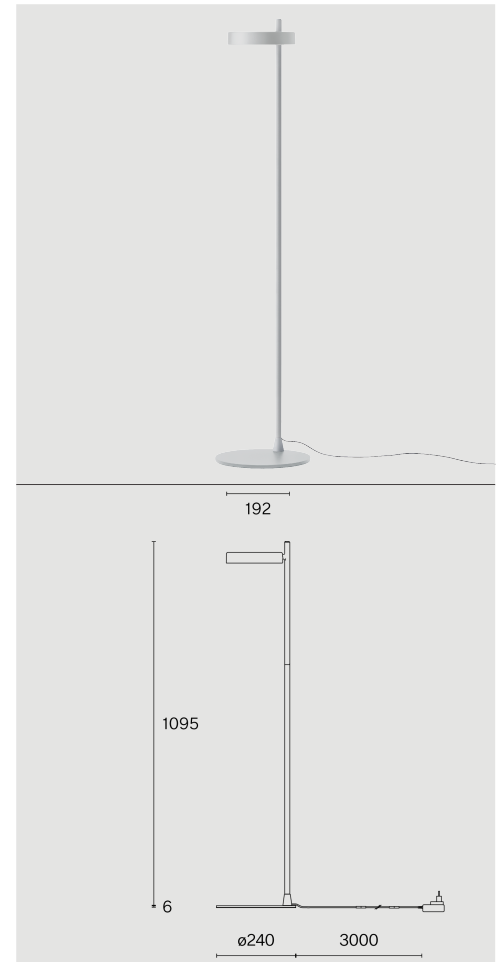

PASTILLE

FLOOR
W242F2

Fristående golvarmatur tillverkad av biopolyamid; ABS-reflektor och polykarbonatdiffusor; yta Telegray 4; RAL 7047; med COB (Chip on Board) teknologi för maximum efficiency; integrerad dimmerströmbrytare; ljusfärg 2700 K; binning initial MacAdam ≤ 3 SDCM; CRI ≥ 98 ; skyddsklass IP20; Klass 2; inkl. 3000 mm svart kabel med stickpropp; ljuskälla utbytbar av Wästberg+ eller av en behörig fackperson; driftdon utbytbar av slutanvändare;

TEKNISK INFORMATION

Fysisk

Material	Lamphus: Aluminium
Kapslingsklass	IP20
Säkerhetsklass	Klass 2

LED

Färgåtergivningstal	CRI ≥ 98
Ljusflödesförhållande	L80 / 50000h
MacAdam-ellips	≤ 3 SDCM (initial MacAdam)