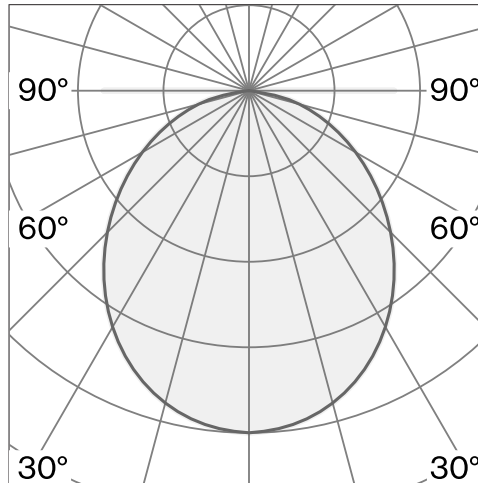

PASTILLE

FLOOR
W242F2

Fristående golvarmatur tillverkad av biopolyamid; ABS-reflektor och polykarbonatdiffusor; yta Telegray 4; RAL 7047; med COB (Chip on Board) teknologi för maximum efficiency; integrerad dimmerströmbrytare; ljusfärg 2700 K; binning initial MacAdam ≤ 3 SDCM; CRI ≥ 98 ; skyddsklass IP20; Klass 2; inkl. 3000 mm svart kabel med stickpropp; ljuskälla utbytbar av Wästberg+ eller av en behörig fackperson; driftdon utbytbar av slutanvändare;