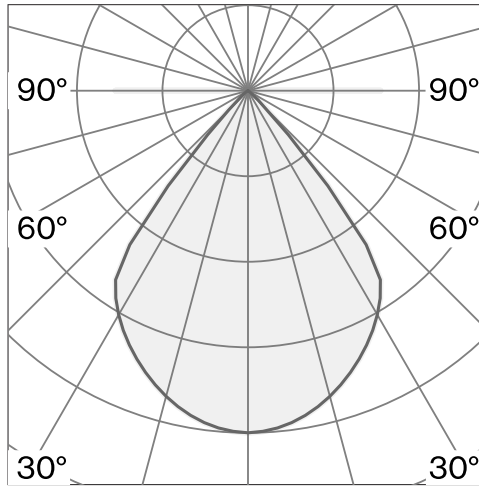

Ytmonterad väggarmatur; aluminiumkropp och takkopp i polykarbonat; yta Pale blue; NCS S 1010-R90B; PMMA-lins och polykarbonat reflektor; med COB (Chip on Board) teknologi för maximum efficiency; DALI tryckdimning; ljusfärg 2700 K; binning initial MacAdam ≤ 3 SDCM; CRI ≥ 90 ; skyddsklass IP20; Klass 1; ljuskälla utbytbar av Wästberg+ eller av en behörig fackperson; driftdon ej utbytbart;