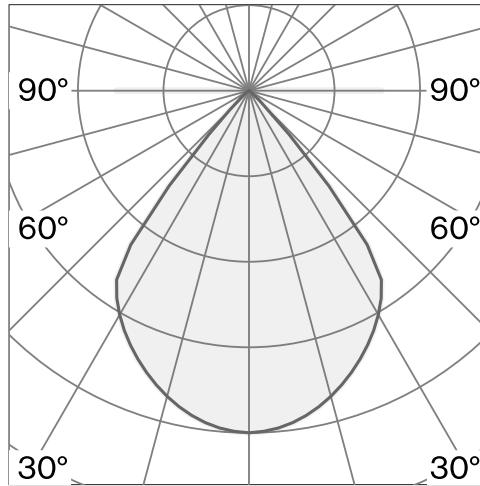

Ytmonterad väggarmatur; aluminiumkropp och takkopp i polykarbonat; yta Kolsvart; RAL 9005; PMMA-lins och polykarbonat reflektor; med COB (Chip on Board) teknologi för maximum efficiency; DALI tryckdimning; ljusfärg 2700 K; binning initial MacAdam  $\leq 3$  SDCM; CRI  $\geq 90$ ; skyddsklass IP20; Klass 1; ljuskälla utbytbar av Wästberg+ eller av en behörig fackperson; driftdon ej utbytbar;