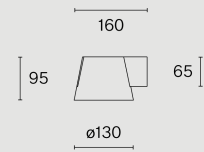

Ytmonterad väggarmatur; aluminiumkropp och takkopp i polykarbonat; yta Kolsvart; RAL 9005; PMMA-lins och polykarbonat reflektor; med COB (Chip on Board) teknologi för maximum efficiency; DALI tryckdimning; ljusfärg 2700 K; binning initial MacAdam  $\leq 3$  SDCM; CRI  $\geq 90$ ; skyddsklass IP20; Klass 1; ljuskälla utbytbar av Wästberg+ eller av en behörig fackperson; driftdon ej utbytbar;