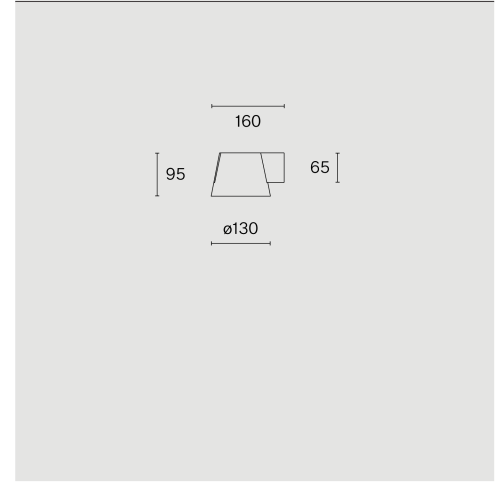

Ytmonterad väggarmatur; aluminiumkropp och baldakin i polykarbonat; yta Kolsvart; RAL 9005; PMMA-lins och polykarbonat reflektor; med COB (Chip on Board) teknologi för maximum efficiency; Fasstyrd dim; Ljuskälla 2700 K; binning initial MacAdam ≤ 3 SDCM; CRI ≥ 90 ; skyddsklass IP20; Klass 1; light source replaceable by Wever & Ducré or by a professional med explicit authorization; control gear not replaceable;

TEKNISK INFORMATION

Fysisk	
Material	Lamphus: Aluminium
Kapslingsklass	IP20
Säkerhetsklass	Klass 1

LED	
Färgåtergivningstal	CRI ≥ 90
Ljusflödesförhållande	L80 / 50000h
MacAdam-ellips	≤ 3 SDCM (initial MacAdam)