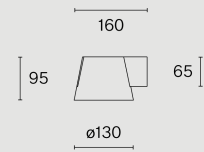

Ytmonterad väggarmatur; aluminiumkropp och takkopp i polykarbonat; yta Kolsvart; RAL 9005; PMMA-lins och polykarbonat reflektor; med COB (Chip on Board) teknologi för maximum efficiency; Fasstyrd dim; ljusfärg 2700 K; binning initial MacAdam  $\leq 3$  SDCM; CRI  $\geq 90$ ; skyddsklass IP20; Klass 1; ljuskälla utbytbar av Wästberg+ eller av en behörig fackperson; driftdon ej utbytbar;