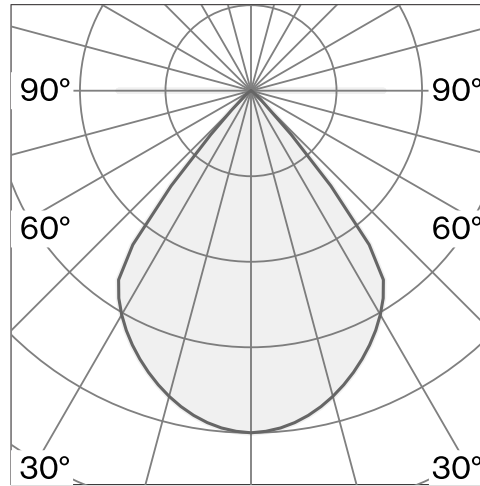

Ytmonterad väggarmatur; aluminiumkropp och baldakin i polykarbonat; yta Kolsvart; RAL 9005; PMMA-lins och polykarbonat reflektor; med COB (Chip on Board) teknologi för maximum efficiency; Fasstyrd dim; Ljuskälla 2700 K; binning initial MacAdam ≤ 3 SDCM; CRI ≥ 90 ; skyddsklass IP20; Klass 1; light source replaceable by Wever & Ducré or by a professional med explicit authorization; control gear not replaceable;