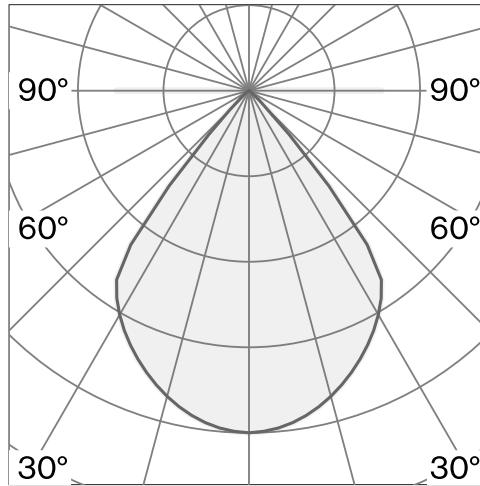

Ytmonterad väggarmatur; aluminiumkropp och takkopp i polykarbonat; yta Kolsvart; RAL 9005; PMMA-lins och polykarbonat reflektor; med COB (Chip on Board) teknologi för maximum efficiency; Fasstyrd dim; ljusfärg 2700 K; binning initial MacAdam  $\leq 3$  SDCM; CRI  $\geq 90$ ; skyddsklass IP20; Klass 1; ljuskälla utbytbar av Wästberg+ eller av en behörig fackperson; driftdon ej utbytbar;