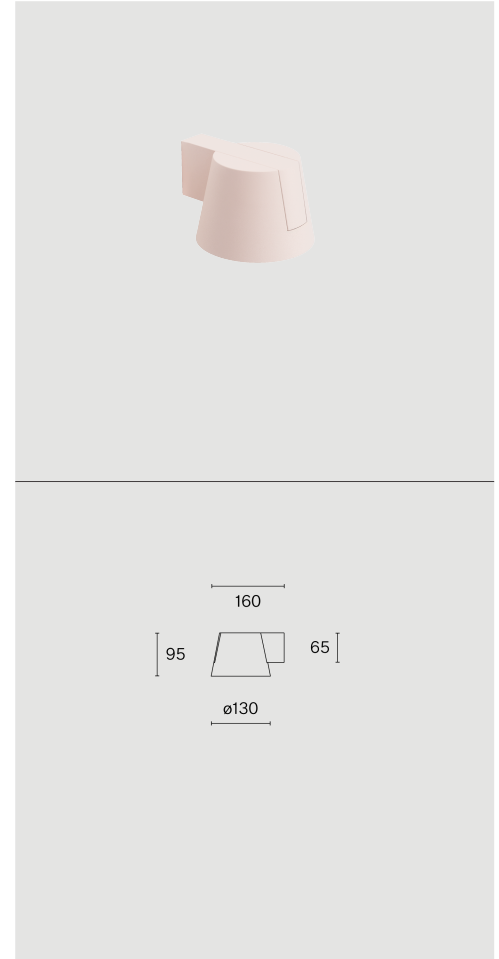

Ytmonterad väggarmatur; aluminiumkropp och takkopp i polykarbonat; yta Pale red; NCS S 1010-Y90R; PMMA-lins och polykarbonat reflektor; med COB (Chip on Board) teknologi för maximum efficiency; DALI tryckdimning; ljusfärg 2700 K; binning initial MacAdam ≤ 3 SDCM; CRI ≥ 90 ; skyddsklass IP20; Klass 1; ljuskälla utbytbar av Wästberg+ eller av en behörig fackperson; driftdon ej utbytbar;

Spänning

Effekt

Vikt

Färg / Utförande

Pale red ●

FOCAL WALL W222W

Vägg

995 lm

2700 K

super wide flood

DALI Push dim

220 - 240 V

10.5 W

0.5 kg

Art.nr / EAN-kod

222W103272 / 7330492000480