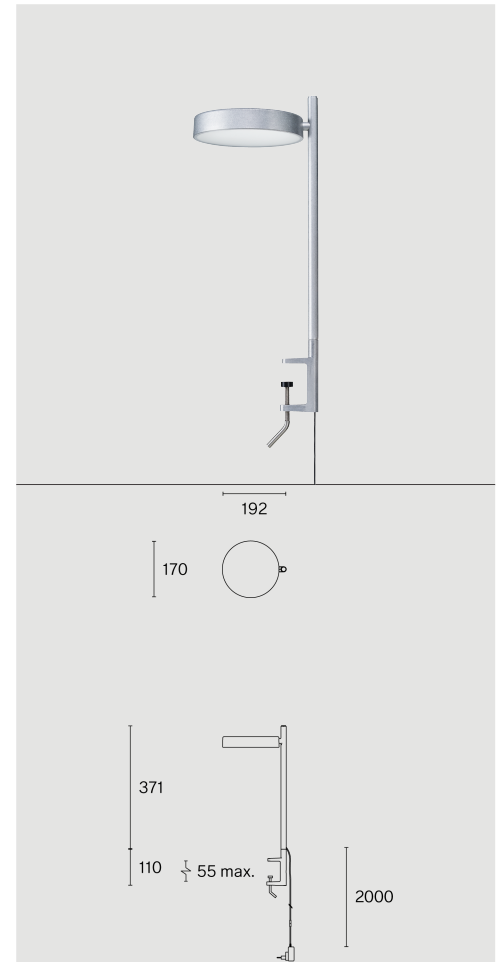

Klämmonterad armatur tillverkad av biopolyamid; ABS-reflektor och polykarbonatdiffusor; yta Raw aluminium; med COB (Chip on Board) teknologi för maximum efficiency; integrerad dimmerströmbrytare; ljusfärg 2700 K; binning initial MacAdam ≤ 3 SDCM; CRI ≥ 98 ; skyddsklass IP20; Klass 2; inkl. 2000 mm svart kabel med stickpropp; ljuskälla utbytbar av Wästberg+ eller av en behörig fackperson; driftdon utbytbar av slutanvändare;

TEKNISK INFORMATION

Fysisk	
Material	Lamphus: Aluminium
Kapslingsklass	IP20
Säkerhetsklass	Klass 2
LED	
Färgåtergivningstal	CRI ≥ 98
Ljusflödesförhållande	L80 / 50000h
MacAdam-ellips	≤ 3 SDCM (initial MacAdam)

ARTICLE-SPECIFIC INFORMATION

Mounting
Ljusflöde
Färgtemperatur
Optisk
Styrning
Spänning
Effekt
Vikt
Färg / Utförande
Raw aluminium

PASTILLE CLAMP LONG W242CL2

Bord
472 lm
2700 K
Opal
Integrerad dimmerbrytare
100 - 240 V
7.4 W
0.7 kg
Art.nr / EAN-kod
242CL22027 / 7330492012360