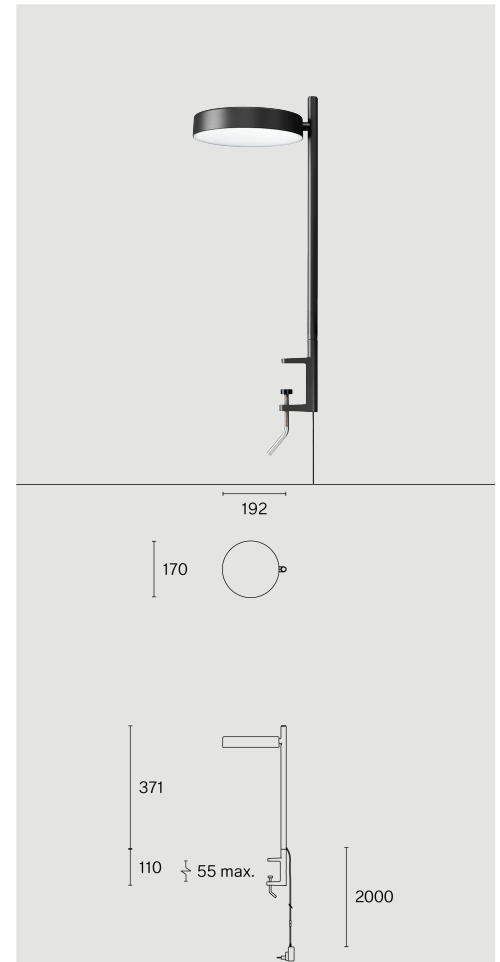

Klämmonterad armatur tillverkad av biopolyamid; ABS-reflektor och polykarbonatdiffusor; yta Kolsvart; RAL 9005; med COB (Chip on Board) teknologi för maximum efficiency; integrerad dimmerströmbrytare; ljusfärg 2700 K; binning initial MacAdam ≤ 3 SDCM; CRI ≥ 98 ; skyddsklass IP20; Klass 2; inkl. 2000 mm svart kabel med stickpropp; ljuskälla utbytbar av Wästberg+ eller av en behörig fackperson; driftdon ej utbytbar;

TEKNISK INFORMATION

Fysisk	
Material	Lamphus: Aluminium
Kapslingsklass	IP20
Säkerhetsklass	Klass 2

LED	
Färgåtergivningstal	CRI ≥ 98
Ljusflödesförhållande	L80 / 50000h
MacAdam-ellips	≤ 3 SDCM (initial MacAdam)

Mer teknisk information online

wastberg.com/sv/produkter/pastille-clamp-long-w242cl2

ARTICLE-SPECIFIC INFORMATION

Mounting
Ljusflöde
Färgtemperatur
Styrning
Spänning
Effekt
Vikt

Färg / Utförande
Kolsvart

PASTILLE
CLAMP LONG
W242CL2