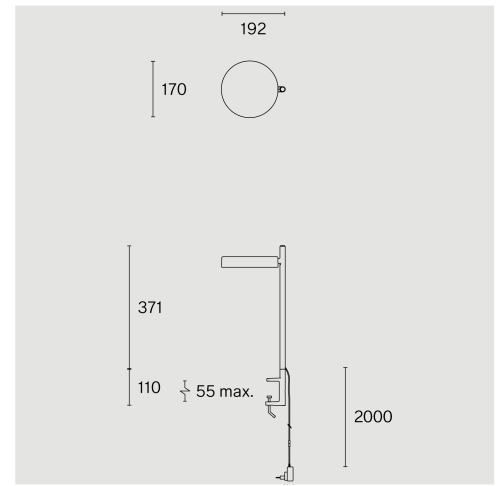

PASTILLE

CLAMP LONG
W242CL2

Klämmonterad armatur tillverkad av biopolyamid; ABS-reflektor och polykarbonatdiffusor; yta Kolsvart; RAL 9005; med COB (Chip on Board) teknologi för maximum efficiency; integrerad dimmerströmbrytare; ljusfärg 2700 K; binning initial MacAdam ≤ 3 SDCM; CRI ≥ 98 ; skyddsklass IP20; Klass 2; inkl. 2000 mm svart kabel med stickpropp; ljuskälla utbytbar av Wästberg+ eller av en behörig fackperson; driftdon ej utbytbar; Allmänt: Bord, Klämma, Lamp Body Kolsvart, RAL 9005, IP20, Interior, 472 lm LED: lampa LED, 2700 K, CRI ≥ 98 , L80 / 50000h, ≤ 3 SDCM (initial MacAdam), ≤ 3 SDCM (initial MacAdam), 618 lm, 103 lm/W Optiskt: CIE-ljuskod: 51 81 97 100 100 Electrical: Integrerad dimmerbrytare, 100 - 240 V, system 7.4 W, Klass 2 Fysiskt: Klämma, diameter 192 mm, höjd 371 mm, 0.7 kg, kabellängd 2000 mm, Klämma Material: Lamp Body Aluminium 242CL20527