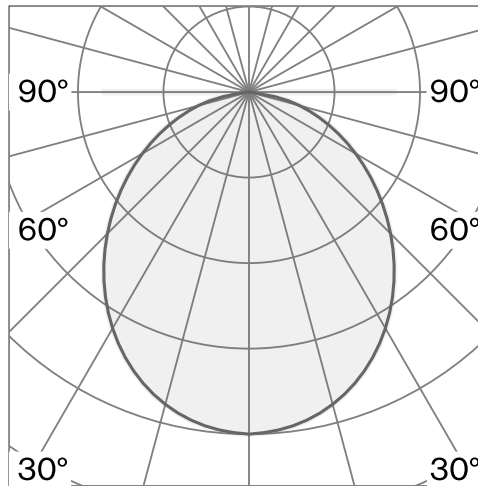

PASTILLE

CLAMP LONG
W242CL2

Klämmonterad armatur tillverkad av biopolyamid; ABS-reflektor och polykarbonatdiffusor; yta Kolsvart; RAL 9005; med COB (Chip on Board) teknologi för maximum efficiency; integrerad dimmerströmbrytare; ljusfärg 2700 K; binning initial MacAdam ≤ 3 SDCM; CRI ≥ 98 ; skyddsklass IP20; Klass 2; inkl. 2000 mm svart kabel med stickpropp; ljuskälla utbytbar av Wästberg+ eller av en behörig fackperson; driftdon ej utbytbar; Allmänt: Bord, Klämma, Lamp Body Kolsvart, RAL 9005, IP20, Interior, 472 lm LED: lampa LED, 2700 K, CRI ≥ 98 , L80 / 50000h, ≤ 3 SDCM (initial MacAdam), ≤ 3 SDCM (initial MacAdam), 618 lm, 103 lm/W Optiskt: CIE-ljuskod: 51 81 97 100 100 Electrical: Integrerad dimmerbrytare, 100 - 240 V, system 7.4 W, Klass 2 Fysiskt: Klämma, diameter 192 mm, höjd 371 mm, 0.7 kg, kabellängd 2000 mm, Klämma Material: Lamp Body Aluminium 242CL20527