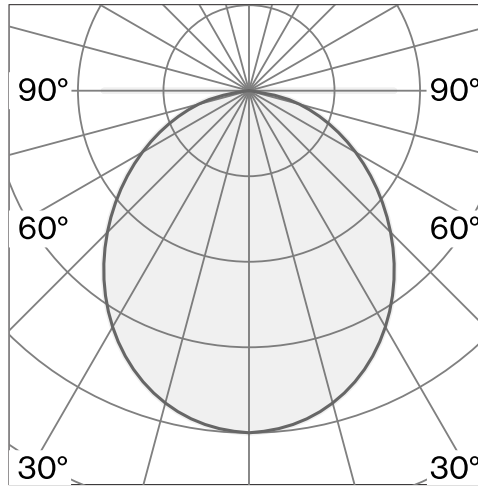

Klämmonterad armatur tillverkad av biopolyamid; ABS-reflektor och polykarbonatdiffusor; yta Telegray 4; RAL 7047; med COB (Chip on Board) teknologi för maximum efficiency; integrerad dimmerströmbrytare; ljusfärg 2700 K; binning initial MacAdam ≤ 3 SDCM; CRI ≥ 98 ; skyddsklass IP20; Klass 2; inkl. 2000 mm svart kabel med stickpropp; ljuskälla utbytbar av Wästberg+ eller av en behörig fackperson; driftdon utbytbart av slutanvändare;

TEKNISK INFORMATION

Fysisk

Material	Lamphus: Aluminium
Kapslingsklass	IP20
Säkerhetsklass	Klass 2

LED

Färgåtergivningstal	CRI ≥ 98
Ljusflödesförhållande	L80 / 50000h
MacAdam-ellips	≤ 3 SDCM (initial MacAdam)