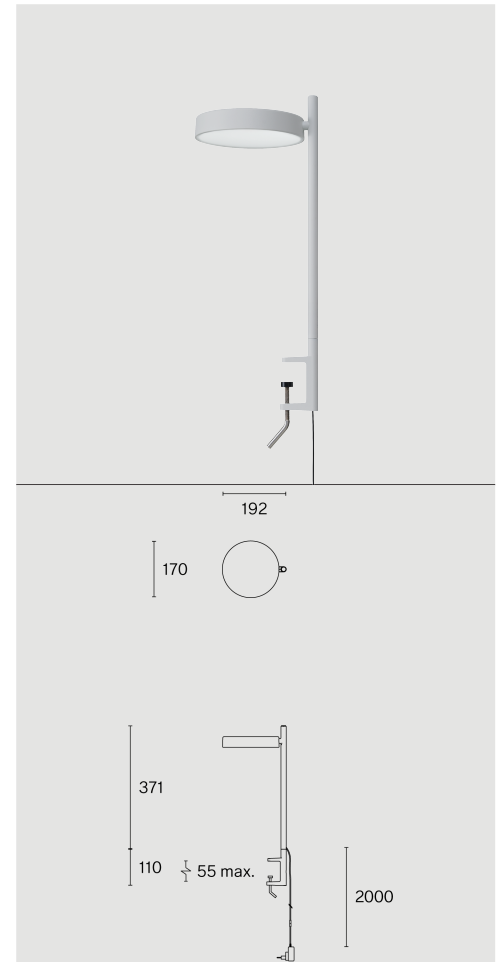

Klämmonterad armatur tillverkad av biopolyamid; ABS-reflektor och polykarbonatdiffusor; yta Telegray 4; RAL 7047; med COB (Chip on Board) teknologi för maximum efficiency; integrerad dimmerströmbrytare; ljusfärg 2700 K; binning initial MacAdam ≤ 3 SDCM; CRI ≥ 98 ; skyddsklass IP20; Klass 2; inkl. 2000 mm svart kabel med stickpropp; ljuskälla utbytbar av Wästberg+ eller av en behörig fackperson; driftdon utbytbart av slutanvändare;

TEKNISK INFORMATION

Fysisk

Material	Lamphus: Aluminium
Kapslingsklass	IP20
Säkerhetsklass	Klass 2

LED

Färgåtergivningstal	CRI ≥ 98
Ljusflödesförhållande	L80 / 50000h
MacAdam-ellips	≤ 3 SDCM (initial MacAdam)

Mer teknisk information online

wastberg.com/sv/produkter/pastille-clamp-long-w242cl2

ARTICLE-SPECIFIC INFORMATION

Mounting

Ljusflöde	472 lm
Färgtemperatur	2700 K
Optisk	Opal
Styrning	Integrerad dimmerbrytare
Spänning	100 - 240 V
Effekt	7.4 W
Vikt	0.7 kg