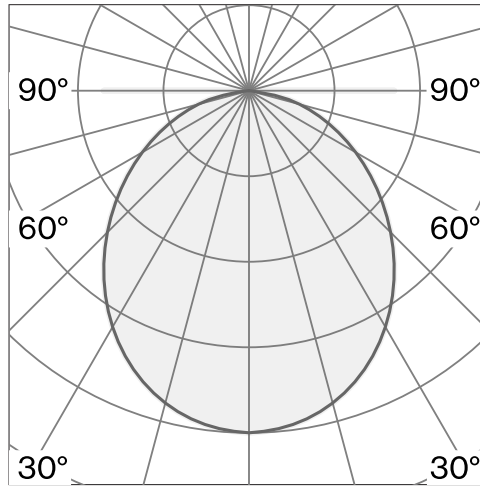

PASTILLE

CLAMP SHORT
W242CL1

Klämmonterad armatur tillverkad av biopolyamid; ABS-reflektor och polykarbonatdiffusor; yta Raw aluminium; med COB (Chip on Board) teknologi för maximum efficiency; integrerad dimmerströmbrytare; ljusfärg 2700 K; binning initial MacAdam ≤ 3 SDCM; CRI ≥ 98 ; skyddsklass IP20; Klass 2; inkl. 2000 mm svart kabel med stickpropp; ljuskälla utbytbar av Wästberg+ eller av en behörig fackperson; driftdon utbytbart av slutanvändare;

TEKNISK INFORMATION

Fysisk

Material	Lamphus: Aluminium
Kapslingsklass	IP20
Säkerhetsklass	Klass 2

LED

Färgåtergivningstal	CRI ≥ 98
Ljusflödesförhållande	L80 / 50000h
MacAdam-ellips	≤ 3 SDCM (initial MacAdam)