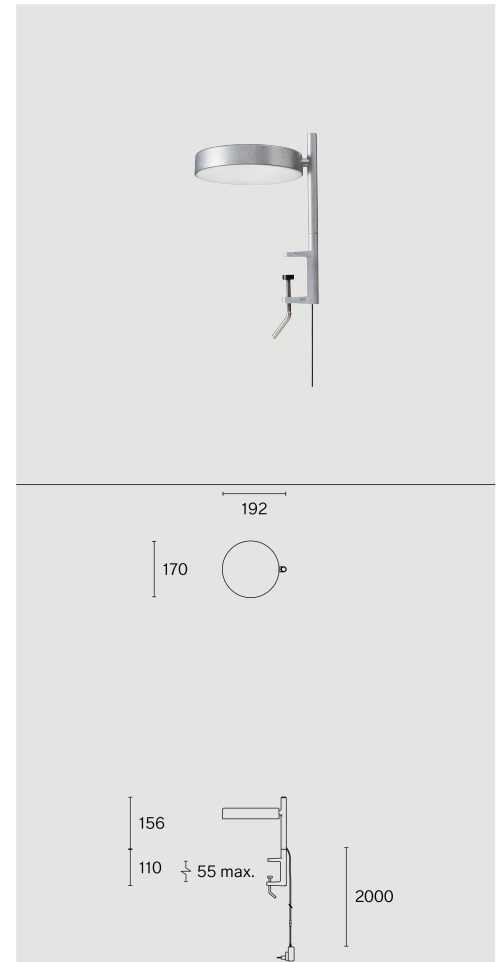

PASTILLE

CLAMP SHORT
W242CL1

Klämmonterad armatur tillverkad av biopolyamid; ABS-reflektor och polykarbonatdiffusor; yta Raw aluminium; med COB (Chip on Board) teknologi för maximum efficiency; integrerad dimmerströmbrytare; ljusfärg 2700 K; binning initial MacAdam ≤ 3 SDCM; CRI ≥ 98 ; skyddsklass IP20; Klass 2; inkl. 2000 mm svart kabel med stickpropp; ljuskälla utbytbar av Wästberg+ eller av en behörig fackperson; driftdon utbytbart av slutanvändare;

TEKNISK INFORMATION

Fysisk

Material	Lamphus: Aluminium
Kapslingsklass	IP20
Säkerhetsklass	Klass 2

LED

Färgåtergivningstal	CRI ≥ 98
Ljusflödesförhållande	L80 / 50000h
MacAdam-ellips	≤ 3 SDCM (initial MacAdam)

ARTICLE-SPECIFIC INFORMATION

Mounting

Ljusflöde
Färgtemperatur
Optisk
Styrning
Spänning
Effekt
Vikt

Färg / Utförande

Raw aluminium

PASTILLE

CLAMP SHORT
W242CL1

Bord