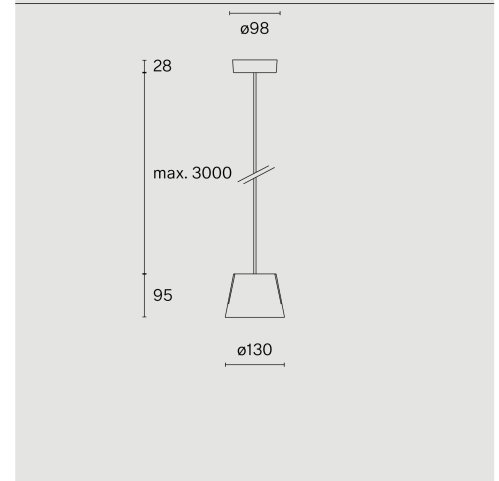

Pendlad takarmatur; aluminiumkropp och takkopp i polykarbonat; yta Kolsvart; PMMA-lins och polykarbonat reflektor; RAL 9005; med COB (Chip on Board) teknologi för maximum efficiency; DALI tryckdimning; ljusfärg 2700 K; binning initial MacAdam ≤ 3 SDCM; CRI ≥ 90 ; skyddsklass IP20; Klass 1; inkl. kabelupphängning max. 3000 mm; ljuskälla utbytbar av Wästberg+ eller av en behörig fackperson; driftdon ej utbytbar;

TEKNISK INFORMATION

Fysisk

Material	Lamphus: Aluminium
Kapslingsklass	IP20
Säkerhetsklass	Klass 1

LED

Färgåtergivningstal	CRI ≥ 90
Ljusflödesförhållande	L80 / 50000h
MacAdam-ellips	≤ 3 SDCM (initial MacAdam)

Tak
995 lm
2700 K
super wide flood
DALI Push dim
220 - 240 V
10.5 W
0.7 kg

Art.nr / EAN-kod

222S105272 / 7330492000428