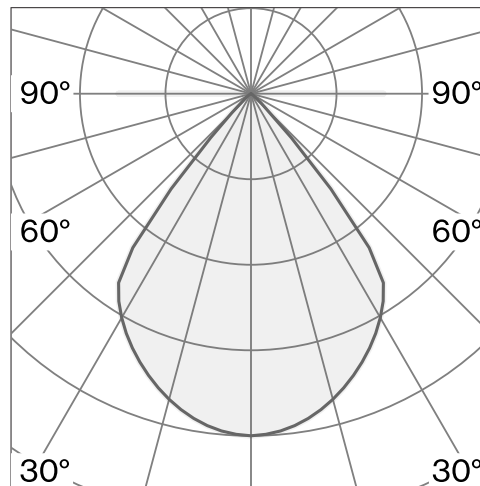

Pendlad takarmatur; aluminiumkropp och takkopp i polykarbonat; yta Kolsvart; PMMA-lins och polykarbonat reflektor; RAL 9005; med COB (Chip on Board) teknologi för maximum efficiency; DALI tryckdimning; ljusfärg 2700 K; binning initial MacAdam ≤ 3 SDCM; CRI ≥ 90 ; skyddsklass IP20; Klass 1; inkl. kabelupphängning max. 3000 mm; ljuskälla utbytbar av Wästberg+ eller av en behörig fackperson; driftdon ej utbytbar;