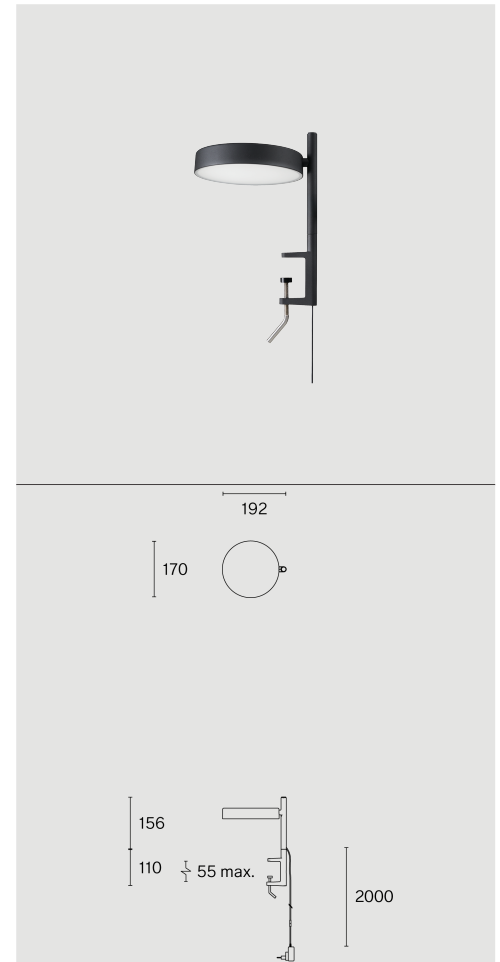

Klämmonterad armatur tillverkad av biopolyamid; ABS-reflektor och polykarbonatdiffusor; yta Kolsvart; RAL 9005; med COB (Chip on Board) teknologi för maximum efficiency; integrerad dimmerströmbrytare; ljusfärg 2700 K; binning initial MacAdam  $\leq 3$  SDCM; CRI  $\geq 98$ ; skyddsklass IP20; Klass 2; inkl. 2000 mm svart kabel med stickpropp; ljuskälla utbytbar av Wästberg+ eller av en behörig fackperson; driftdon ej utbytbar;

**TEKNISK INFORMATION**

Fysisk	
Material	Lamphus: Aluminium
Kapslingsklass	IP20
Säkerhetsklass	Klass 2

LED	
Färgåtergivningstal	CRI $\geq 98$
Ljusflödesförhållande	L80 / 50000h
MacAdam-ellips	$\leq 3$ SDCM (initial MacAdam)