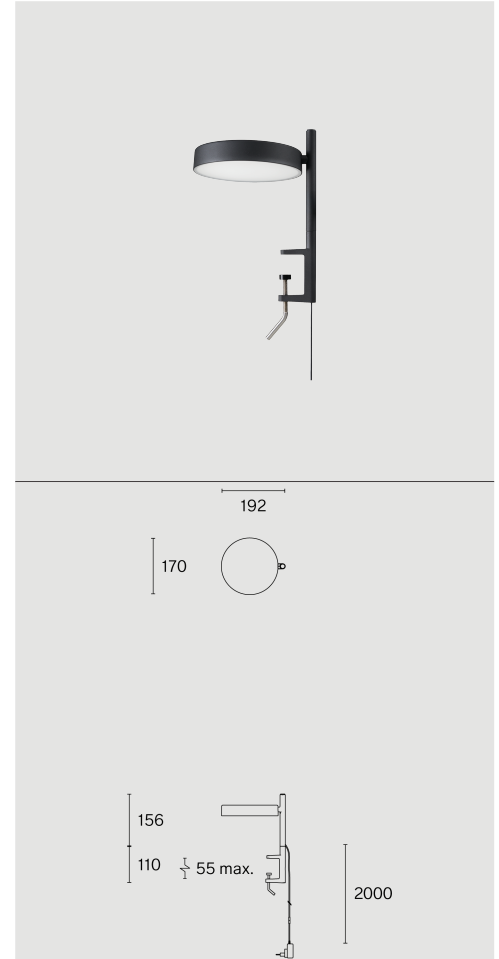

Klämmonterad armatur tillverkad av biopolyamid; ABS-reflektor och polykarbonatdiffusor; yta Kolsvart; RAL 9005; med COB (Chip on Board) teknologi för maximum efficiency; integrerad dimmerströmbrytare; ljusfärg 2700 K; binning initial MacAdam ≤ 3 SDCM; CRI ≥ 98 ; skyddsklass IP20; Klass 2; inkl. 2000 mm svart kabel med stickpropp; ljuskälla utbytbar av Wästberg+ eller av en behörig fackperson; driftdon utbytbar av slutanvändare;

Mer teknisk information online

wastberg.com/sv/produkter/pastille-clamp-short-w242cl1

ARTICLE-SPECIFIC INFORMATION

Mounting

Ljusflöde
Färgtemperatur
Optisk
Styrning
Spänning
Effekt
Vikt

Färg / Utförande

Kolsvart