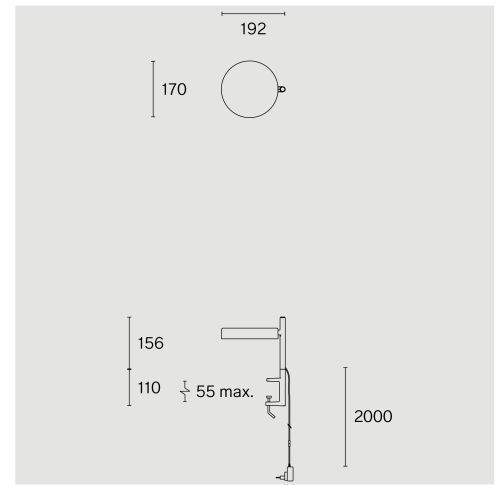

PASTILLE

CLAMP SHORT
W242CL1

Klämmonterad armatur tillverkad av biopolyamid; ABS-reflektor och polykarbonatdiffusor; yta Kolsvart; RAL 9005; med COB (Chip on Board) teknologi för maximum efficiency; integrerad dimmerströmbrytare; ljusfärg 2700 K; binning initial MacAdam ≤ 3 SDCM; CRI ≥ 98 ; skyddsklass IP20; Klass 2; inkl. 2000 mm svart kabel med stickpropp; ljuskälla utbytbar av Wästberg+ eller av en behörig fackperson; driftdon ej utbytbar; Allmänt: Bord, Klämma, Lamp Body Kolsvart, RAL 9005, IP20, Interior, 472 lm LED: lampa LED, 2700 K, CRI ≥ 98 , L80 / 50000h, ≤ 3 SDCM (initial MacAdam), ≤ 3 SDCM (initial MacAdam), 618 lm, 103 lm/W Optiskt: CIE-ljuskod: 51 81 97 100 100 Electrical: Integrerad dimmerbrytare, 100 - 240 V, system 7.4 W, Klass 2 Fysiskt: Klämma, diameter 192 mm, höjd 156 mm, 0.6 kg, kabellängd 2000 mm, Klämma Material: Lamp Body Aluminium 242CL10527