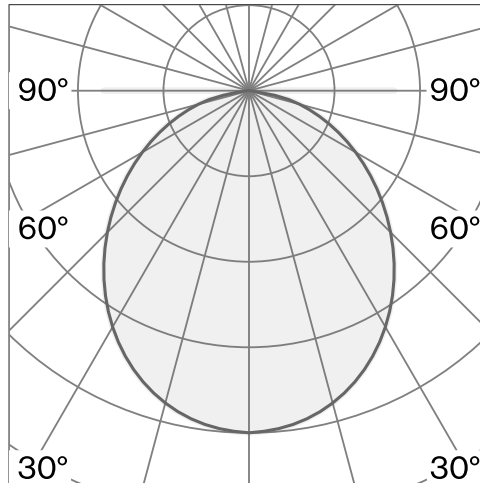

Klämmonterad armatur tillverkad av biopolyamid; ABS-reflektor och polykarbonatdiffusor; yta Kolsvart; RAL 9005; med COB (Chip on Board) teknologi för maximum efficiency; integrerad dimmerströmbrytare; ljusfärg 2700 K; binning initial MacAdam ≤ 3 SDCM; CRI ≥ 98 ; skyddsklass IP20; Klass 2; inkl. 2000 mm svart kabel med stickpropp; ljuskälla utbytbar av Wästberg+ eller av en behörig fackperson; driftdon utbytbar av slutanvändare;