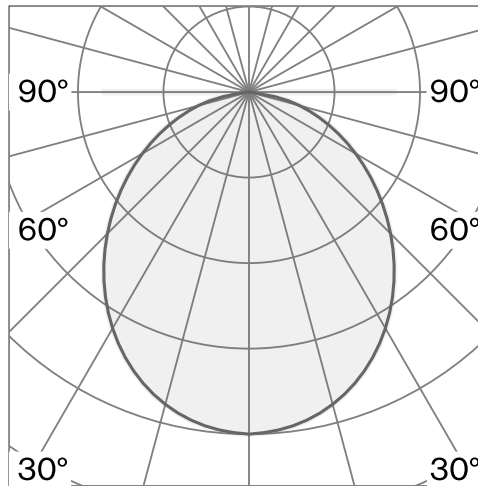

PASTILLE

CLAMP SHORT
W242CL1

Klämmonterad armatur tillverkad av biopolyamid; ABS-reflektor och polykarbonatdiffusor; yta Kolsvart; RAL 9005; med COB (Chip on Board) teknologi för maximum efficiency; integrerad dimmerströmbrytare; ljusfärg 2700 K; binning initial MacAdam ≤ 3 SDCM; CRI ≥ 98 ; skyddsklass IP20; Klass 2; inkl. 2000 mm svart kabel med stickpropp; ljuskälla utbytbar av Wästberg+ eller av en behörig fackperson; driftdon ej utbytbar; Allmänt: Bord, Klämma, Lamp Body Kolsvart, RAL 9005, IP20, Interior, 472 lm LED: lampa LED, 2700 K, CRI ≥ 98 , L80 / 50000h, ≤ 3 SDCM (initial MacAdam), ≤ 3 SDCM (initial MacAdam), 618 lm, 103 lm/W Optiskt: CIE-ljuskod: 51 81 97 100 100 Electrical: Integrerad dimmerbrytare, 100 - 240 V, system 7.4 W, Klass 2 Fysiskt: Klämma, diameter 192 mm, höjd 156 mm, 0.6 kg, kabellängd 2000 mm, Klämma Material: Lamp Body Aluminium 242CL10527