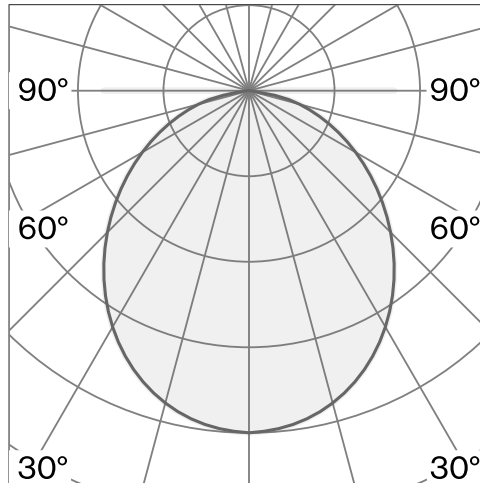

Klämmonterad armatur tillverkad av biopolyamid; ABS-reflektor och polykarbonatdiffusor; yta Telegray 4; RAL 7047; med COB (Chip on Board) teknologi för maximum efficiency; integrerad dimmerströmbrytare; ljusfärg 2700 K; binning initial MacAdam ≤ 3 SDCM; CRI ≥ 98 ; skyddsklass IP20; Klass 2; inkl. 2000 mm svart kabel med stickpropp; ljuskälla utbytbar av Wästberg+ eller av en behörig fackperson; driftdon utbytbart av slutanvändare;