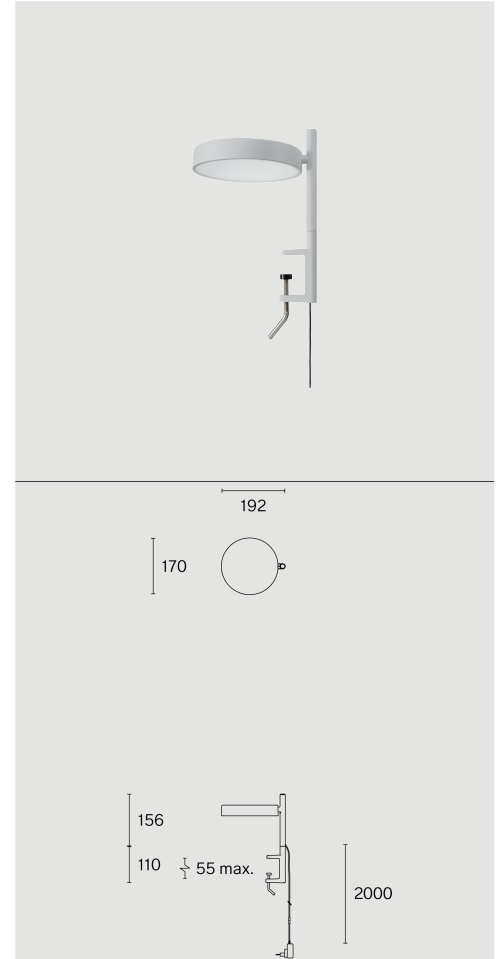

Klämmonterad armatur tillverkad av biopolyamid; ABS-reflektor och polykarbonatdiffusor; yta Telegray 4; RAL 7047; med COB (Chip on Board) teknologi för maximum efficiency; integrerad dimmerströmbrytare; ljusfärg 2700 K; binning initial MacAdam ≤ 3 SDCM; CRI ≥ 98 ; skyddsklass IP20; Klass 2; inkl. 2000 mm svart kabel med stickpropp; ljuskälla utbytbar av Wästberg+ eller av en behörig fackperson; driftdon utbytbart av slutanvändare;

TEKNISK INFORMATION

Fysisk

Material	Lamphus: Aluminium
Kapslingsklass	IP20
Säkerhetsklass	Klass 2

LED

Färgåtergivningstal	CRI ≥ 98
Ljusflödesförhållande	L80 / 50000h
MacAdam-ellips	≤ 3 SDCM (initial MacAdam)

Mer teknisk information online

wastberg.com/sv/produkter/pastille-clamp-short-w242cl1

ARTICLE-SPECIFIC INFORMATION

Mounting

Ljusflöde
Färgtemperatur
Optisk
Styrning
Spänning
Effekt
Vikt

Färg / Utförande

Telegray 4 ●