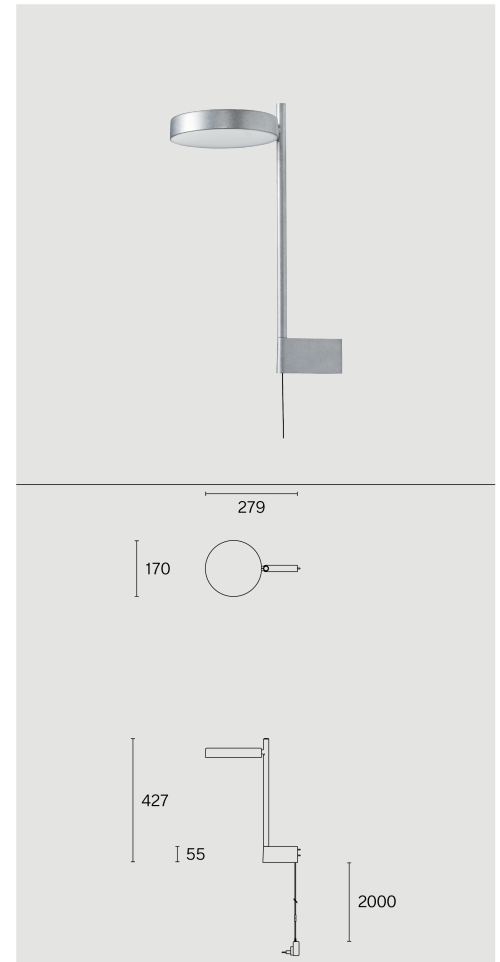

PASTILLE

BRACKET LONG
W242BR2

Väggmonterad armatur tillverkad av biopolyamid; ABS-reflektor och polykarbonatdiffusor; yta Raw aluminium; med COB (Chip on Board) teknologi för maximum efficiency; integrerad dimmerströmbrytare; ljusfärg 2700 K; binning initial MacAdam ≤ 3 SDCM; CRI ≥ 98 ; skyddsklass IP20; Klass 2; inkl. 2000 mm svart kabel med stickpropp; ljuskälla utbytbar av Wästberg+ eller av en behörig fackperson; driftdon utbytbart av slutanvändare;

TEKNISK INFORMATION

Fysisk	
Material	Lamphus: Aluminium
Kapslingsklass	IP20
Säkerhetsklass	Klass 2
LED	
Färgåtergivningstal	CRI ≥ 98
Ljusflödesförhållande	L80 / 50000h
MacAdam-ellips	≤ 3 SDCM (initial MacAdam)