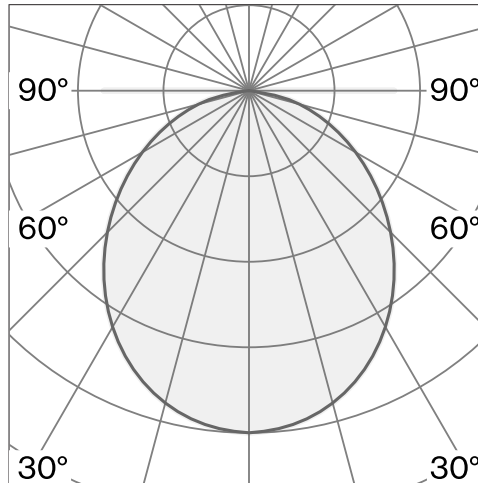

PASTILLE

BRACKET LONG
W242BR2

Väggmonterad armatur tillverkad av biopolyamid; ABS-reflektor och polykarbonatdiffusor; yta Raw aluminium; med COB (Chip on Board) teknologi för maximum efficiency; integrerad dimmerströmbrytare; ljusfärg 2700 K; binning initial MacAdam ≤ 3 SDCM; CRI ≥ 98 ; skyddsklass IP20; Klass 2; inkl. 2000 mm svart kabel med stickpropp; ljuskälla utbytbar av Wästberg+ eller av en behörig fackperson; driftdon utbytbart av slutanvändare;