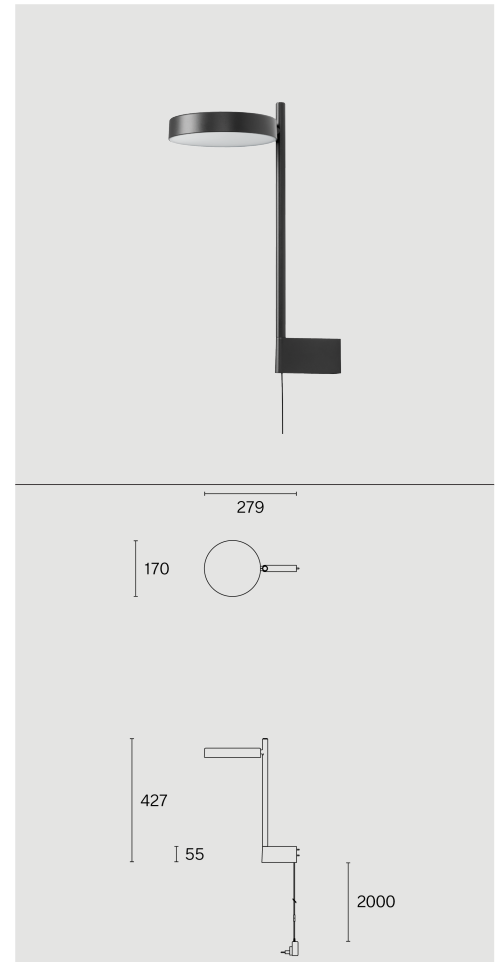

**PASTILLE**

 BRACKET LONG  
 W242BR2

Väggmonterad armatur tillverkad av biopolyamid; ABS-reflektor och polykarbonatdiffusor; yta Kolsvart; RAL 9005; med COB (Chip on Board) teknologi för maximum efficiency; integrerad dimmerströmbrytare; ljusfärg 2700 K; binning initial MacAdam  $\leq 3$  SDCM; CRI  $\geq 98$ ; skyddsklass IP20; Klass 2; inkl. 2000 mm svart kabel med stickpropp; ljuskälla utbytbar av Wästberg+ eller av en behörig fackperson; driftton ej utbytbar;

**TEKNISK INFORMATION**

<b>Fysisk</b>	
<b>Material</b>	Lamphus: Aluminium
<b>Kapslingsklass</b>	IP20
<b>Säkerhetsklass</b>	Klass 2

<b>LED</b>	
<b>Färgåtergivningstal</b>	CRI $\geq 98$
<b>Ljusflödesförhållande</b>	L80 / 50000h
<b>MacAdam-ellips</b>	$\leq 3$ SDCM (initial MacAdam)