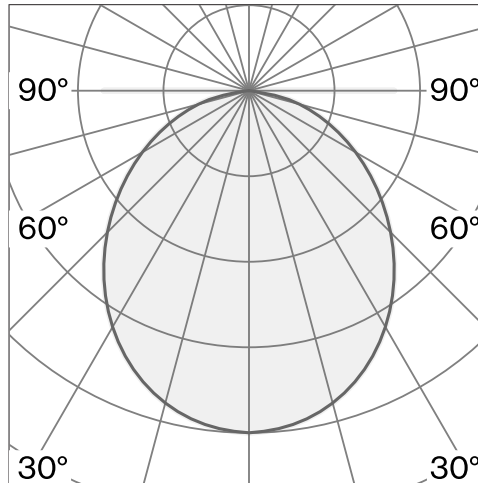

## PASTILLE

BRACKET LONG  
W242BR2

Väggmonterad armatur tillverkad av biopolyamid; ABS-reflektor och polykarbonatdiffusor; yta Kolsvart; RAL 9005; med COB (Chip on Board) teknologi för maximum efficiency; integrerad dimmerströmbrytare; ljusfärg 2700 K; binning initial MacAdam  $\leq 3$  SDCM; CRI  $\geq 98$ ; skyddsklass IP20; Klass 2; inkl. 2000 mm svart kabel med stickpropp; ljuskälla utbytbar av Wästberg+ eller av en behörig fackperson; driftton utbytbar av slutanvändare;