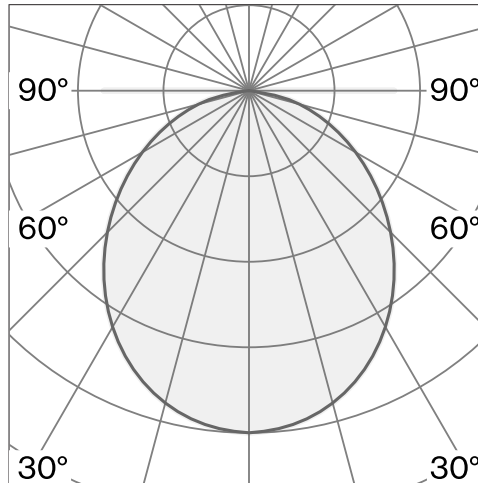

PASTILLE

BRACKET LONG
W242BR2

Väggmonterad armatur tillverkad av biopolyamid; ABS-reflektor och polykarbonatdiffusor; yta Kolsvart; RAL 9005; med COB (Chip on Board) teknologi för maximum efficiency; integrerad dimmerströmbrytare; ljusfärg 2700 K; binning initial MacAdam ≤ 3 SDCM; CRI ≥ 98 ; skyddsklass IP20; Klass 2; inkl. 2000 mm svart kabel med stickpropp; ljuskälla utbytbar av Wästberg+ eller av en behörig fackperson; driftton ej utbytbar;