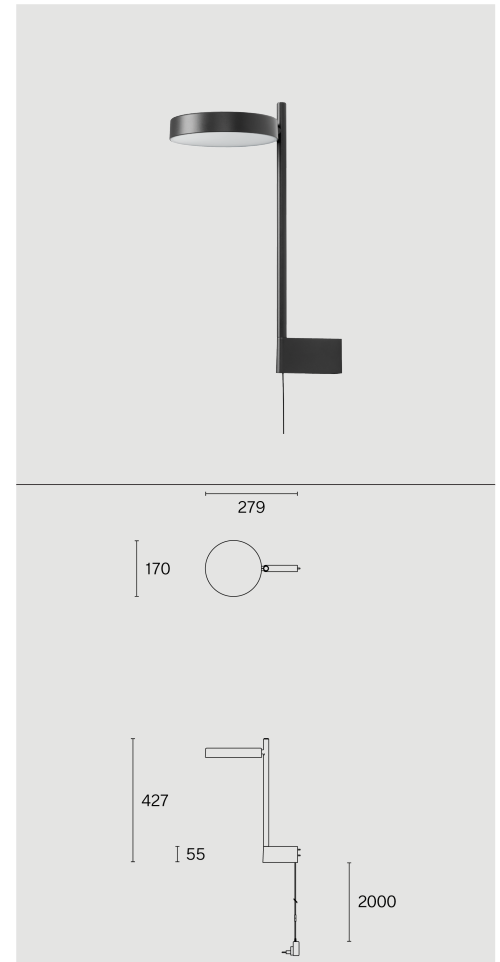

PASTILLE

BRACKET LONG
W242BR2

Väggmonterad armatur tillverkad av biopolyamid; ABS-reflektor och polykarbonatdiffusor; yta Kolsvart; RAL 9005; med COB (Chip on Board) teknologi för maximum efficiency; integrerad dimmerströmbrytare; ljusfärg 2700 K; binning initial MacAdam ≤ 3 SDCM; CRI ≥ 98 ; skyddsklass IP20; Klass 2; inkl. 2000 mm svart kabel med stickpropp; ljuskälla utbytbar av Wästberg+ eller av en behörig fackperson; driftton ej utbytbar;

TEKNISK INFORMATION

Fysisk

Material	Lamphus: Aluminium
Kapslingsklass	IP20
Säkerhetsklass	Klass 2

LED

Färgåtergivningstal	CRI ≥ 98
Ljusflödesförhållande	L80 / 50000h
MacAdam-ellips	≤ 3 SDCM (initial MacAdam)

Mer teknisk information online

wastberg.com/sv/produkter/pastille-bracket-long-w242br2

ARTICLE-SPECIFIC INFORMATION

Montering

Ljusflöde
Färgtemperatur
Styrning
Spänning
Effekt
Vikt

Färg / Utförande

Kolsvart