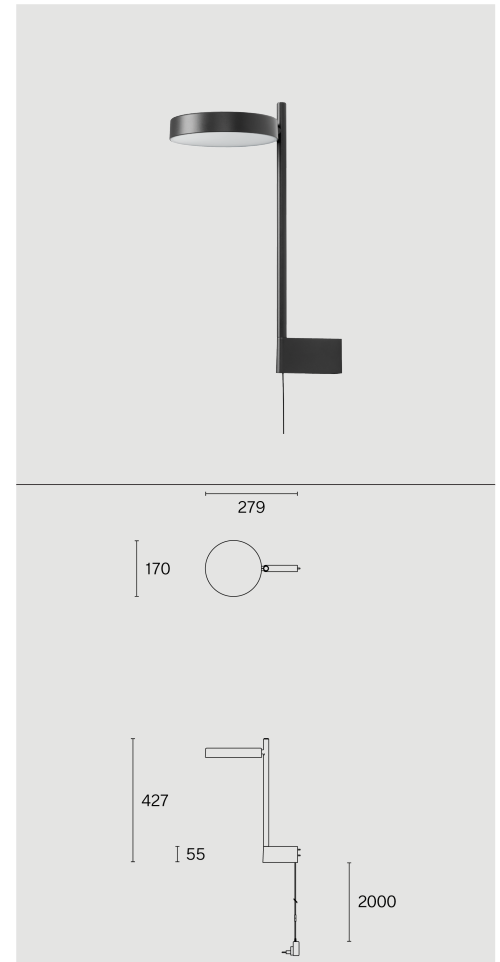

## PASTILLE

BRACKET LONG  
W242BR2

Väggmonterad armatur tillverkad av biopolyamid; ABS-reflektor och polykarbonatdiffusor; yta Kolsvart; RAL 9005; med COB (Chip on Board) teknologi för maximum efficiency; integrerad dimmerströmbrytare; ljusfärg 2700 K; binning initial MacAdam  $\leq 3$  SDCM; CRI  $\geq 98$ ; skyddsklass IP20; Klass 2; inkl. 2000 mm svart kabel med stickpropp; ljuskälla utbytbar av Wästberg+ eller av en behörig fackperson; driftton utbytbar av slutanvändare;

### TEKNISK INFORMATION

<b>Fysisk</b>	
<b>Material</b>	Lamphus: Aluminium
<b>Kapslingsklass</b>	IP20
<b>Säkerhetsklass</b>	Klass 2
<b>LED</b>	
<b>Färgåtergivningstal</b>	CRI $\geq 98$
<b>Ljusflödesförhållande</b>	L80 / 50000h
<b>MacAdam-ellips</b>	$\leq 3$ SDCM (initial MacAdam)