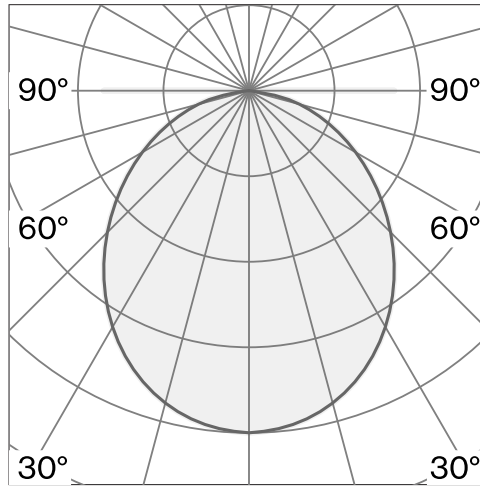

**PASTILLE**

 BRACKET LONG  
 W242BR2

Väggmonterad armatur tillverkad av biopolyamid; ABS-reflektor och polykarbonatdiffusor; yta Kolsvart; RAL 9005; med COB (Chip on Board) teknologi för maximum efficiency; integrerad dimmerströmbrytare; ljusfärg 2700 K; binning initial MacAdam  $\leq 3$  SDCM; CRI  $\geq 98$ ; skyddsklass IP20; Klass 2; inkl. 2000 mm svart kabel med stickpropp; ljuskälla utbytbar av Wästberg+ eller av en behörig fackperson; driftton ej utbytbar;