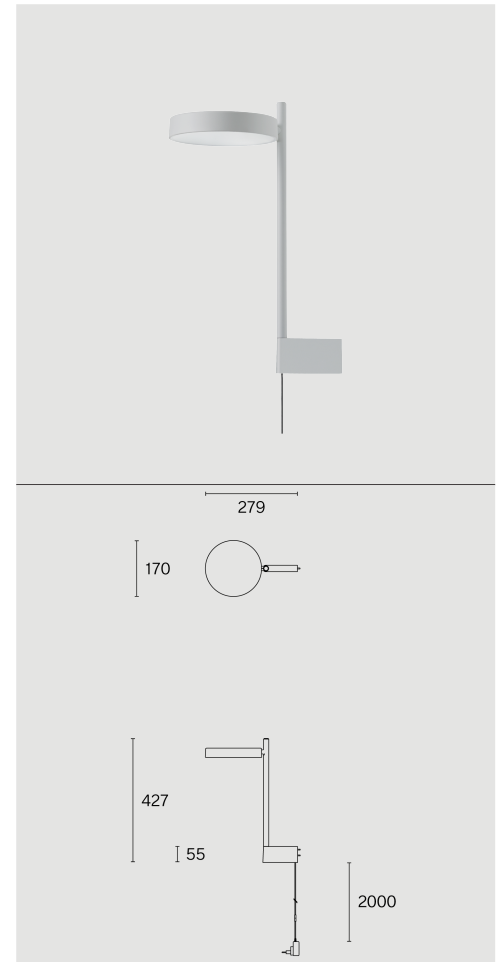

PASTILLE

BRACKET LONG
W242BR2

Väggmonterad armatur tillverkad av biopolyamid; ABS-reflektor och polykarbonatdiffusor; yta Telegrey 4; RAL 7047; med COB (Chip on Board) teknologi för maximum efficiency; integrerad dimmerströmbrytare; ljusfärg 2700 K; binning initial MacAdam ≤ 3 SDCM; CRI ≥ 98 ; skyddsklass IP20; Klass 2; inkl. 2000 mm svart kabel med stickpropp; ljuskälla utbytbar av Wästberg+ eller av en behörig fackperson; driftdon utbytbart av slutanvändare;

TEKNISK INFORMATION

Fysisk

Material	Lamphus: Aluminium
Kapslingsklass	IP20
Säkerhetsklass	Klass 2

LED

Färgåtergivningstal	CRI ≥ 98
Ljusflödesförhållande	L80 / 50000h
MacAdam-ellips	≤ 3 SDCM (initial MacAdam)

Mer teknisk information online

wastberg.com/sv/produkter/pastille-bracket-long-w242br2

ARTICLE-SPECIFIC INFORMATION

Mounting

Ljusflöde	472 lm
Färgtemperatur	2700 K
Optisk	Opal
Styrning	Integrerad dimmerbrytare
Spänning	100 - 240 V
Effekt	7.4 W
Vikt	0.7 kg