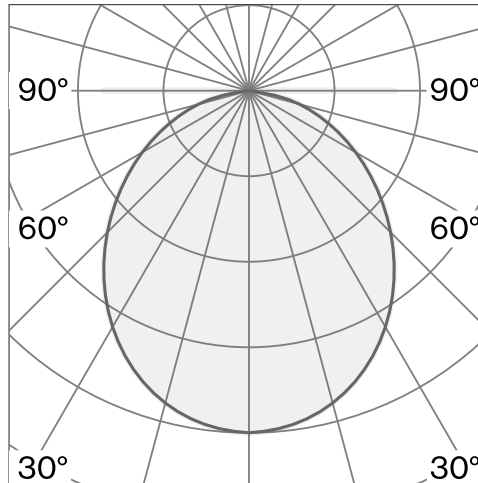

PASTILLE

BRACKET LONG
W242BR2

Väggmonterad armatur tillverkad av biopolyamid; ABS-reflektor och polykarbonatdiffusor; yta Telegrey 4; RAL 7047; med COB (Chip on Board) teknologi för maximum efficiency; integrerad dimmerströmbrytare; ljusfärg 2700 K; binning initial MacAdam ≤ 3 SDCM; CRI ≥ 98 ; skyddsklass IP20; Klass 2; inkl. 2000 mm svart kabel med stickpropp; ljuskälla utbytbar av Wästberg+ eller av en behörig fackperson; driftdon utbytbart av slutanvändare;