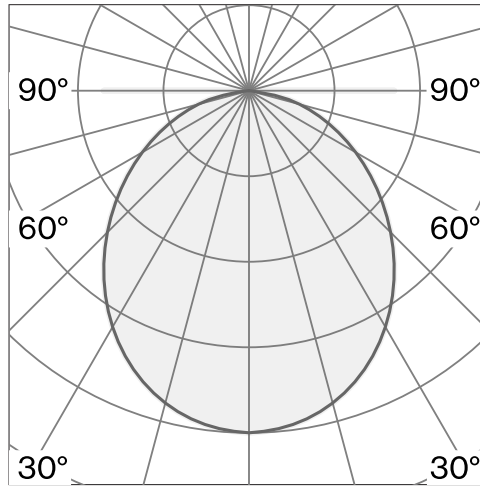

PASTILLE

BRACKET SHORT
W242BR1

Väggmonterad armatur tillverkad av biopolyamid; ABS-reflektor och polykarbonatdiffusor; yta Raw aluminium; med COB (Chip on Board) teknologi för maximum efficiency; integrerad dimmerströmbrytare; ljusfärg 2700 K; binning initial MacAdam ≤ 3 SDCM; CRI ≥ 98 ; skyddsklass IP20; Klass 2; inkl. 2000 mm svart kabel med stickpropp; ljuskälla utbytbar av Wästberg+ eller av en behörig fackperson; driftdon utbytbart av slutanvändare;

TEKNISK INFORMATION

Fysisk

Material	Lamphus: Aluminium
Kapslingsklass	IP20
Säkerhetsklass	Klass 2

LED

Färgåtergivningstal	CRI ≥ 98
Ljusflödesförhållande	L80 / 50000h
MacAdam-ellips	≤ 3 SDCM (initial MacAdam)