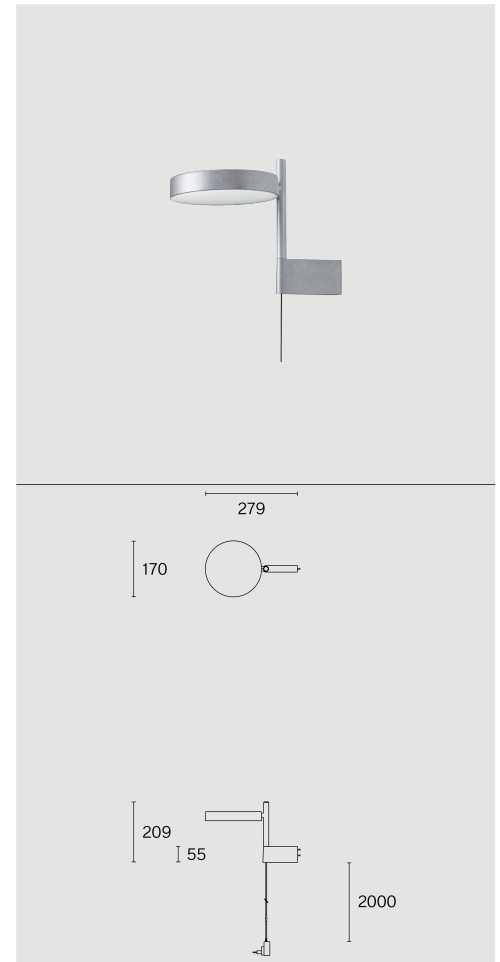

PASTILLE

BRACKET SHORT
W242BR1

Väggmonterad armatur tillverkad av biopolyamid; ABS-reflektor och polykarbonatdiffusor; yta Raw aluminium; med COB (Chip on Board) teknologi för maximum efficiency; integrerad dimmerströmbrytare; ljusfärg 2700 K; binning initial MacAdam ≤ 3 SDCM; CRI ≥ 98 ; skyddsklass IP20; Klass 2; inkl. 2000 mm svart kabel med stickpropp; ljuskälla utbytbar av Wästberg+ eller av en behörig fackperson; driftdon utbytbart av slutanvändare;

TEKNISK INFORMATION

Fysisk

Material	Lamphus: Aluminium
Kapslingsklass	IP20
Säkerhetsklass	Klass 2

LED

Färgåtergivningstal	CRI ≥ 98
Ljusflödesförhållande	L80 / 50000h
MacAdam-ellips	≤ 3 SDCM (initial MacAdam)