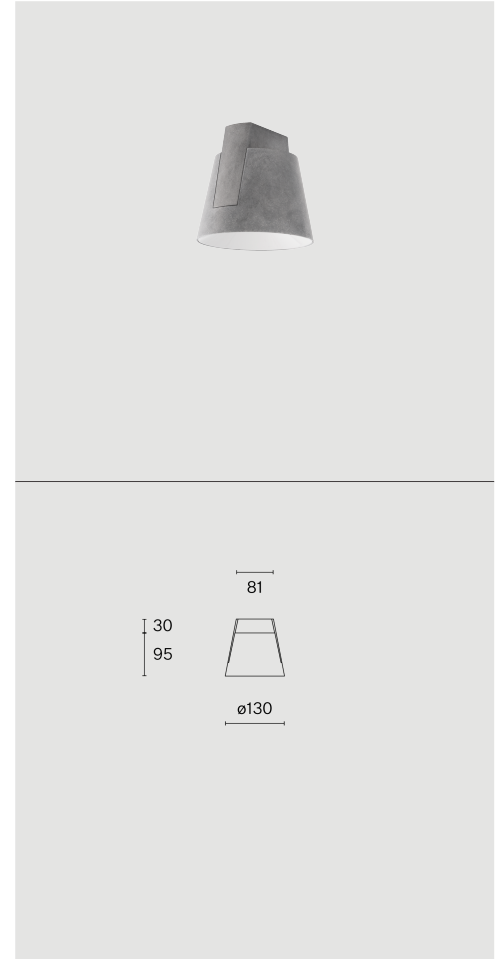

Ytmonterad takarmatur; aluminiumkropp och takkopp i polykarbonat; yta Raw aluminium; PMMA-lins och polykarbonat reflektor; med COB (Chip on Board) teknologi för maximum efficiency; DALI tryckdimning; ljusfärg 2700 K; binning initial MacAdam ≤ 3 SDCM; CRI ≥ 90 ; skyddsklass IP20; Klass 1; ljuskälla utbytbar av Wästberg+ eller av en behörig fackperson; driftdon ej utbytbar;