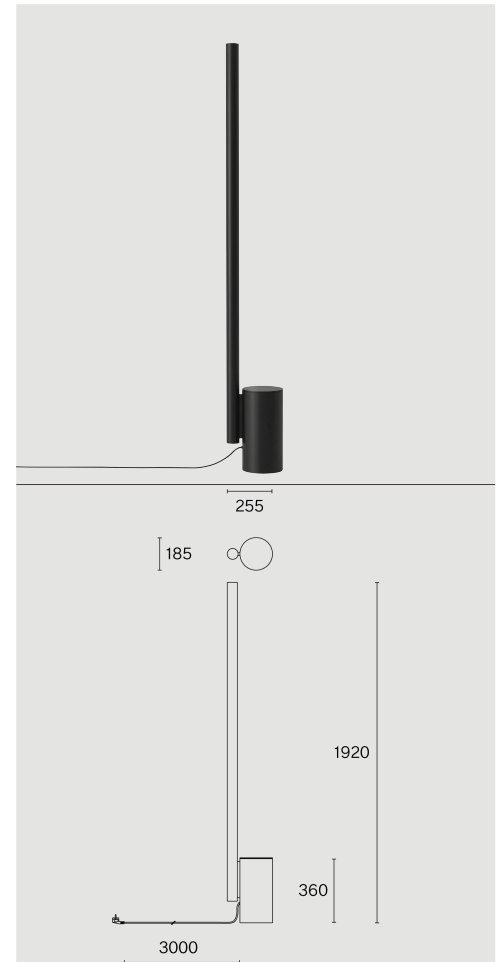

Free stoching luminaire tillverkad av aluminium; yta Kolsvart; RAL 9005; med COB (Chip on Board) teknologi för maximum efficiency; integrerad vriddimmer; ljusfärg 3000 K; binning initial MacAdam ≤ 2 SDCM; CRI ≥ 90 ; skyddsklass IP20; Klass 1; inkl. 3000 mm svart kabel med stickpropp; ljuskälla ej utbytbar; driftdon utbytbar av en behörig fackperson;

TEKNISK INFORMATION

Fysisk

Material	Lamphus: Aluminium
Kapslingsklass	IP20
Säkerhetsklass	Klass 1

LED

Färgåtergivningstal	CRI ≥ 90
Ljusflödesförhållande	L80 / 50000h
MacAdam-ellips	≤ 2 SDCM (initial MacAdam)