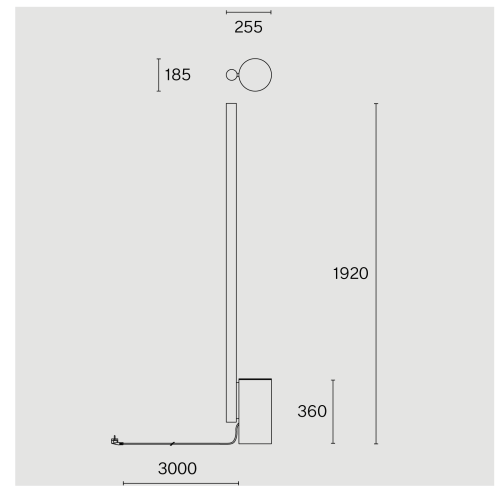

Free stoching luminaire tillverkad av aluminium; yta Kolsvart; RAL 9005; med COB (Chip on Board) teknologi för maximum efficiency; integrerad vriddimmer; ljusfärg 3000 K; binning initial MacAdam  $\leq 2$  SDCM; CRI  $\geq 90$ ; skyddsklass IP20; Klass 1; inkl. 3000 mm svart kabel med stickpropp; ljuskälla utbytbar av Wästberg+ eller av en behörig fackperson; driftdon ej utbytbar; Allmänt: Floor, Standing, Lamp Body Kolsvart, RAL 9005, IP20, Interior, 5090 lm LED: lampa LED, 3000 K, CRI  $\geq 90$ , L80 / 50000h,  $\leq 2$  SDCM (initial MacAdam) ,  $\leq 3$  SDCM (initial MacAdam) , 6940 lm, 159 lm/W Optiskt: None, UGR  $\leq 10$ , CIE-ljuskod: 0 0 0 0 100,  $\geq 65^\circ < 1500$  cd/m<sup>2</sup> Electrical: Integrerat dimmervred, 220 - 240 V, system 50 W, Klass 1 Fysiskt: diameter 185 mm, höjd 1920 mm, 15.2 kg, kabellängd 3000 mm Material: Lamp Body Aluminium 164F105

## TEKNISK INFORMATION

<b>Fysisk</b>	
Material	Lamphus: Aluminium
Kapslingsklass	IP20
Säkerhetsklass	Klass 1
<b>LED</b>	
Färgåtergivningstal	CRI $\geq 90$
Ljusflödesförhållande	L80 / 50000h
MacAdam-ellips	$\leq 2$ SDCM (initial MacAdam)