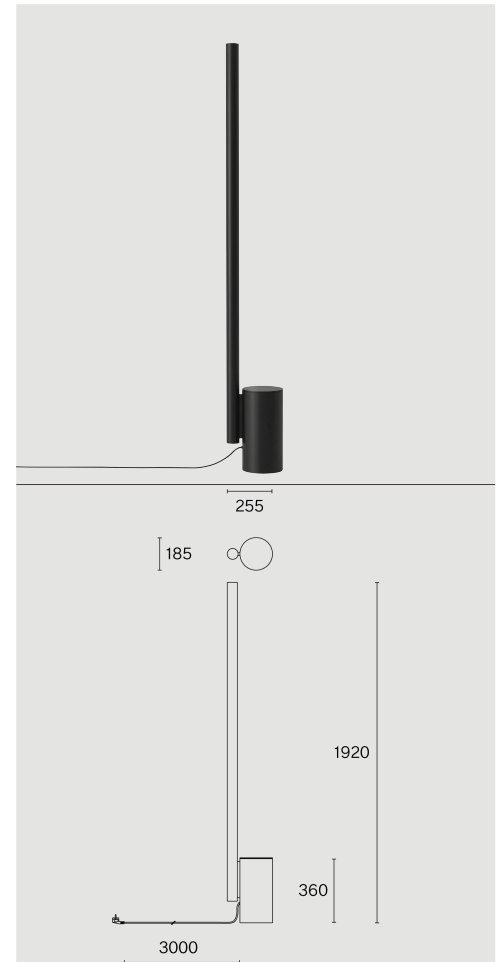

Free stoching luminaire tillverkad av aluminium; yta Kolsvart; RAL 9005; med COB (Chip on Board) teknologi för maximum efficiency; integrerad vriddimmer; ljusfärg 3000 K; binning initial MacAdam  $\leq 2$  SDCM; CRI  $\geq 90$ ; skyddsklass IP20; Klass 1; inkl. 3000 mm svart kabel med stickpropp; ljuskälla utbytbar av Wästberg+ eller av en behörig fackperson; driftdon ej utbytbar;