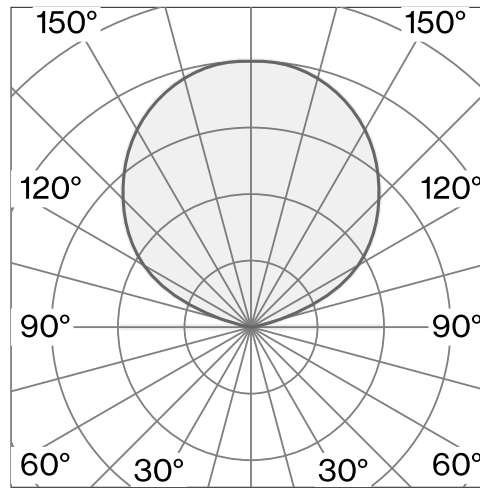

Free stoching luminaire tillverkad av aluminium; yta Kolsvart; RAL 9005; med COB (Chip on Board) teknologi för maximum efficiency; integrerad vriddimmer; ljusfärg 3000 K; binning initial MacAdam  $\leq 2$  SDCM; CRI  $\geq 90$ ; skyddsklass IP20; Klass 1; inkl. 3000 mm svart kabel med stickpropp; ljuskälla utbytbar av Wästberg+ eller av en behörig fackperson; driftdon ej utbytbar; Allmänt: Floor, Standing, Lamp Body Kolsvart, RAL 9005, IP20, Interior, 5090 lm LED: lampa LED, 3000 K, CRI  $\geq 90$ , L80 / 50000h,  $\leq 2$  SDCM (initial MacAdam) ,  $\leq 3$  SDCM (initial MacAdam) , 6940 lm, 159 lm/W Optiskt: None, UGR  $\leq 10$ , CIE-ljuskod: 0 0 0 0 100,  $\geq 65^\circ < 1500$  cd/m<sup>2</sup> Electrical: Integrerat dimmervred, 220 - 240 V, system 50 W, Klass 1 Fysiskt: diameter 185 mm, höjd 1920 mm, 15.2 kg, kabellängd 3000 mm Material: Lamp Body Aluminium 164F105

## TEKNISK INFORMATION

<b>Fysisk</b>	
Material	Lamphus: Aluminium
Kapslingsklass	IP20
Säkerhetsklass	Klass 1
<b>LED</b>	
Färgåtergivningstal	CRI $\geq 90$
Ljusflödesförhållande	L80 / 50000h
MacAdam-ellips	$\leq 2$ SDCM (initial MacAdam)