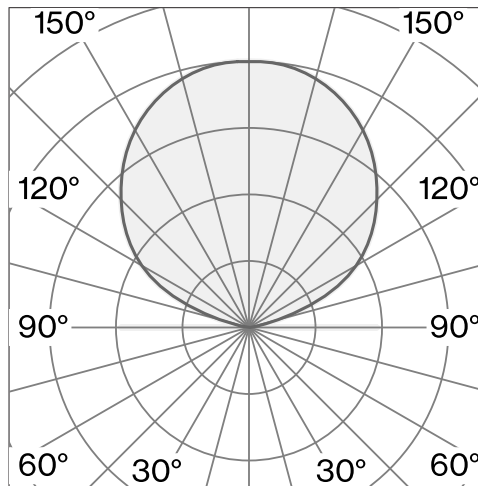

Free stoching luminaire tillverkad av aluminium; yta Kolsvart; RAL 9005; med COB (Chip on Board) teknologi för maximum efficiency; integrerad vriddimmer; ljusfärg 3000 K; binning initial MacAdam  $\leq 2$  SDCM; CRI  $\geq 90$ ; skyddsklass IP20; Klass 1; inkl. 3000 mm svart kabel med stickpropp; ljuskälla utbytbar av Wästberg+ eller av en behörig fackperson; driftdon ej utbytbar;