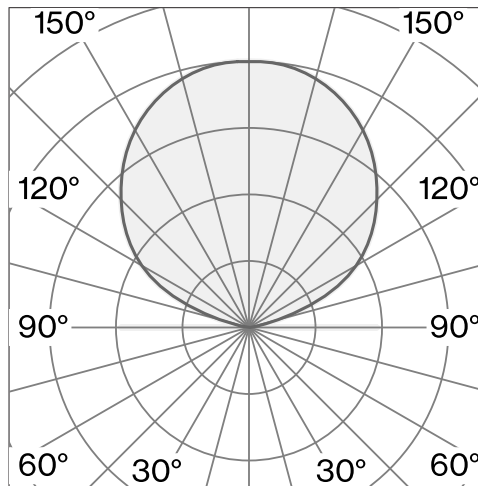

Free stoching luminaire tillverkad av aluminium; yta Kolsvart; RAL 9005; med COB (Chip on Board) teknologi för maximum efficiency; integrerad vriddimmer; ljusfärg 3000 K; binning initial MacAdam ≤ 2 SDCM; CRI ≥ 90 ; skyddsklass IP20; Klass 1; inkl. 3000 mm svart kabel med stickpropp; ljuskälla ej utbytbar; driftdon utbytbar av en behörig fackperson;

TEKNISK INFORMATION

Fysisk

Material	Lamphus: Aluminium
Kapslingsklass	IP20
Säkerhetsklass	Klass 1

LED

Färgåtergivningstal	CRI ≥ 90
Ljusflödesförhållande	L80 / 50000h
MacAdam-ellips	≤ 2 SDCM (initial MacAdam)