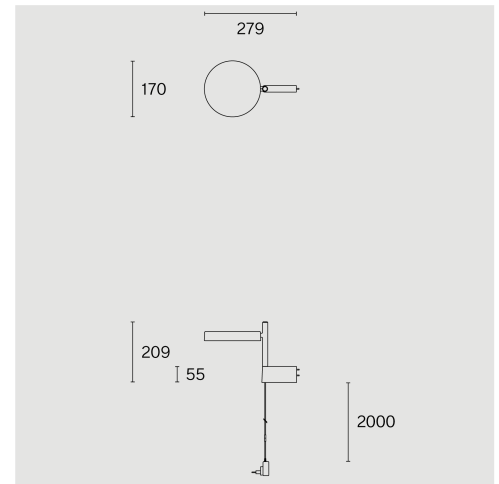

PASTILLE

BRACKET SHORT
W242BR1

Väggmonterad armatur tillverkad av biopolyamid; ABS-reflektor och polykarbonatdiffusor; yta Kolsvart; RAL 9005; med COB (Chip on Board) teknologi för maximum efficiency; integrerad dimmerströmbrytare; ljusfärg 2700 K; binning initial MacAdam ≤ 3 SDCM; CRI ≥ 98 ; skyddsklass IP20; Klass 2; inkl. 2000 mm svart kabel med stickpropp; ljuskälla utbytbar av Wästberg+ eller av en behörig fackperson; driftdon ej utbytbar; Allmänt: Vägg, Surface, Lamp Body Kolsvart, RAL 9005, IP20, Interior, 472 lm LED: lampa LED, 2700 K, CRI ≥ 98 , L80 / 50000h, ≤ 3 SDCM (initial MacAdam) , ≤ 3 SDCM (initial MacAdam) , 618 lm, 103 lm/W Optiskt: CIE-ljuskod: 51 81 97 100 100 Electrical: Integrerad dimmerbrytare, 100 - 240 V, system 7.4 W, Klass 2 Fysiskt: diameter 279 mm, höjd 209 mm, 0.6 kg, kabellängd 2000 mm Material: Lamp Body Aluminium 242BR10527

TEKNISK INFORMATION

Fysisk	
Material	Lamphus: Aluminium
Kapslingsklass	IP20
Säkerhetsklass	Klass 2
LED	
Färgåtergivningstal	CRI ≥ 98
Ljusflödesförhållande	L80 / 50000h
MacAdam-ellips	≤ 3 SDCM (initial MacAdam)