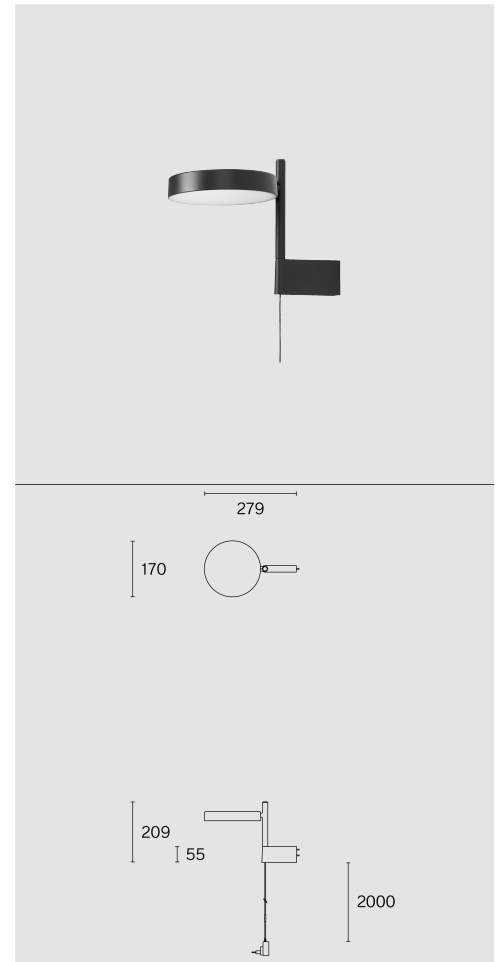

## PASTILLE

BRACKET SHORT  
W242BR1

Väggmonterad armatur tillverkad av biopolyamid; ABS-reflektor och polykarbonatdiffusor; yta Kolsvart; RAL 9005; med COB (Chip on Board) teknologi för maximum efficiency; integrerad dimmerströmbrytare; ljusfärg 2700 K; binning initial MacAdam  $\leq 3$  SDCM; CRI  $\geq 98$ ; skyddsklass IP20; Klass 2; inkl. 2000 mm svart kabel med stickpropp; ljuskälla utbytbar av Wästberg+ eller av en behörig fackperson; driftdon ej utbytbar;