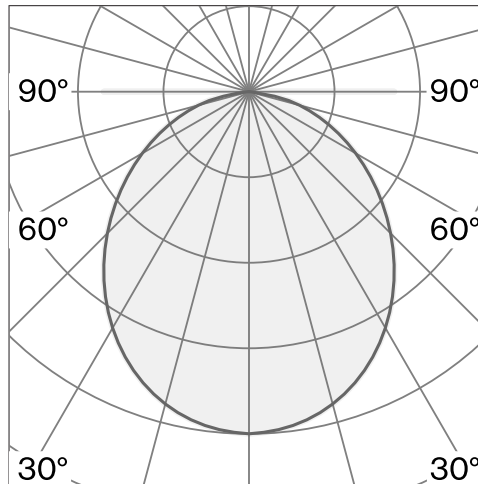

PASTILLE

BRACKET SHORT
W242BR1

Väggmonterad armatur tillverkad av biopolyamid; ABS-reflektor och polykarbonatdiffusor; yta Kolsvart; RAL 9005; med COB (Chip on Board) teknologi för maximum efficiency; integrerad dimmerströmbrytare; ljusfärg 2700 K; binning initial MacAdam ≤ 3 SDCM; CRI ≥ 98 ; skyddsklass IP20; Klass 2; inkl. 2000 mm svart kabel med stickpropp; ljuskälla utbytbar av Wästberg+ eller av en behörig fackperson; driftdon ej utbytbar; Allmänt: Vägg, Surface, Lamp Body Kolsvart, RAL 9005, IP20, Interior, 472 lm LED: lampa LED, 2700 K, CRI ≥ 98 , L80 / 50000h, ≤ 3 SDCM (initial MacAdam) , ≤ 3 SDCM (initial MacAdam) , 618 lm, 103 lm/W Optiskt: CIE-ljuskod: 51 81 97 100 100 Electrical: Integrerad dimmerbrytare, 100 - 240 V, system 7.4 W, Klass 2 Fysiskt: diameter 279 mm, höjd 209 mm, 0.6 kg, kabellängd 2000 mm Material: Lamp Body Aluminium 242BR10527