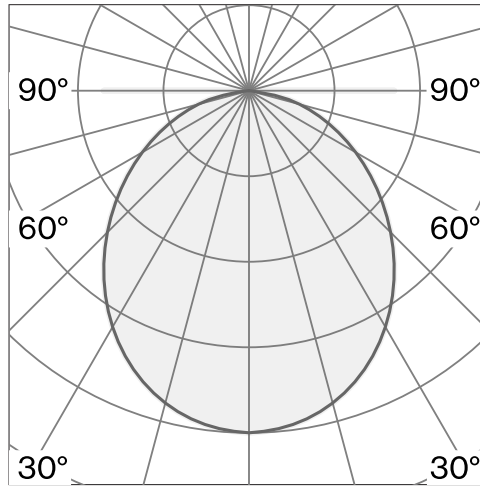

## PASTILLE

BRACKET SHORT  
W242BR1

Väggmonterad armatur tillverkad av biopolyamid; ABS-reflektor och polykarbonatdiffusor; yta Kolsvart; RAL 9005; med COB (Chip on Board) teknologi för maximum efficiency; integrerad dimmerströmbrytare; ljusfärg 2700 K; binning initial MacAdam  $\leq 3$  SDCM; CRI  $\geq 98$ ; skyddsklass IP20; Klass 2; inkl. 2000 mm svart kabel med stickpropp; ljuskälla utbytbar av Wästberg+ eller av en behörig fackperson; driftdon ej utbytbar;