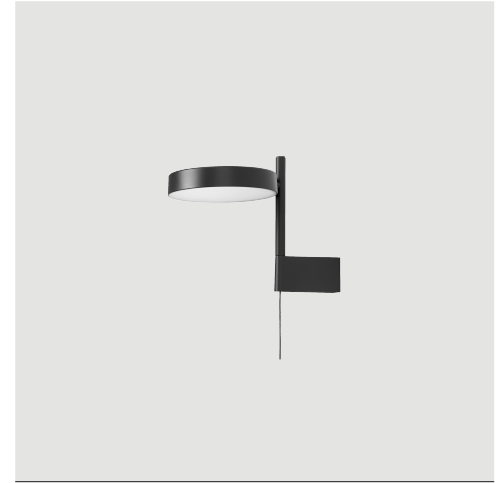

PASTILLE

BRACKET SHORT
W242BR1

Väggmonterad armatur tillverkad av biopolyamid; ABS-reflektor och polykarbonatdiffusor; yta Kolsvart; RAL 9005; med COB (Chip on Board) teknologi för maximum efficiency; integrerad dimmerströmbrytare; ljusfärg 2700 K; binning initial MacAdam ≤ 3 SDCM; CRI ≥ 98 ; skyddsklass IP20; Klass 2; inkl. 2000 mm svart kabel med stickpropp; ljuskälla utbytbar av Wästberg+ eller av en behörig fackperson; driftdon ej utbytbar; Allmänt: Vägg, Surface, Lamp Body Kolsvart, RAL 9005, IP20, Interior, 472 lm LED: lampa LED, 2700 K, CRI ≥ 98 , L80 / 50000h, ≤ 3 SDCM (initial MacAdam) , ≤ 3 SDCM (initial MacAdam) , 618 lm, 103 lm/W Optiskt: CIE-ljuskod: 51 81 97 100 100 Electrical: Integrerad dimmerbrytare, 100 - 240 V, system 7.4 W, Klass 2 Fysiskt: diameter 279 mm, höjd 209 mm, 0.6 kg, kabellängd 2000 mm Material: Lamp Body Aluminium 242BR10527

TEKNISK INFORMATION

Fysisk	
Material	Lamphus: Aluminium
Kapslingsklass	IP20
Säkerhetsklass	Klass 2
LED	
Färgåtergivningstal	CRI ≥ 98
Ljusflödesförhållande	L80 / 50000h
MacAdam-ellips	≤ 3 SDCM (initial MacAdam)

Mer teknisk information online

wastberg.com/sv/produkter/pastille-bracket-short-w242br1

ARTICLE-SPECIFIC INFORMATION

Montering	
Ljusflöde	
Färgtemperatur	
Styrning	
Spänning	
Effekt	
Vikt	
Färg / Utförande	
Kolsvart	