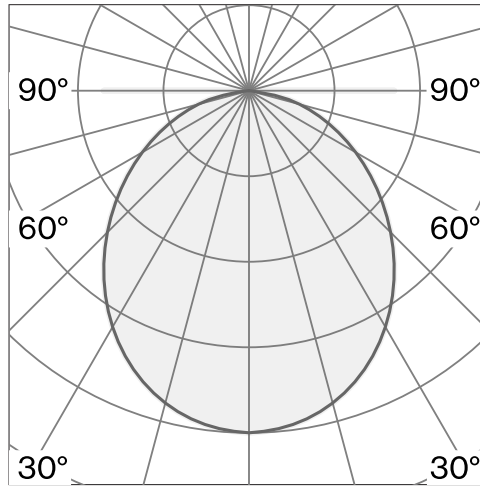

PASTILLE

BRACKET SHORT
W242BR1

Väggmonterad armatur tillverkad av biopolyamid; ABS-reflektor och polykarbonatdiffusor; yta Kolsvart; RAL 9005; med COB (Chip on Board) teknologi för maximum efficiency; integrerad dimmerströmbrytare; ljusfärg 2700 K; binning initial MacAdam ≤ 3 SDCM; CRI ≥ 98 ; skyddsklass IP20; Klass 2; inkl. 2000 mm svart kabel med stickpropp; ljuskälla utbytbar av Wästberg+ eller av en behörig fackperson; driftdon utbytbart av slutanvändare;

TEKNISK INFORMATION

Fysisk

Material	Lamphus: Aluminium
Kapslingsklass	IP20
Säkerhetsklass	Klass 2

LED

Färgåtergivningstal	CRI ≥ 98
Ljusflödesförhållande	L80 / 50000h
MacAdam-ellips	≤ 3 SDCM (initial MacAdam)