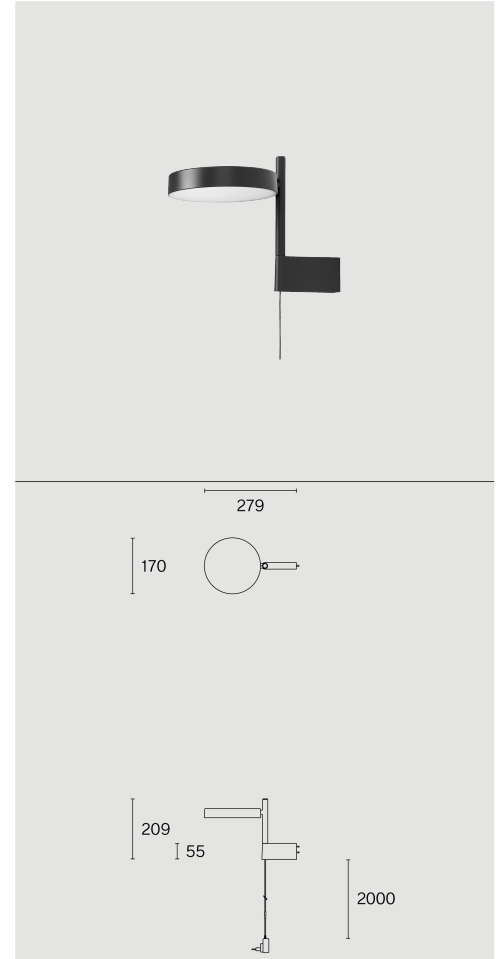

PASTILLE

BRACKET SHORT
W242BR1

Väggmonterad armatur tillverkad av biopolyamid; ABS-reflektor och polykarbonatdiffusor; yta Kolsvart; RAL 9005; med COB (Chip on Board) teknologi för maximum efficiency; integrerad dimmerströmbrytare; ljusfärg 2700 K; binning initial MacAdam ≤ 3 SDCM; CRI ≥ 98 ; skyddsklass IP20; Klass 2; inkl. 2000 mm svart kabel med stickpropp; ljuskälla utbytbar av Wästberg+ eller av en behörig fackperson; driftdon utbytbart av slutanvändare;