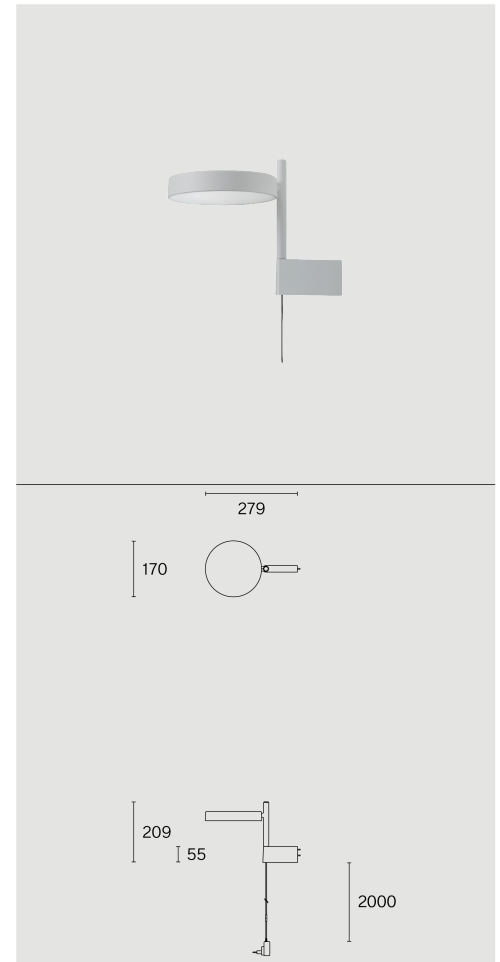

PASTILLE

BRACKET SHORT
W242BR1

Väggmonterad armatur tillverkad av biopolyamid; ABS-reflektor och polykarbonatdiffusor; yta Telegray 4; RAL 7047; med COB (Chip on Board) teknologi för maximum efficiency; integrerad dimmerströmbrytare; ljusfärg 2700 K; binning initial MacAdam ≤ 3 SDCM; CRI ≥ 98 ; skyddsklass IP20; Klass 2; inkl. 2000 mm svart kabel med stickpropp; ljuskälla utbytbar av Wästberg+ eller av en behörig fackperson; driftdon utbytbart av slutanvändare;