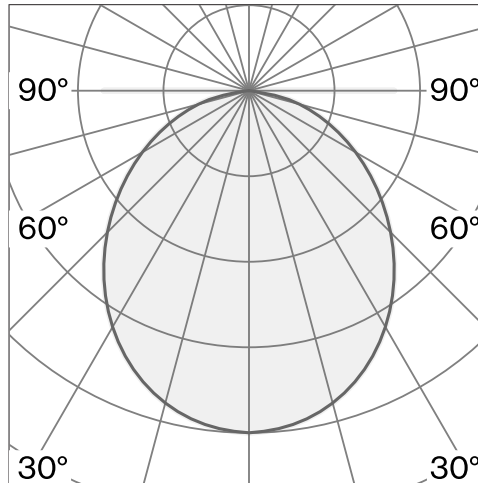

PASTILLE

BRACKET SHORT
W242BR1

Väggmonterad armatur tillverkad av biopolyamid; ABS-reflektor och polykarbonatdiffusor; yta Telegray 4; RAL 7047; med COB (Chip on Board) teknologi för maximum efficiency; integrerad dimmerströmbrytare; ljusfärg 2700 K; binning initial MacAdam ≤ 3 SDCM; CRI ≥ 98 ; skyddsklass IP20; Klass 2; inkl. 2000 mm svart kabel med stickpropp; ljuskälla utbytbar av Wästberg+ eller av en behörig fackperson; driftdon utbytbart av slutanvändare;