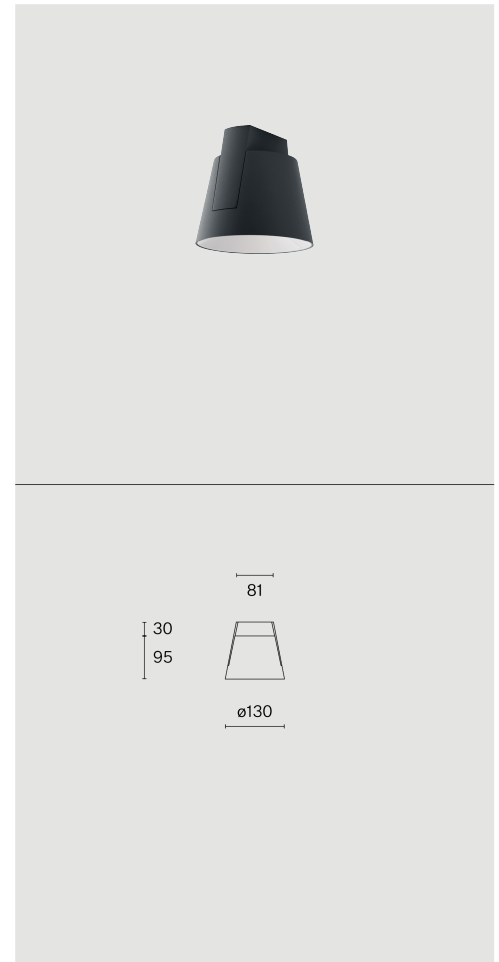

Ytmonterad takarmatur; aluminiumkropp och takkopp i polykarbonat; yta Kolsvart; RAL 9005; PMMA-lins och polykarbonat reflektor; med COB (Chip on Board) teknologi för maximum efficiency; Fasstyrd dim; ljusfärg 2700 K; binning initial MacAdam ≤ 3 SDCM; CRI ≥ 90 ; skyddsklass IP20; Klass 1; ljuskälla utbytbar av Wästberg+ eller av en behörig fackperson; driftdon ej utbytbar;