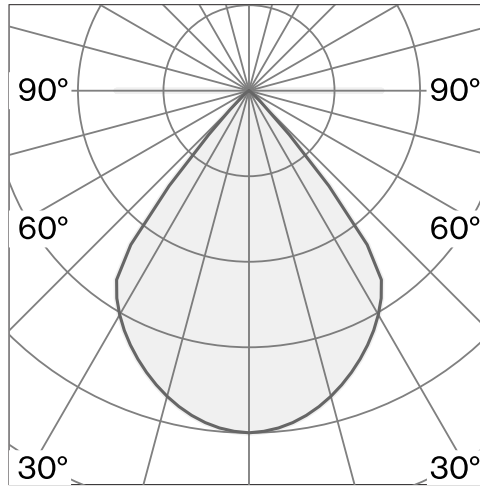

Ytmonterad takarmatur; aluminiumkropp och takkopp i polykarbonat; yta Kolsvart; RAL 9005; PMMA-lins och polykarbonat reflektor; med COB (Chip on Board) teknologi för maximum efficiency; Fasstyrd dim; ljusfärg 2700 K; binning initial MacAdam ≤ 3 SDCM; CRI ≥ 90 ; skyddsklass IP20; Klass 1; ljuskälla utbytbar av Wästberg+ eller av en behörig fackperson; driftdon ej utbytbar;