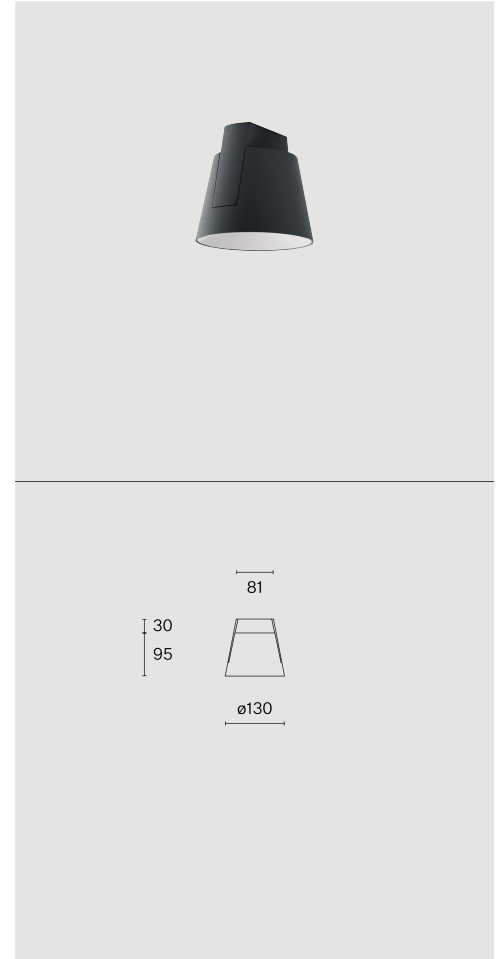

Ytmonterad takarmatur; aluminiumkropp och baldakin i polykarbonat; yta Kolsvart; RAL 9005; PMMA-lins och polykarbonat reflektor; med COB (Chip on Board) teknologi för maximum efficiency; Fasstyrd dim; Ljutfärg 2700 K; binning initial MacAdam ≤ 3 SDCM; CRI ≥ 90 ; skyddsklass IP20; Klass 1; light source replaceable by Wever & Ducré or by a professional med explicit authorization; control gear not replaceable;