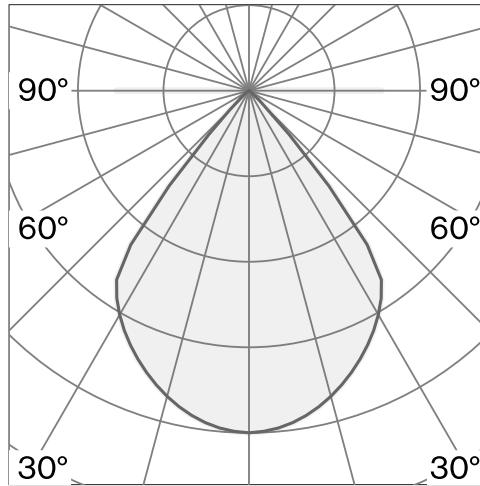

Ytmonterad takarmatur; aluminiumkropp och baldakin i polykarbonat; yta Kolsvart; RAL 9005; PMMA-lins och polykarbonat reflektor; med COB (Chip on Board) teknologi för maximum efficiency; Fasstyrd dim; Ljutfärg 2700 K; binning initial MacAdam ≤ 3 SDCM; CRI ≥ 90 ; skyddsklass IP20; Klass 1; light source replaceable by Wever & Ducré or by a professional med explicit authorization; control gear not replaceable;