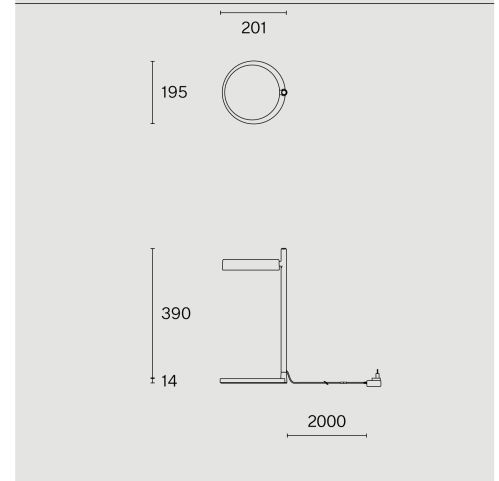

PASTILLE

BASE
W242B2

Fristående bordarmatur tillverkad av biopolyamid; ABS-reflektor och polykarbonatdiffusor; yta Kolsvart; RAL 9005; med COB (Chip on Board) teknologi för maximum efficiency; integrerad dimmerströmbrytare; ljusfärg 2700 K; binning initial MacAdam ≤ 3 SDCM; CRI ≥ 98 ; skyddsklass IP20; Klass 2; inkl. 2000 mm svart kabel med stickpropp; ljuskälla utbytbar av Wästberg+ eller av en behörig fackperson; driftton ej utbytbar;

TEKNISK INFORMATION

Fysisk

Material	Lamphus: Aluminium
Kapslingsklass	IP20
Säkerhetsklass	Klass 2

LED

Färgåtergivningstal	CRI ≥ 98
Ljusflödesförhållande	L80 / 50000h
MacAdam-ellips	≤ 3 SDCM (initial MacAdam)