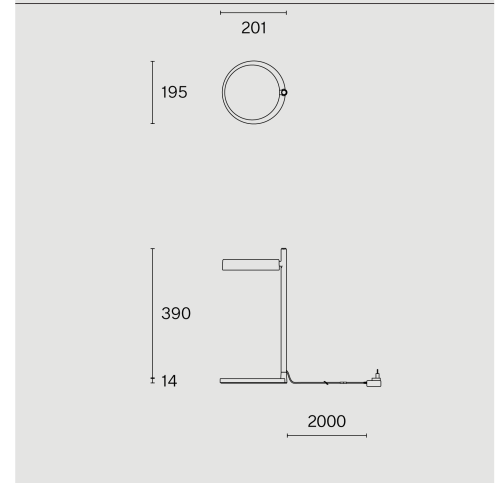

PASTILLE

 BASE
 W242B2

Fristående bordarmatur tillverkad av biopolyamid; ABS-reflektor och polykarbonatdiffusor; yta Kolsvart; RAL 9005; med COB (Chip on Board) teknologi för maximum efficiency; integrerad dimmerströmbrytare; ljusfärg 2700 K; binning initial MacAdam ≤ 3 SDCM; CRI ≥ 98 ; skyddsklass IP20; Klass 2; inkl. 2000 mm svart kabel med stickpropp; ljuskälla utbytbar av Wästberg+ eller av en behörig fackperson; driftdon ej utbytbart;

TEKNISK INFORMATION
Fysisk

datasheet.label.material	Lamphus: Aluminium
Kapslingsklass	IP20
Säkerhetsklass	Klass 2

LED

Färgåtergivningstal	CRI ≥ 98
Ljusflödesförhållande	L80 / 50000h
MacAdam-ellips	≤ 3 SDCM (initial MacAdam)