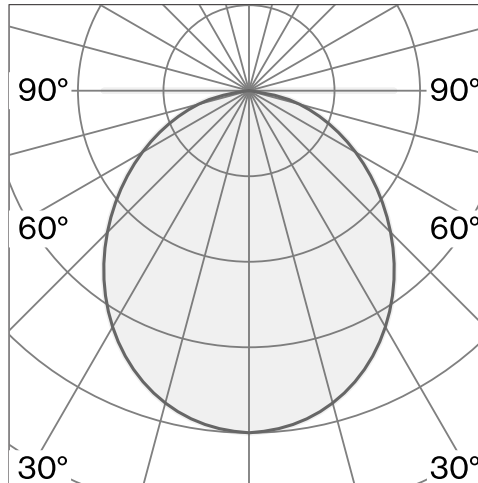

PASTILLE

 BASE
 W242B2

Fristående bordarmatur tillverkad av biopolyamid; ABS-reflektor och polykarbonatdiffusor; yta Kolsvart; RAL 9005; med COB (Chip on Board) teknologi för maximum efficiency; integrerad dimmerströmbrytare; ljusfärg 2700 K; binning initial MacAdam ≤ 3 SDCM; CRI ≥ 98 ; skyddsklass IP20; Klass 2; inkl. 2000 mm svart kabel med stickpropp; ljuskälla utbytbar av Wästberg+ eller av en behörig fackperson; driftdon ej utbytbart;

TEKNISK INFORMATION
Fysisk

datasheet.label.material	Lamphus: Aluminium
Kapslingsklass	IP20
Säkerhetsklass	Klass 2

LED

Färgåtergivningstal	CRI ≥ 98
Ljusflödesförhållande	L80 / 50000h
MacAdam-ellips	≤ 3 SDCM (initial MacAdam)