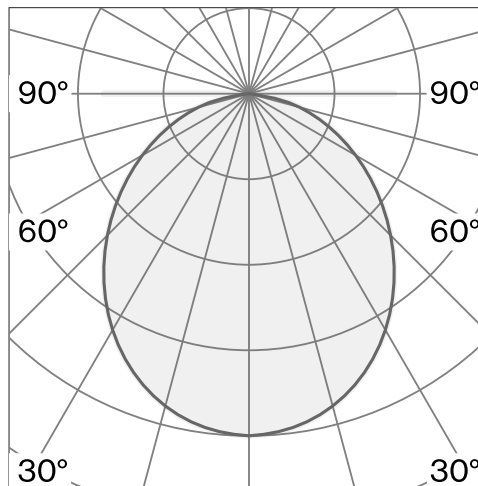

PASTILLE

BASE
W242B2

Fristående bordarmatur tillverkad av biopolyamid; ABS-reflektor och polykarbonatdiffusor; yta Kolsvart; RAL 9005; med COB (Chip on Board) teknologi för maximum efficiency; integrerad dimmerströmbrytare; ljusfärg 2700 K; binning initial MacAdam ≤ 3 SDCM; CRI ≥ 98 ; skyddsklass IP20; Klass 2; inkl. 2000 mm svart kabel med stickpropp; ljuskälla utbytbar av Wästberg+ eller av en behörig fackperson; driftton ej utbytbar;