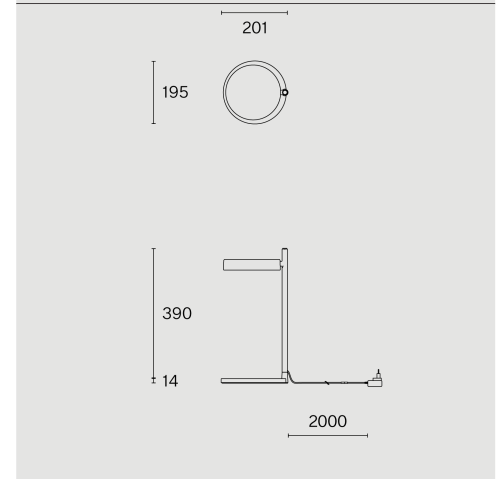

PASTILLE

BASE
W242B2

Fristående bordarmatur tillverkad av biopolyamid; ABS-reflektor och polykarbonatdiffusor; yta Telegray 4; RAL 7047; med COB (Chip on Board) teknologi för maximum efficiency; integrerad dimmerströmbrytare; ljusfärg 2700 K; binning initial MacAdam ≤ 3 SDCM; CRI ≥ 98 ; skyddsklass IP20; Klass 2; inkl. 2000 mm svart kabel med stickpropp; ljuskälla utbytbar av Wästberg+ eller av en behörig fackperson; driftdon utbytbart av slutanvändare;

TEKNISK INFORMATION

Fysisk

Material	Lamphus: Aluminium
Kapslingsklass	IP20
Säkerhetsklass	Klass 2

LED

Färgåtergivningstal	CRI ≥ 98
Ljusflödesförhållande	L80 / 50000h
MacAdam-ellips	≤ 3 SDCM (initial MacAdam)