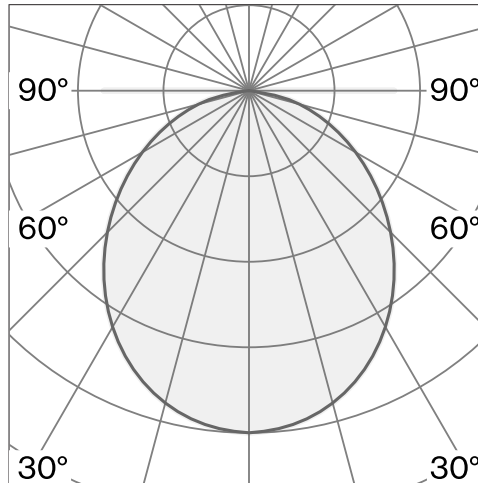

PASTILLE

BASE
W242B2

Fristående bordarmatur tillverkad av biopolyamid; ABS-reflektor och polykarbonatdiffusor; yta Telegray 4; RAL 7047; med COB (Chip on Board) teknologi för maximum efficiency; integrerad dimmerströmbrytare; ljusfärg 2700 K; binning initial MacAdam ≤ 3 SDCM; CRI ≥ 98 ; skyddsklass IP20; Klass 2; inkl. 2000 mm svart kabel med stickpropp; ljuskälla utbytbar av Wästberg+ eller av en behörig fackperson; driftdon utbytbart av slutanvändare;