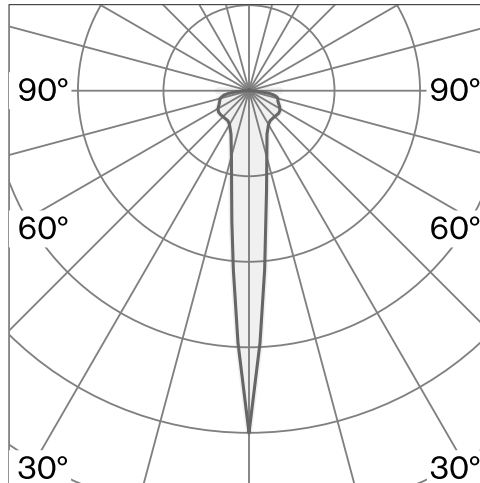

ILUMINA

TABLE
W203

Bordarmatur, skärm och bas av aluminium; yta Koppar; Dimmerknopp, inre struktur och reflektor av ABS; polykarbonatdiffusor; med COB (Chip on Board) teknologi för maximum efficiency; integrerat skjutbart dimmerpotentiometer; ljusfärg 2700 K; binning initial MacAdam ≤ 3 SDCM; CRI ≥ 90 ; skyddsklass IP20; Klass 2; inkl. 1800 mm svart kabel med stickpropp; inklusive på/av-brytare in svart; ljuskälla utbytbar av Wästberg+ eller av en behörig fackperson; driftdon utbytbar av slutanvändare;

TEKNISK INFORMATION

Fysisk

Material	Skärm & bas: Koppar
Kapslingsklass	IP20
Säkerhetsklass	Klass 2

LED

Färgåtergivningstal	CRI ≥ 90
Ljusflödesförhållande	L80 / 50000h
MacAdam-ellips	≤ 3 SDCM (initial MacAdam)