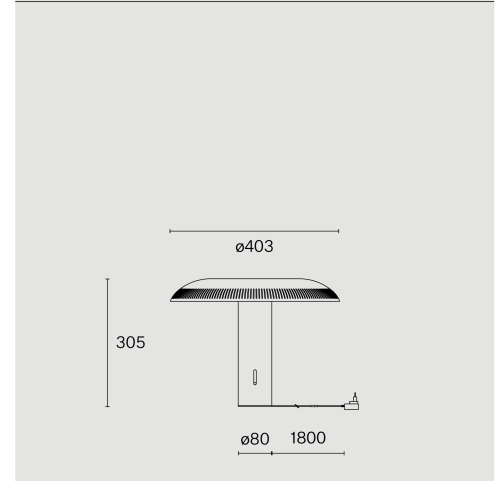

ILUMINA

TABLE
W203

Bordarmatur, skärm och bas av aluminium; yta Koppar; Dimmerknopp, inre struktur och reflektor av ABS; polykarbonatdiffusor; med COB (Chip on Board) teknologi för maximum efficiency; integrerat skjutbart dimmerpotentiometer; ljusfärg 2700 K; binning initial MacAdam ≤ 3 SDCM; CRI ≥ 90 ; skyddsklass IP20; Klass 2; inkl. 1800 mm svart kabel med stickpropp; inklusive på/av-brytare in svart; ljuskälla utbytbar av Wästberg+ eller av en behörig fackperson; driftdon utbytbar av slutanvändare;

TEKNISK INFORMATION

Fysisk

Material	Skärm & bas: Koppar
Kapslingsklass	IP20
Säkerhetsklass	Klass 2

LED

Färgåtergivningstal	CRI ≥ 90
Ljusflödesförhållande	L80 / 50000h
MacAdam-ellips	≤ 3 SDCM (initial MacAdam)

Mer teknisk information online

wastberg.com/sv/produkter/ilumina-table-w203

ARTICLE-SPECIFIC INFORMATION

Mounting

Ljusflöde
Färgtemperatur
Styrning
Spänning
Effekt
Vikt

Färg / Utförande

Koppar

ILUMINA TABLE W203