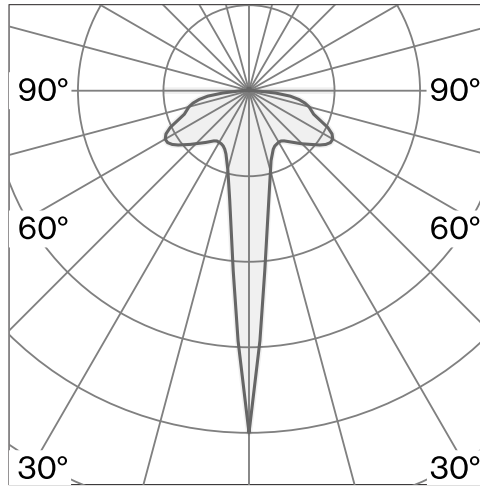

ILUMINA

TABLE
W203

Bordarmatur, skärm och bas av aluminium; yta Raw aluminium; Dimmerknopp, inre struktur och reflektor av ABS; polykarbonatdiffusor; med COB (Chip on Board) teknologi för maximum efficiency; integrerat skjutbart dimmerpotentiometer; ljusfärg 2700 K; binning initial MacAdam ≤ 3 SDCM; CRI ≥ 90 ; skyddsklass IP20; Klass 2; inkl. 1800 mm svart kabel med stickpropp; inklusive på/av-brytare in svart; ljuskälla utbytbar av Wästberg+ eller av en behörig fackperson; driftdon ej utbytbar;

TEKNISK INFORMATION

Fysisk

| | |
|-----------------------|------------------------|
| Material | Skärm & bas: Aluminium |
| Kapslingsklass | IP20 |
| Säkerhetsklass | Klass 2 |

LED

| | |
|------------------------------|---------------------------------|
| Färgåtergivningstal | CRI ≥ 90 |
| Ljusflödesförhållande | L80 / 50000h |
| MacAdam-ellips | ≤ 3 SDCM (initial MacAdam) |