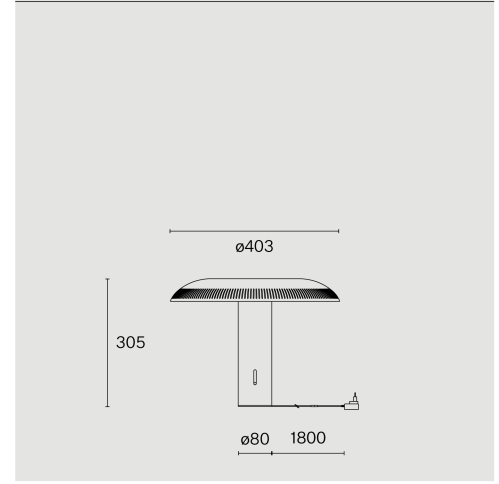

ILUMINA

TABLE
W203

Bordarmatur, skärm och bas av aluminium; yta Raw aluminium; Dimmerknopp, inre struktur och reflektor av ABS; polykarbonatdiffusor; med COB (Chip on Board) teknologi för maximum efficiency; integrerat skjutbart dimmerpotentiometer; ljusfärg 2700 K; binning initial MacAdam ≤ 3 SDCM; CRI ≥ 90 ; skyddsklass IP20; Klass 2; inkl. 1800 mm svart kabel med stickpropp; inklusive på/av-brytare in svart; ljuskälla utbytbar av Wästberg+ eller av en behörig fackperson; driftdon ej utbytbar;