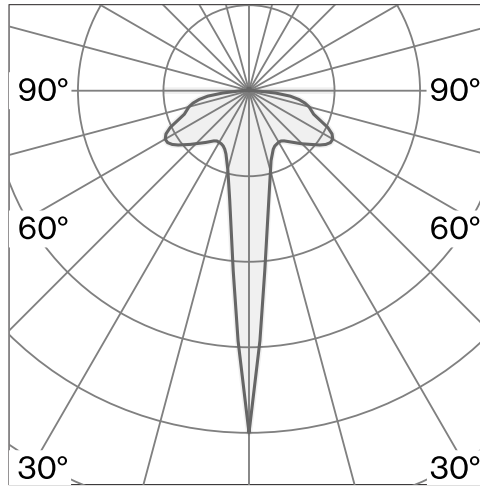

## ILUMINA

TABLE  
W203

Bordarmatur, skärm och bas av aluminium; yta Raw aluminium; Dimmerknopp, inre struktur och reflektor av ABS; polykarbonatdiffusor; med COB (Chip on Board) teknologi för maximum efficiency; integrerat skjutbart dimmerpotentiometer; ljusfärg 2700 K; binning initial MacAdam  $\leq 3$  SDCM; CRI  $\geq 90$ ; skyddsklass IP20; Klass 2; inkl. 1800 mm svart kabel med stickpropp; inklusive på/av-brytare in svart; ljuskälla utbytbar av Wästberg+ eller av en behörig fackperson; driftdon utbytbar av slutanvändare;