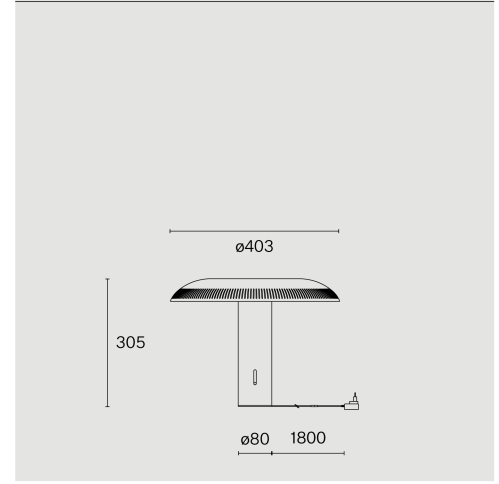

## ILUMINA

TABLE  
W203

Bordarmatur, skärm och bas av aluminium; yta Raw aluminium; Dimmerknopp, inre struktur och reflektor av ABS; polykarbonatdiffusor; med COB (Chip on Board) teknologi för maximum efficiency; integrerat skjutbart dimmerpotentiometer; ljusfärg 2700 K; binning initial MacAdam  $\leq 3$  SDCM; CRI  $\geq 90$ ; skyddsklass IP20; Klass 2; inkl. 1800 mm svart kabel med stickpropp; inklusive på/av-brytare in svart; ljuskälla utbytbar av Wästberg+ eller av en behörig fackperson; driftdon utbytbar av slutanvändare;