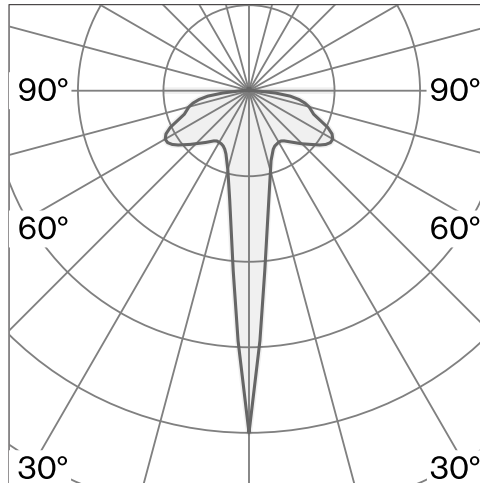

ILUMINA

TABLE
W203

Bordarmatur, skärm och bas av aluminium; yta Raw aluminium; Dimmerknopp, inre struktur och reflektor av ABS; polykarbonatdiffusor; med COB (Chip on Board) teknologi för maximum efficiency; integrerat skjutbart dimmerpotentiometer; ljusfärg 2700 K; binning initial MacAdam ≤ 3 SDCM; CRI ≥ 90 ; skyddsklass IP20; Klass 2; inkl. 1800 mm svart kabel med stickpropp; inklusive på/av-brytare in svart; ljuskälla utbytbar av Wästberg+ eller av en behörig fackperson; driftdon ej utbytbar;

TEKNISK INFORMATION

Fysisk

datasheet.label.material	Skärm & bas: Aluminium
Kapslingsklass	IP20
Säkerhetsklass	Klass 2

LED

Färgåtergivningstal	CRI ≥ 90
Ljusflödesförhållande	L80 / 50000h
MacAdam-ellips	≤ 3 SDCM (initial MacAdam)

Mer teknisk information online

wastberg.com/sv/produkter/ilumina-table-w203

ARTICLE-SPECIFIC INFORMATION

Montering

Ljusflöde	232 lm
Färgtemperatur	2700 K
Styrning	Integrerad skjutbar dimmerpotentiometer
Spänning	100 - 240 V
Effekt	7.2 W
Vikt	1.6 kg