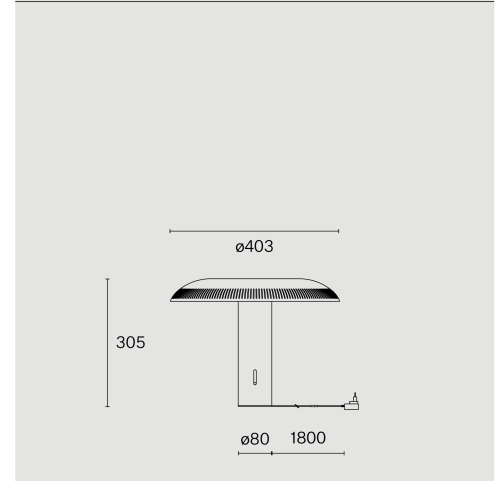

ILUMINA

TABLE
W203

Bordarmatur, skärm och bas av aluminium; yta Raw aluminium; Dimmerknopp, inre struktur och reflektor av ABS; polykarbonatdiffusor; med COB (Chip on Board) teknologi för maximum efficiency; integrerat skjutbart dimmerpotentiometer; ljusfärg 2700 K; binning initial MacAdam ≤ 3 SDCM; CRI ≥ 90 ; skyddsklass IP20; Klass 2; inkl. 1800 mm svart kabel med stickpropp; inklusive på/av-brytare in svart; ljuskälla utbytbar av Wästberg+ eller av en behörig fackperson; driftdon ej utbytbar;

TEKNISK INFORMATION

Fysisk

datasheet.label.material	Skärm & bas: Aluminium
Kapslingsklass	IP20
Säkerhetsklass	Klass 2

LED

Färgåtergivningstal	CRI ≥ 90
Ljusflödesförhållande	L80 / 50000h
MacAdam-ellips	≤ 3 SDCM (initial MacAdam)

Mer teknisk information online

wastberg.com/sv/produkter/ilumina-table-w203

ARTICLE-SPECIFIC INFORMATION

Montering

Ljusflöde	232 lm
Färgtemperatur	2700 K
Styrning	Integrerad skjutbar dimmerpotentiometer
Spänning	100 - 240 V
Effekt	7.2 W
Vikt	1.6 kg