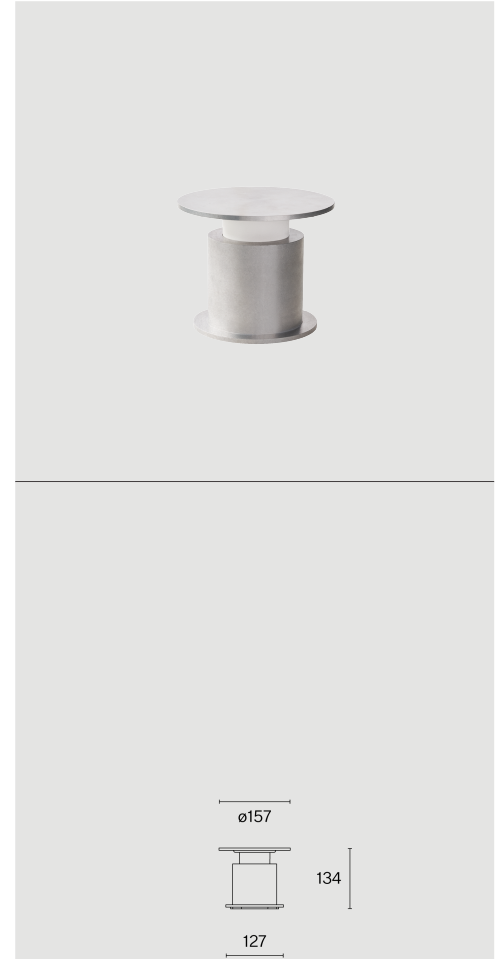

Table luminaire tillverkad av aluminium; yta Raw aluminium; optiskt system med integrerad LED och polykarbonatlins; integrerad vriddimmer; ljusfärg 2700 K; CRI \geq 90; skyddsklass IP54; Klass 3; trådlös armatur med integrerat batteri (LiFePo4); laddadapter och kabel ingår inte; ljuskälla utbytbar av Wästberg+ eller av en behörig fackperson; driftdon utbytbart av en behörig fackperson;

TEKNISK INFORMATION

Fysisk	
Material	Lamphus: Aluminium
Kapslingsklass	IP54
Säkerhetsklass	Klass 3
LED	
Färgåtergivningstal	CRI \geq 90
Ljusflödesförhållande	L80 / 50000h

Mer teknisk information online

wastberg.com/sv/produkter/faro-table-w241

ARTICLE-SPECIFIC INFORMATION

Mounting
Ljusflöde
Färgtemperatur
Styrning
Spänning
Effekt
Vikt
Färg / Utförande
Raw aluminium

FARO TABLE W241

Bord
237 lm
2700 K
Integrerat dimmervred
5 V
3.5 W
1.1 kg
Art.nr / EAN-kod
241T12027 / 7330492001791