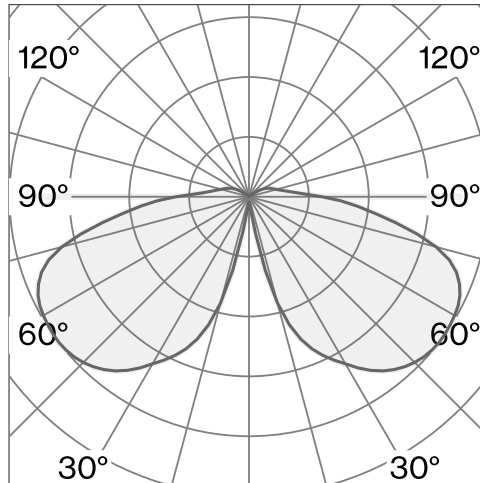

Table luminaire tillverkad av aluminium; yta Raw aluminium; optiskt system med integrerad LED och polykarbonatlins; integrerad vriddimmer; ljusfärg 2700 K; CRI \geq 90; skyddsklass IP54; Klass 3; trådlös armatur med integrerat batteri (LiFePo4); laddadapter och kabel ingår inte; ljuskälla utbytbar av Wästberg+ eller av en behörig fackperson; driftdon utbytbart av en behörig fackperson;

TEKNISK INFORMATION

Fysisk	
Material	Lamphus: Aluminium
Kapslingsklass	IP54
Säkerhetsklass	Klass 3
LED	
Färgåtergivningstal	CRI \geq 90
Ljusflödesförhållande	L80 / 50000h

Mer teknisk information online

wastberg.com/sv/produkter/faro-table-w241

ARTICLE-SPECIFIC INFORMATION

Mounting
Ljusflöde
Färgtemperatur
Styrning
Spänning
Effekt
Vikt
Färg / Utförande
Raw aluminium

FARO TABLE W241

Bord
237 lm
2700 K
Integrerat dimmervred
5 V
3.5 W
1.1 kg
Art.nr / EAN-kod
241T12027 / 7330492001791