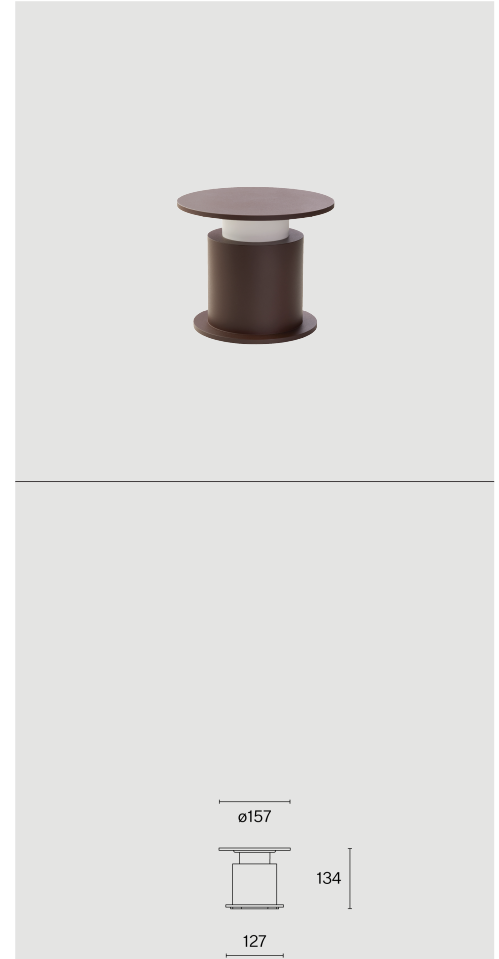

Table luminaire tillverkad av aluminium; yta Chokladbrun; RAL 8017; optiskt system med integrerad LED och polykarbonatlins; integrerad vriddimmer; ljusfärg 2700 K; CRI  $\geq$  90; skyddsklass IP54; Klass 3; trådlös armatur med integrerat batteri (LiFePo4); laddadapter och kabel ingår inte; ljuskälla utbytbar av Wästberg+ eller av en behörig fackperson; driftton utbytbar av en behörig fackperson;

## FARO TABLE W241

<b>Bord</b>
<b>237 lm</b>
<b>2700 K</b>
<b>Integrerat dimmervred</b>
<b>5 V</b>
<b>3.5 W</b>
<b>1.1 kg</b>