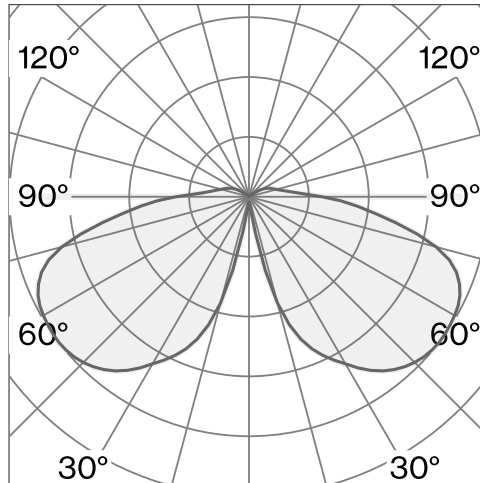

Table luminaire tillverkad av aluminium; yta Chokladbrun; RAL 8017; optiskt system med integrerad LED och polykarbonatlins; integrerad vriddimmer; ljusfärg 2700 K; CRI  $\geq$  90; skyddsklass IP54; Klass 3; trådlös armatur med integrerat batteri (LiFePo4); laddadapter och kabel ingår inte; ljuskälla utbytbar av Wästberg+ eller av en behörig fackperson; driftton utbytbar av en behörig fackperson;