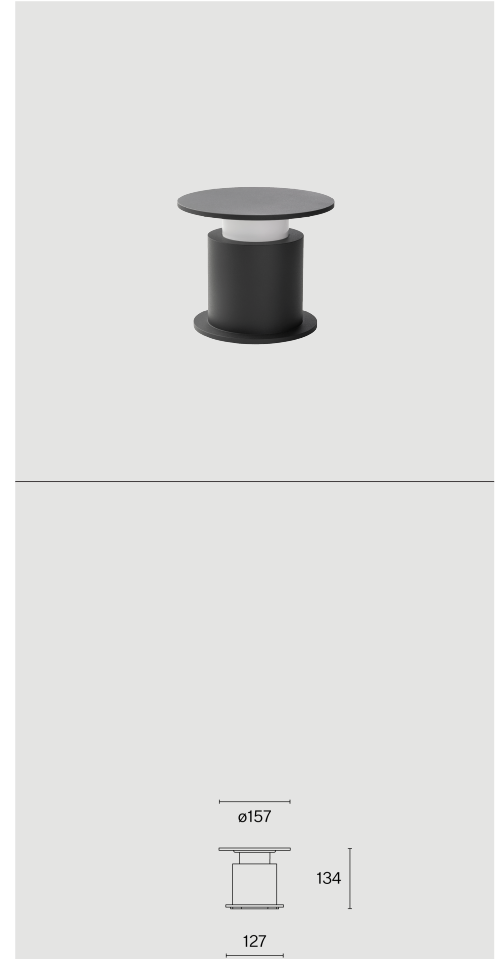

Table luminaire tillverkad av aluminium; yta Svartgrå; RAL 7012; optiskt system med integrerad LED och polykarbonatlin; integrerad vriddimmer; ljusfärg 2700 K; CRI \geq 90; skyddsklass IP54; Klass 3; trådlös armatur med integrerat batteri (LiFePo4); laddadapter och kabel ingår inte; ljuskälla utbytbar av Wästberg+ eller av en behörig fackperson; driftdon utbytbar av en behörig fackperson;

TEKNISK INFORMATION

Fysisk

datasheet.label.material	Skärm & bas: Aluminium
Kapslingsklass	IP54
Säkerhetsklass	Klass 3

LED

Färgåtergivningstal	CRI \geq 90
Ljusflödesförhållande	L80 / 50000h

Mer teknisk information online

wastberg.com/wastberg.com/sv/produkter/faro-table-w241

ARTICLE-SPECIFIC INFORMATION

Montering

Ljusflöde
Färgtemperatur
Styrning
Spänning
Effekt
Vikt

Färg / Utförande

Svartgrå

FARO TABLE W241

Bord
237 lm
2700 K
Integrerat dimmervred
5 V
3.5 W
1.1 kg