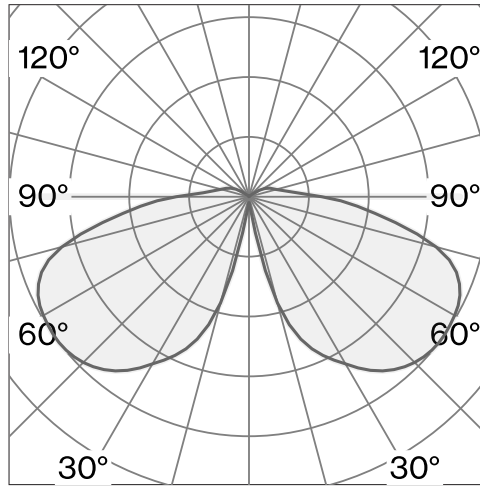

Table luminaire tillverkad av aluminium; yta Svartgrå; RAL 7012; optiskt system med integrerad LED och polykarbonatlin; integrerad vriddimmer; ljusfärg 2700 K; CRI \geq 90; skyddsklass IP54; Klass 3; trådlös armatur med integrerat batteri (LiFePo4); laddadapter och kabel ingår inte; ljuskälla utbytbar av Wästberg+ eller av en behörig fackperson; driftdon utbytbar av en behörig fackperson;

Mer teknisk information online

wastberg.com/sv/produkter/faro-table-w241

ARTICLE-SPECIFIC INFORMATION

Mounting

| | |
|-----------------------|-----------------------|
| Ljusflöde | 237 lm |
| Färgtemperatur | 2700 K |
| Styrning | Integrerat dimmervred |
| Spänning | 5 V |
| Effekt | 3.5 W |
| Vikt | 1.1 kg |

Färg / Utförande

Svartgrå

FARO TABLE W241

| | |
|---------------|-----------------------|
| Bord | 237 lm |
| 2700 K | Integrerat dimmervred |
| 5 V | 3.5 W |
| 3.5 W | 1.1 kg |

Art.nr / EAN-kod

241T10427 / 7330492001784