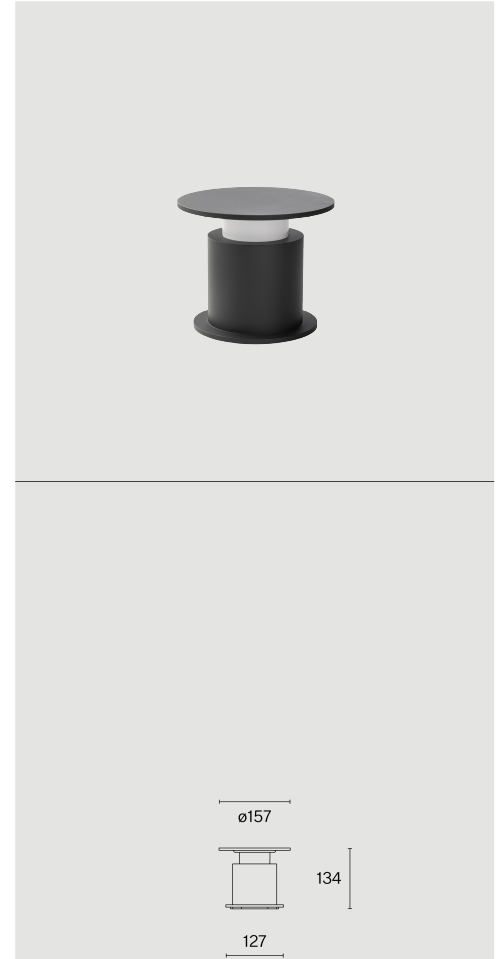

Table luminaire tillverkad av aluminium; yta Svartgrå; RAL 7012; optiskt system med integrerad LED och polykarbonatlin; integrerad vriddimmer; ljusfärg 2700 K; CRI \geq 90; skyddsklass IP54; Klass 3; trådlös armatur med integrerat batteri (LiFePo4); laddadapter och kabel ingår inte; ljuskälla utbytbar av Wästberg+ eller av en behörig fackperson; driftdon utbytbar av en behörig fackperson;

Mer teknisk information online

wastberg.com/sv/produkter/faro-table-w241

ARTICLE-SPECIFIC INFORMATION

Mounting

| | |
|-----------------------|-----------------------|
| Ljusflöde | 237 lm |
| Färgtemperatur | 2700 K |
| Styrning | Integrerat dimmervred |
| Spänning | 5 V |
| Effekt | 3.5 W |
| Vikt | 1.1 kg |

Färg / Utförande

Svartgrå

FARO TABLE W241

| | |
|---------------|-----------------------|
| Bord | 237 lm |
| 2700 K | Integrerat dimmervred |
| 5 V | 3.5 W |
| 3.5 W | 1.1 kg |

Art.nr / EAN-kod

241T10427 / 7330492001784