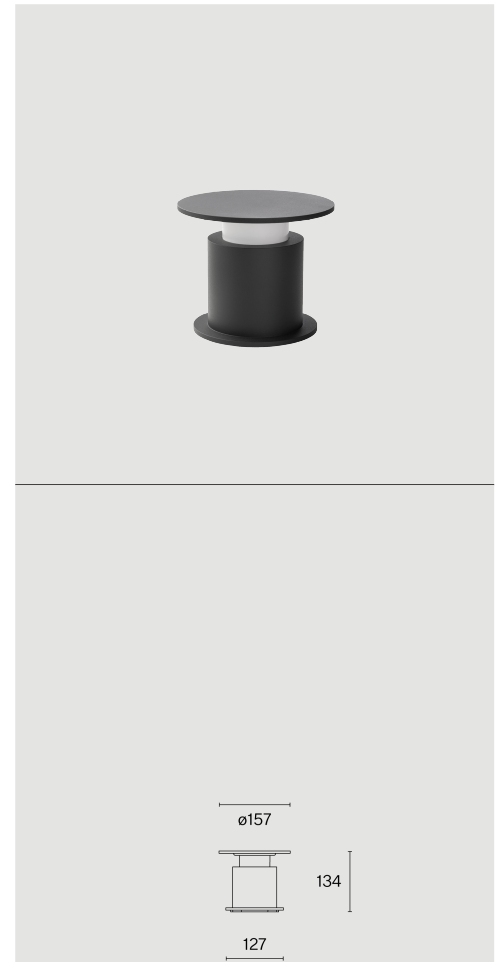

Table luminaire tillverkad av aluminium; yta Svartgrå; RAL 7012; optiskt system med integrerad LED och polykarbonatlin; integrerad vriddimmer; ljusfärg 2700 K; CRI \geq 90; skyddsklass IP54; Klass 3; trådlös armatur med integrerat batteri (LiFePo4); laddadapter och kabel ingår inte; ljuskälla utbytbar av Wästberg+ eller av en behörig fackperson; driftton utbytbar av en behörig fackperson;

TEKNISK INFORMATION

Fysisk

Material	Skärm & bas: Aluminium
Kapslingsklass	IP54
Säkerhetsklass	Klass 3

LED

Färgåtergivningstal	CRI \geq 90
Ljusflödesförhållande	L80 / 50000h

Mer teknisk information online

wastberg.com/sv/produkter/faro-table-w241

ARTICLE-SPECIFIC INFORMATION

Mounting

Ljusflöde
Färgtemperatur
Styrning
Spänning
Effekt
Vikt

Färg / Utförande

Svartgrå

FARO TABLE W241

Bord
237 lm
2700 K
Integrerat dimmervred
5 V
3.5 W
1.1 kg

Art.nr / EAN-kod