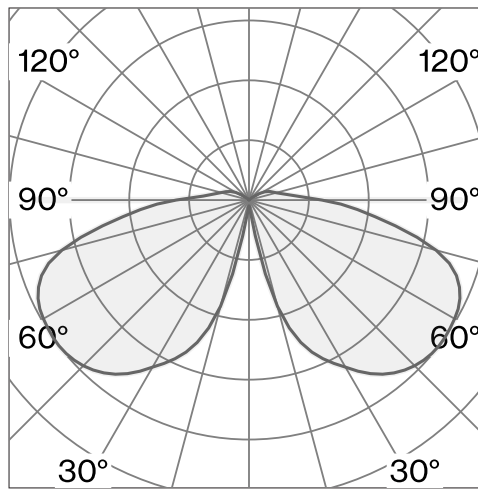

Table luminaire tillverkad av aluminium; yta Svartgrå; RAL 7012; optiskt system med integrerad LED och polykarbonatlin; integrerad vriddimmer; ljusfärg 2700 K; CRI  $\geq$  90; skyddsklass IP54; Klass 3; trådlös armatur med integrerat batteri (LiFePo4); laddadapter och kabel ingår inte; ljuskälla utbytbar av Wästberg+ eller av en behörig fackperson; driftdon utbytbar av en behörig fackperson; Allmänt: Bord, Standing, Shade & Base Svartgrå, RAL 7012, IP54, Exterior, 237 lm LED: lampa LED, 2700 K, CRI  $\geq$  90, L80 / 50000h,  $\leq$  3 SDCM (initial MacAdam), 237 lm, 67 lm/W Optiskt: CIE-ljuskod: 23 54 83 91 100 Electrical: Integrerat dimmervred, 5 V, system 3.5 W, Klass 3 Fysiskt: diameter 157 mm, höjd 134 mm, 1.1 kg Material: Shade & Base Aluminium 241T10427