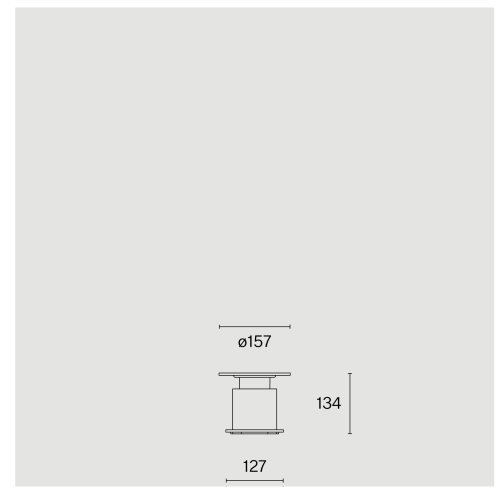

Table luminaire tillverkad av aluminium; yta Svartgrå; RAL 7012; optiskt system med integrerad LED och polykarbonatlin; integrerad vriddimmer; ljusfärg 2700 K; CRI  $\geq$  90; skyddsklass IP54; Klass 3; trådlös armatur med integrerat batteri (LiFePo4); laddadapter och kabel ingår inte; ljuskälla utbytbar av Wästberg+ eller av en behörig fackperson; driftdon utbytbar av en behörig fackperson; Allmänt: Bord, Standing, Shade & Base Svartgrå, RAL 7012, IP54, Exterior, 237 lm LED: lampa LED, 2700 K, CRI  $\geq$  90, L80 / 50000h,  $\leq$  3 SDCM (initial MacAdam), 237 lm, 67 lm/W Optiskt: CIE-ljuskod: 23 54 83 91 100 Electrical: Integrerat dimmervred, 5 V, system 3.5 W, Klass 3 Fysiskt: diameter 157 mm, höjd 134 mm, 1.1 kg Material: Shade & Base Aluminium 241T10427