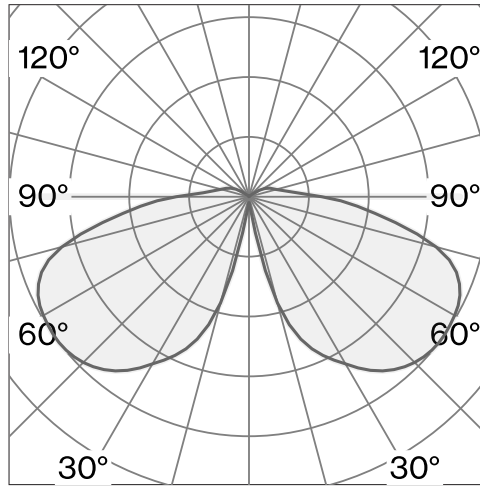

Table luminaire tillverkad av aluminium; yta Svartgrå; RAL 7012; optiskt system med integrerad LED och polykarbonatlin; integrerad vriddimmer; ljusfärg 2700 K; CRI \geq 90; skyddsklass IP54; Klass 3; trådlös armatur med integrerat batteri (LiFePo4); laddadapter och kabel ingår inte; ljuskälla utbytbar av Wästberg+ eller av en behörig fackperson; driftton utbytbar av en behörig fackperson;

TEKNISK INFORMATION

Fysisk

Material	Skärm & bas: Aluminium
Kapslingsklass	IP54
Säkerhetsklass	Klass 3

LED

Färgåtergivningstal	CRI \geq 90
Ljusflödesförhållande	L80 / 50000h

Mer teknisk information online

wastberg.com/sv/produkter/faro-table-w241