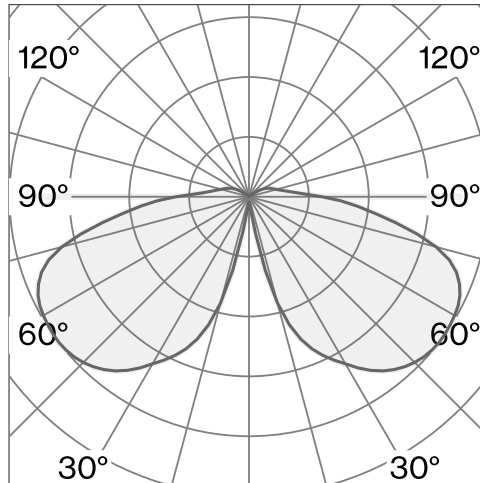

Table luminaire tillverkad av aluminium; yta Svartgrå; RAL 7012; optiskt system med integrerad LED och polykarbonatlin; integrerad vriddimmer; ljusfärg 2700 K; CRI \geq 90; skyddsklass IP54; Klass 3; trådlös armatur med integrerat batteri (LiFePo4); laddadapter och kabel ingår inte; ljuskälla utbytbar av Wästberg+ eller av en behörig fackperson; driftdon utbytbar av en behörig fackperson;

TEKNISK INFORMATION

Fysisk

datasheet.label.material	Skärm & bas: Aluminium
Kapslingsklass	IP54
Säkerhetsklass	Klass 3

LED

Färgåtergivningstal	CRI \geq 90
Ljusflödesförhållande	L80 / 50000h

Mer teknisk information online