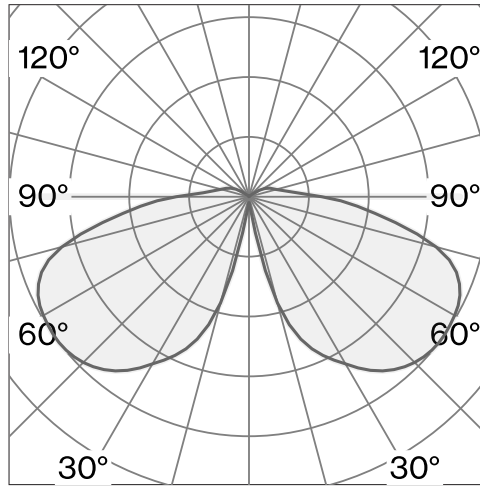

Table luminaire tillverkad av aluminium; yta Pure red; RAL 3028; optiskt system med integrerad LED och polykarbonatlins; integrerad vriddimmer; ljusfärg 2700 K; CRI \geq 90; skyddsklass IP54; Klass 3; trådlös armatur med integrerat batteri (LiFePo4); laddadapter och kabel ingår inte; ljuskälla utbytbar av Wästberg+ eller av en behörig fackperson; driftdon utbytbar av en behörig fackperson;

TEKNISK INFORMATION

Fysisk

Material	Lamphus: Aluminium
Kapslingsklass	IP54
Säkerhetsklass	Klass 3

LED

Färgåtergivningstal	CRI \geq 90
Ljusflödesförhållande	L80 / 50000h

Mer teknisk information online

wastberg.com/sv/produkter/faro-table-w241

ARTICLE-SPECIFIC INFORMATION

Mounting

Ljusflöde
Färgtemperatur
Styrning
Spänning
Effekt
Vikt

Färg / Utförande

Pure red

FARO TABLE W241

Bord
237 lm
2700 K
Integrerat dimmervred
5 V
3.5 W
1.1 kg

Art.nr / EAN-kod