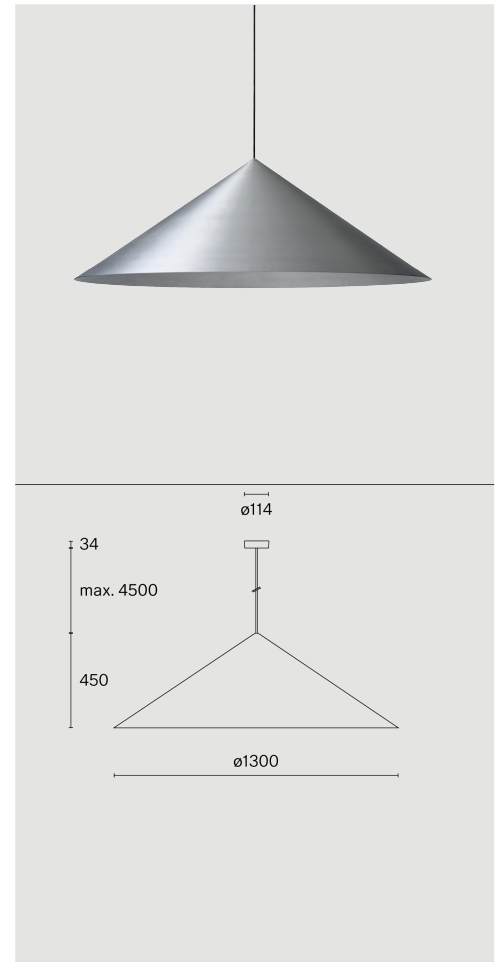

takkopp i polykarbonat; optiskt system med akryldiffusor; integrerad LED-ljuskälla; yta Raw aluminium; inkl. kabelupphängning max. 4500 mm; DALI tryckdimning; ljusfärg 2700 K; binning initial MacAdam ≤ 3 SDCM; CRI ≥ 90 ; skyddsklass IP20; Klass 1; drivdon ingår; ljuskälla utbytbar av Wästberg+ eller av en behörig fackperson; driftdon ej utbytbar;

TEKNISK INFORMATION

Fysisk

Material	Skärm: Aluminium
Kapslingsklass	IP20
Säkerhetsklass	Klass 1

LED

Färgåtergivningstal	CRI ≥ 90
Ljusflödesförhållande	L90 / 50000 h
MacAdam-ellips	≤ 3 SDCM (initial MacAdam)

Mer teknisk information online

wastberg.com/sv/produkter/cone-suspended-xl-w151xl3

ARTICLE-SPECIFIC INFORMATION

Mounting

Ljusflöde
Färgtemperatur
Styrning
Spänning
Effekt
Vikt

Färg / Utförande

Raw aluminium

CONE SUSPENDED XL W151XL3

Tak

2710 lm
2700 K
DALI Push dim
220 - 240 V
44 W
11.5 kg

Art.nr / EAN-kod

151XL320272 / 7330492017587