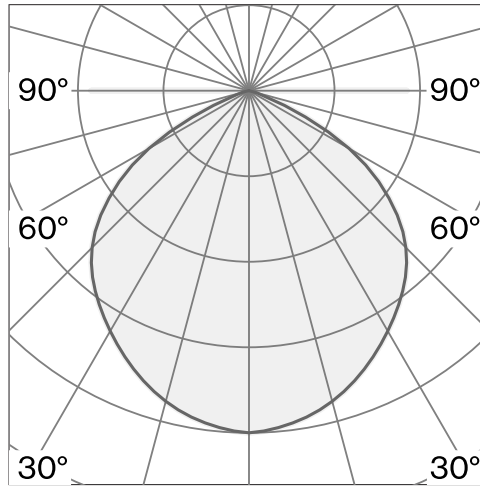

takkopp i polykarbonat; optiskt system med akryldiffusor; integrerad LED-ljuskälla; yta Raw aluminium; inkl. kabelupphängning max. 4500 mm; DALI tryckdimning; ljusfärg 2700 K; binning initial MacAdam ≤ 3 SDCM; CRI ≥ 90 ; skyddsklass IP20; Klass 1; drivdon ingår; ljuskälla utbytbar av Wästberg+ eller av en behörig fackperson; driftdon ej utbytbar;

TEKNISK INFORMATION

Fysisk

Material	Skärm: Aluminium
Kapslingsklass	IP20
Säkerhetsklass	Klass 1

LED

Färgåtergivningstal	CRI ≥ 90
Ljusflödesförhållande	L90 / 50000 h
MacAdam-ellips	≤ 3 SDCM (initial MacAdam)