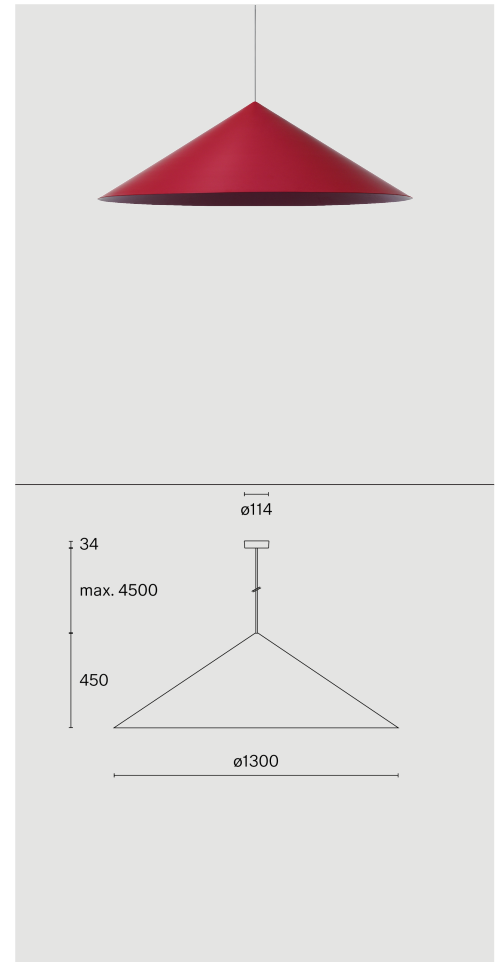

takkopp i polykarbonat; optiskt system med akryldiffusor; integrerad LED-ljuskälla; yta Purple red; RAL 3004; inkl. kabelupphängning max. 4500 mm; DALI tryckdimning; ljusfärg 2700 K; binning initial MacAdam ≤ 3 SDCM; CRI ≥ 90 ; skyddsklass IP20; Klass 1; drivdon ingår; ljuskälla utbyttbar av Wästberg+ eller av en behörig fackperson; driftdon ej utbyttbart;

TEKNISK INFORMATION

Fysisk

| | |
|-----------------------|------------------|
| Material | Skärm: Aluminium |
| Kapslingsklass | IP20 |
| Säkerhetsklass | Klass 1 |

LED

| | |
|------------------------------|---------------------------------|
| Färgåtergivningstal | CRI ≥ 90 |
| Ljusflödesförhållande | L90 / 50000 h |
| MacAdam-ellips | ≤ 3 SDCM (initial MacAdam) |

Mer teknisk information online

wastberg.com/sv/produkter/cone-suspended-xl-w151xl3

ARTICLE-SPECIFIC INFORMATION

Mounting

| | |
|-----------------------|---------------|
| Ljusflöde | 2420 lm |
| Färgtemperatur | 2700 K |
| Styrning | DALI Push dim |
| Spänning | 220 - 240 V |
| Effekt | 44 W |
| Vikt | 11.5 kg |

Färg / Utförande

Purple red ●

CONE SUSPENDED XL W151XL3

| | |
|------------|---------------|
| Tak | 2420 lm |
| | 2700 K |
| | DALI Push dim |
| | 220 - 240 V |
| | 44 W |
| | 11.5 kg |

Art.nr / EAN-kod

151XL306272 / 7330492017563