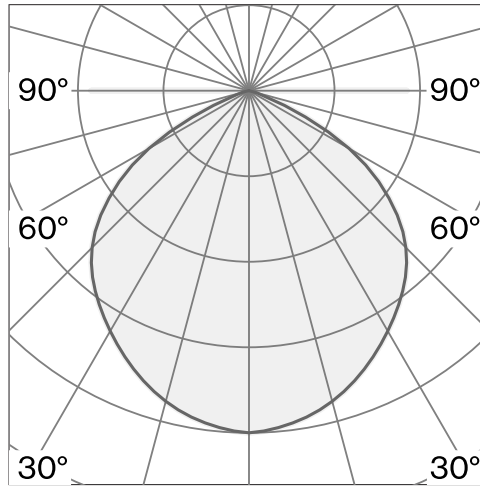

takkopp i polykarbonat; optiskt system med akryldiffusor; integrerad LED-ljuskälla; yta Purple red; RAL 3004; inkl. kabelupphängning max. 4500 mm; DALI tryckdimning; ljusfärg 2700 K; binning initial MacAdam ≤ 3 SDCM; CRI ≥ 90 ; skyddsklass IP20; Klass 1; drivdon ingår; ljuskälla utbyttbar av Wästberg+ eller av en behörig fackperson; driftdon ej utbyttbart;

TEKNISK INFORMATION

Fysisk

| | |
|-----------------------|------------------|
| Material | Skärm: Aluminium |
| Kapslingsklass | IP20 |
| Säkerhetsklass | Klass 1 |

LED

| | |
|------------------------------|---------------------------------|
| Färgåtergivningstal | CRI ≥ 90 |
| Ljusflödesförhållande | L90 / 50000 h |
| MacAdam-ellips | ≤ 3 SDCM (initial MacAdam) |