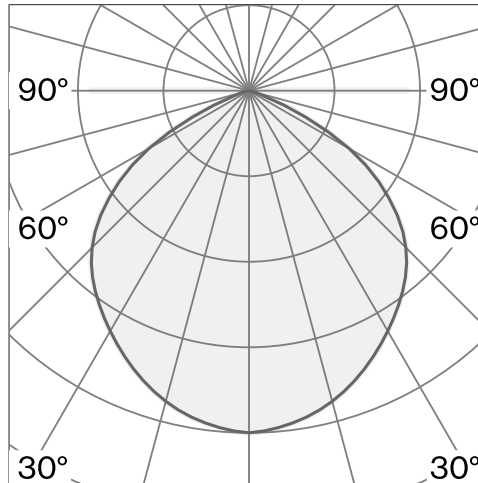

baldakin i polykarbonat; optiskt system med akryldiffusor; integrerad LED-ljuskälla; yta Kolsvart; RAL 9005; inkl. kabelupphängning max. 4500 mm; DALI tryckdimning; ljusfärg 2700 K; binning initial MacAdam ≤ 3 SDCM; CRI ≥ 90 ; skyddsklass IP20; Klass 1; drivdon ingår; ljuskälla utbytbar av Wästberg+ eller av en behörig fackperson; driftdon ej utbytbar;

TEKNISK INFORMATION

Fysisk	
Material	Skärm: Aluminium
Kapslingsklass	IP20
Säkerhetsklass	Klass 1

LED	
Färgåtergivningstal	CRI ≥ 90
Ljusflödesförhållande	L90 / 50000 h
MacAdam-ellips	≤ 3 SDCM (initial MacAdam)