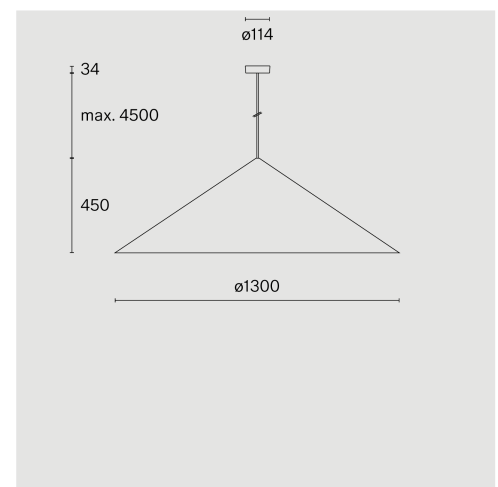

baldakin i polykarbonat; optiskt system med akryldiffusor; integrerad LED-ljuskälla; yta Kolsvart; RAL 9005; inkl. kabelupphängning max. 4500 mm; DALI tryckdimning; ljusfärg 2700 K; binning initial MacAdam ≤ 3 SDCM; CRI ≥ 90 ; skyddsklass IP20; Klass 1; drivdon ingår; ljuskälla utbytbar av Wästberg+ eller av en behörig fackperson; driftdon ej utbytbar; Allmänt: Tak, Avstängd, Shade Kolsvart, RAL 9005, IP20, Interior, 2150 lm LED: lampa LED, 2700 K, CRI ≥ 90 , L70 / 50000h, ≤ 3 SDCM (initial MacAdam), ≤ 3 SDCM (initial MacAdam), 5410 lm, 140 lm/W Optiskt: CIE-ljuskod: 55 91 99 100 100 Electrical: DALI-dimmer tryckknapp, 220 - 240 V, system 44 W, Klass 1 Fysiskt: diameter 1300 mm, höjd 450 mm, 11.5 kg, kabellängd max. 4500 mm Material: Shade Aluminium 151XL305272