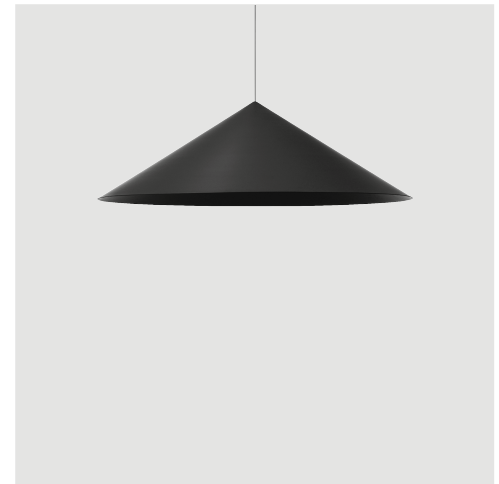

baldakin i polykarbonat; optiskt system med akryldiffusor; integrerad LED-ljuskälla; yta Kolsvart; RAL 9005; inkl. kabelupphängning max. 4500 mm; DALI tryckdimning; ljusfärg 2700 K; binning initial MacAdam ≤ 3 SDCM; CRI ≥ 90 ; skyddsklass IP20; Klass 1; drivdon ingår; ljuskälla utbytbar av Wästberg+ eller av en behörig fackperson; driftdon ej utbytbar;

Mer teknisk information online

wastberg.com/sv/produkter/cone-suspended-xl-w151xl3

ARTICLE-SPECIFIC INFORMATION

Mounting
Ljusflöde
Färgtemperatur
Styrning
Spänning
Effekt
Vikt

Färg / Utförande
Kolsvart

CONE
SUSPENDED XL
W151XL3