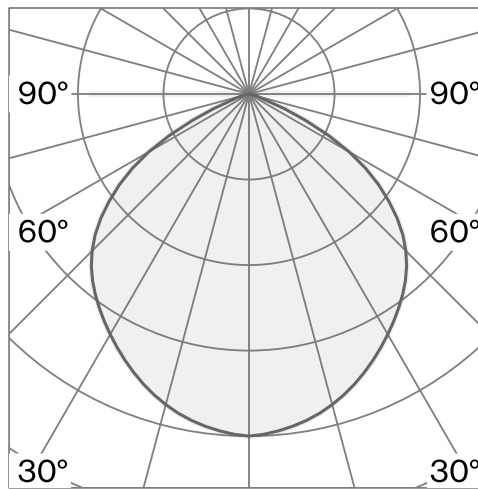

baldakin i polykarbonat; optiskt system med akryldiffusor; integrerad LED-ljuskälla; yta Kolsvart; RAL 9005; inkl. kabelupphängning max. 4500 mm; DALI tryckdimning; ljusfärg 2700 K; binning initial MacAdam ≤ 3 SDCM; CRI ≥ 90 ; skyddsklass IP20; Klass 1; drivdon ingår; ljuskälla utbytbar av Wästberg+ eller av en behörig fackperson; driftdon ej utbytbar; Allmänt: Tak, Avstängd, Shade Kolsvart, RAL 9005, IP20, Interior, 2150 lm LED: lampa LED, 2700 K, CRI ≥ 90 , L70 / 50000h, ≤ 3 SDCM (initial MacAdam), ≤ 3 SDCM (initial MacAdam), 5410 lm, 140 lm/W Optiskt: CIE-ljuskod: 55 91 99 100 100 Electrical: DALI-dimmer tryckknapp, 220 - 240 V, system 44 W, Klass 1 Fysiskt: diameter 1300 mm, höjd 450 mm, 11.5 kg, kabellängd max. 4500 mm Material: Shade Aluminium 151XL305272

TEKNISK INFORMATION

Fysisk

Material	Skärm: Aluminium
Kapslingsklass	IP20
Säkerhetsklass	Klass 1

LED

Färgåtergivningstal	CRI ≥ 90
Ljusflödesförhållande	L70 / 50000h
MacAdam-ellips	≤ 3 SDCM (initial MacAdam)