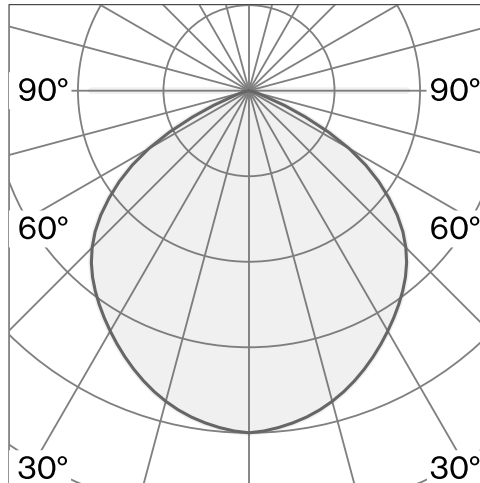

takkopp i polykarbonat; optiskt system med akryldiffusor; integrerad LED-ljuskälla; yta Kolsvart; RAL 9005; inkl. kabelupphängning max. 4500 mm; DALI tryckdimning; ljusfärg 2700 K; binning initial MacAdam ≤ 3 SDCM; CRI ≥ 90 ; skyddsklass IP20; Klass 1; drivdon ingår; ljuskälla utbytbar av Wästberg+ eller av en behörig fackperson; driftdon ej utbytbar;

TEKNISK INFORMATION

Fysisk

Material	Skärm: Aluminium
Kapslingsklass	IP20
Säkerhetsklass	Klass 1

LED

Färgåtergivningstal	CRI ≥ 90
Ljusflödesförhållande	L90 / 50000 h
MacAdam-ellips	≤ 3 SDCM (initial MacAdam)