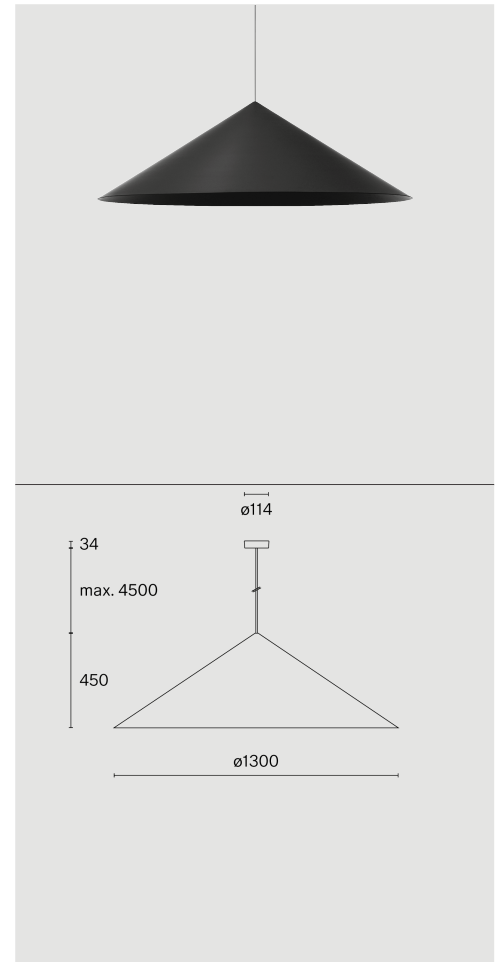

takkopp i polykarbonat; optiskt system med akryldiffusor; integrerad LED-ljuskälla; yta Kolsvart; RAL 9005; inkl. kabelupphängning max. 4500 mm; DALI tryckdimning; ljusfärg 2700 K; binning initial MacAdam ≤ 3 SDCM; CRI ≥ 90 ; skyddsklass IP20; Klass 1; drivdon ingår; ljuskälla utbytbar av Wästberg+ eller av en behörig fackperson; driftdon ej utbytbar;

TEKNISK INFORMATION

Fysisk

Material	Skärm: Aluminium
Kapslingsklass	IP20
Säkerhetsklass	Klass 1

LED

Färgåtergivningstal	CRI ≥ 90
Ljusflödesförhållande	L90 / 50000 h
MacAdam-ellips	≤ 3 SDCM (initial MacAdam)

Tak

2150 lm
2700 K
DALI Push dim
220 - 240 V
44 W
11.5 kg

Art.nr / EAN-kod

151XL305272 / 7330492017549