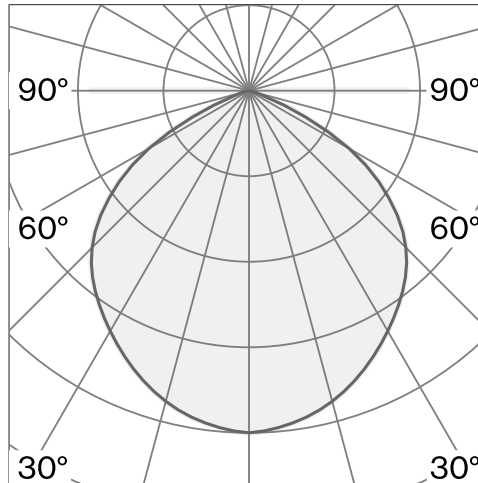

baldakin i polykarbonat; optiskt system med akryldiffusor; integrerad LED-ljuskälla; yta Kolsvart; RAL 9005; inkl. kabelupphängning max. 4500 mm; DALI tryckdimning; ljusfärg 2700 K; binning initial MacAdam ≤ 3 SDCM; CRI ≥ 90 ; skyddsklass IP20; Klass 1; drivdon ingår; ljuskälla utbytbar av Wästberg+ eller av en behörig fackperson; driftdon ej utbytbar;

TEKNISK INFORMATION

Fysisk	
Material	Skärm: Aluminium
Kapslingsklass	IP20
Säkerhetsklass	Klass 1

LED	
Färgåtergivningstal	CRI ≥ 90
Ljusflödesförhållande	L70 / 50000h
MacAdam-ellips	≤ 3 SDCM (initial MacAdam)