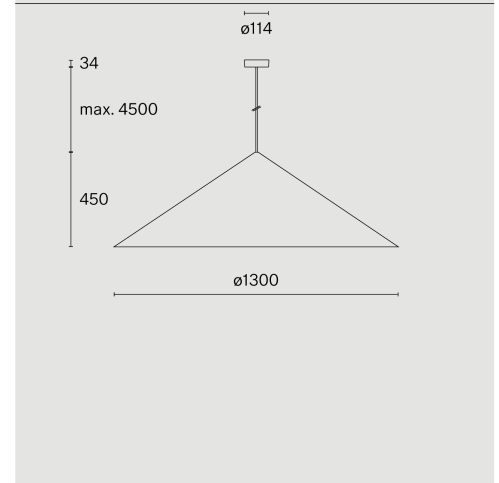

TEKNISK INFORMATION

Fysisk	
Material	Skärm: Aluminium
Kapslingsklass	IP20
Säkerhetsklass	Klass 1

LED	
Färgåtergivningstal	CRI ≥ 90
Ljusflödesförhållande	L90 / 50000 h
MacAdam-ellips	≤ 3 SDCM (initial MacAdam)