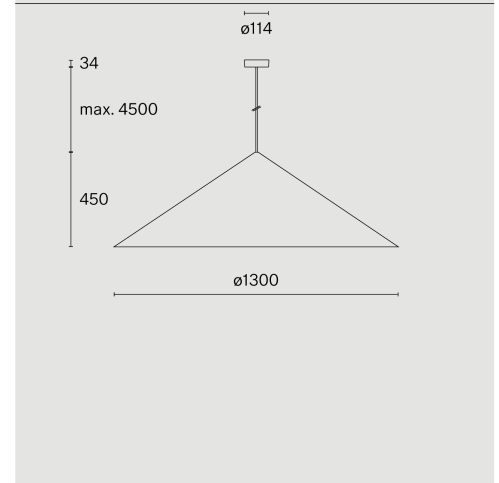

TEKNISK INFORMATION

Fysisk	
Material	Skärm: Aluminium
Kapslingsklass	IP20
Säkerhetsklass	Klass 1

LED	
Färgåtergivningstal	CRI ≥ 90
Ljusflödesförhållande	L70 / 50000h
MacAdam-ellips	≤ 3 SDCM (initial MacAdam)