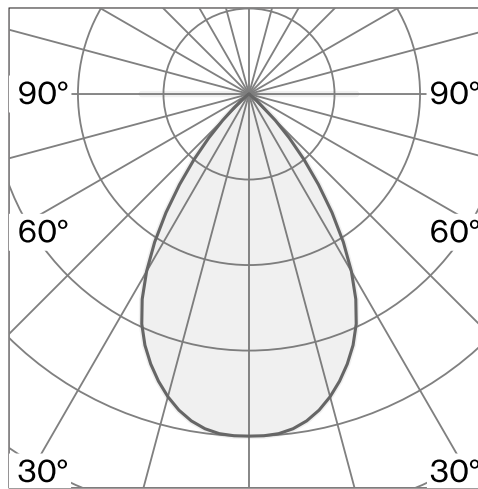

baldakin i polykarbonat; optiskt system med akryldiffusor; integrerad LED-ljuskälla; yta Kolsvart; RAL 9005; inkl. kabelupphängning max. 4500 mm; DALI tryckdimning; ljusfärg 2700 K; binning initial MacAdam  $\leq 3$  SDCM; CRI  $\geq 90$ ; skyddsklass IP20; Klass 1; drivdon ingår; ljuskälla utbytbar av Wästberg+ eller av en behörig fackperson; driftdon ej utbytbar; Allmänt: Tak, Avstängd, Shade Kolsvart, RAL 9005, IP20, Interior, 1820 lm LED: lampa LED, 2700 K, CRI  $\geq 90$ , L70 / 50000h,  $\leq 3$  SDCM (initial MacAdam),  $\leq 3$  SDCM (initial MacAdam), 5410 lm, 140 lm/W Optiskt: CIE-ljuskod: 93 100 100 100 100 Electrical: DALI-dimmer tryckknapp, 220 - 240 V, system 44 W, Klass 1 Fysiskt: diameter 780 mm, höjd 860 mm, 6.5 kg, kabellängd max. 4500 mm Material: Shade Aluminium 151XL205272

## TEKNISK INFORMATION

Fysisk	
Material	Skärm: Aluminium
Kapslingsklass	IP20
Säkerhetsklass	Klass 1

LED	
Färgåtergivningstal	CRI $\geq 90$
Ljusflödesförhållande	L70 / 50000h
MacAdam-ellips	$\leq 3$ SDCM (initial MacAdam)