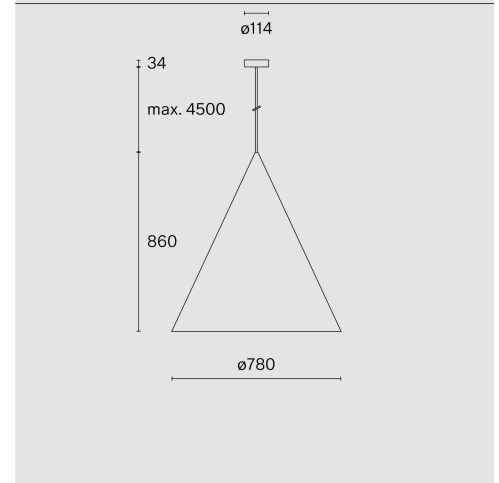

baldakin i polykarbonat; optiskt system med akryldiffusor; integrerad LED-ljuskälla; yta Kolsvart; RAL 9005; inkl. kabelupphängning max. 4500 mm; DALI tryckdimning; ljusfärg 2700 K; binning initial MacAdam ≤ 3 SDCM; CRI ≥ 90 ; skyddsklass IP20; Klass 1; drivdon ingår; ljuskälla utbytbar av Wästberg+ eller av en behörig fackperson; driftdon ej utbytbar;

TEKNISK INFORMATION

Fysisk	
Material	Skärm: Aluminium
Kapslingsklass	IP20
Säkerhetsklass	Klass 1

LED	
Färgåtergivningstal	CRI ≥ 90
Ljusflödesförhållande	L70 / 50000h
MacAdam-ellips	≤ 3 SDCM (initial MacAdam)