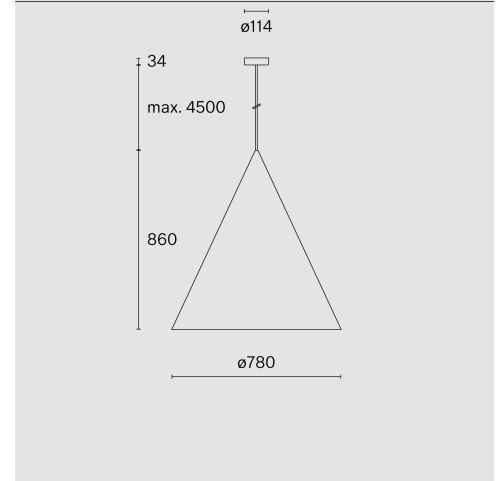

takkopp i polykarbonat; optiskt system med akryldiffusor; integrerad LED-ljuskälla; yta Kolsvart; RAL 9005; inkl. kabelupphängning max. 4500 mm; DALI tryckdimning; ljusfärg 2700 K; binning initial MacAdam ≤ 3 SDCM; CRI ≥ 90 ; skyddsklass IP20; Klass 1; drivdon ingår; ljuskälla utbytbar av Wästberg+ eller av en behörig fackperson; driftdon ej utbytbar;

TEKNISK INFORMATION

Fysisk	
Material	Skärm: Aluminium
Kapslingsklass	IP20
Säkerhetsklass	Klass 1

LED	
Färgåtergivningstal	CRI ≥ 90
Ljusflödesförhållande	L90 / 50000 h
MacAdam-ellips	≤ 3 SDCM (initial MacAdam)

Tak
1820 lm
2700 K
DALI Push dim
220 - 240 V
44 W
6.5 kg

Art.nr / EAN-kod
151XL205272 / 7330492017488