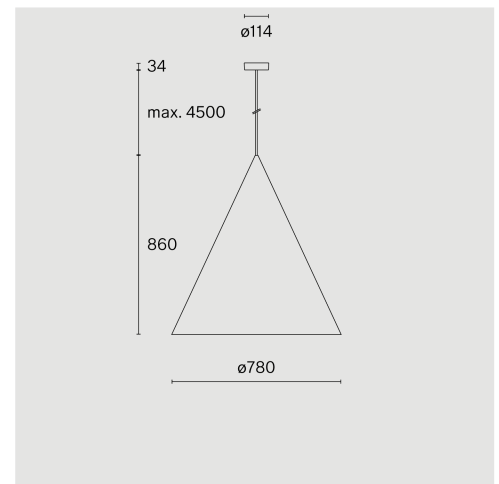

baldakin i polykarbonat; optiskt system med akryldiffusor; integrerad LED-ljuskälla; yta Kolsvart; RAL 9005; inkl. kabelupphängning max. 4500 mm; DALI tryckdimning; ljusfärg 2700 K; binning initial MacAdam  $\leq 3$  SDCM; CRI  $\geq 90$ ; skyddsklass IP20; Klass 1; drivdon ingår; ljuskälla utbytbar av Wästberg+ eller av en behörig fackperson; driftdon ej utbytbar; Allmänt: Tak, Avstängd, Shade Kolsvart, RAL 9005, IP20, Interior, 1820 lm LED: lampa LED, 2700 K, CRI  $\geq 90$ , L70 / 50000h,  $\leq 3$  SDCM (initial MacAdam),  $\leq 3$  SDCM (initial MacAdam), 5410 lm, 140 lm/W Optiskt: CIE-ljuskod: 93 100 100 100 100 Electrical: DALI-dimmer tryckknapp, 220 - 240 V, system 44 W, Klass 1 Fysiskt: diameter 780 mm, höjd 860 mm, 6.5 kg, kabellängd max. 4500 mm Material: Shade Aluminium 151XL205272

## TEKNISK INFORMATION

Fysisk	
Material	Skärm: Aluminium
Kapslingsklass	IP20
Säkerhetsklass	Klass 1

LED	
Färgåtergivningstal	CRI $\geq 90$
Ljusflödesförhållande	L70 / 50000h
MacAdam-ellips	$\leq 3$ SDCM (initial MacAdam)