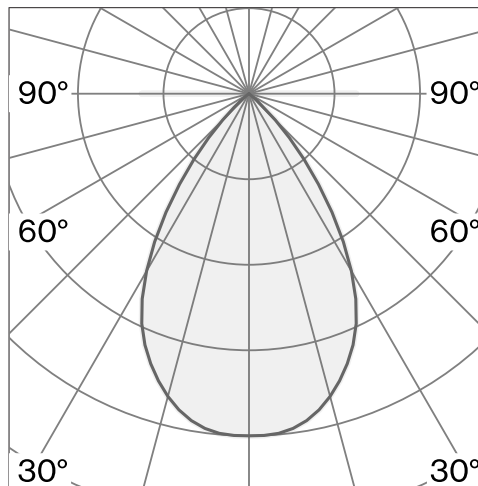

takkopp i polykarbonat; optiskt system med akryldiffusor; integrerad LED-ljuskälla; yta Kolsvart; RAL 9005; inkl. kabelupphängning max. 4500 mm; DALI tryckdimning; ljusfärg 2700 K; binning initial MacAdam ≤ 3 SDCM; CRI ≥ 90 ; skyddsklass IP20; Klass 1; drivdon ingår; ljuskälla utbytbar av Wästberg+ eller av en behörig fackperson; driftdon ej utbytbar;

TEKNISK INFORMATION

Fysisk	
Material	Skärm: Aluminium
Kapslingsklass	IP20
Säkerhetsklass	Klass 1

LED	
Färgåtergivningstal	CRI ≥ 90
Ljusflödesförhållande	L90 / 50000 h
MacAdam-ellips	≤ 3 SDCM (initial MacAdam)