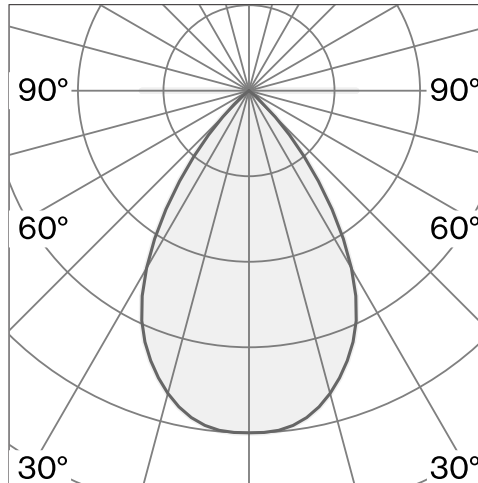

baldakin i polykarbonat; optiskt system med akryldiffusor; integrerad LED-ljuskälla; yta Kolsvart; RAL 9005; inkl. kabelupphängning max. 4500 mm; DALI tryckdimning; ljusfärg 2700 K; binning initial MacAdam ≤ 3 SDCM; CRI ≥ 90 ; skyddsklass IP20; Klass 1; drivdon ingår; ljuskälla utbytbar av Wästberg+ eller av en behörig fackperson; driftdon ej utbytbar;

TEKNISK INFORMATION

Fysisk	
Material	Skärm: Aluminium
Kapslingsklass	IP20
Säkerhetsklass	Klass 1

LED	
Färgåtergivningstal	CRI ≥ 90
Ljusflödesförhållande	L70 / 50000h
MacAdam-ellips	≤ 3 SDCM (initial MacAdam)