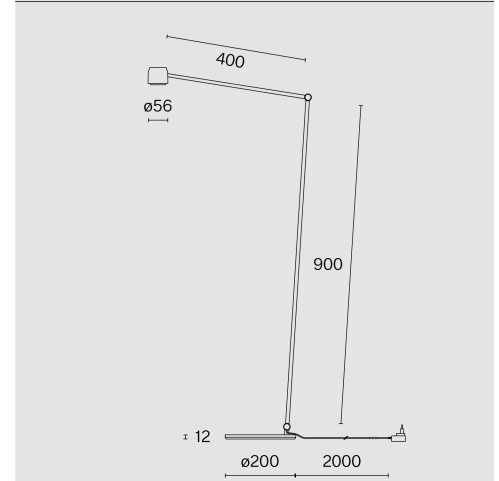

Fristående golvarmatur av aluminium; yta Kolsvart; RAL 9005; polyamide glare skärm och polykarbonat lens; med COB (Chip on Board) teknologi för maximum efficiency; integrerad dimmerströmbrytare; ljusfärg 2700 K; binning initial MacAdam ≤ 3 SDCM; CRI ≥ 98 ; skyddsklass IP20; Klass 2; inkl. 2000 mm svart kabel med stickpropp; ljuskälla utbytbar av Wästberg+ eller av en behörig fackperson; driftdon utbytbar av slutanvändare;

TEKNISK INFORMATION

Fysisk

Material	Lamphus: Aluminium
Kapslingsklass	IP20
Säkerhetsklass	Klass 2

LED

Färgåtergivningstal	CRI ≥ 98
Ljusflödesförhållande	L80 / 50000h
MacAdam-ellips	≤ 3 SDCM (initial MacAdam)