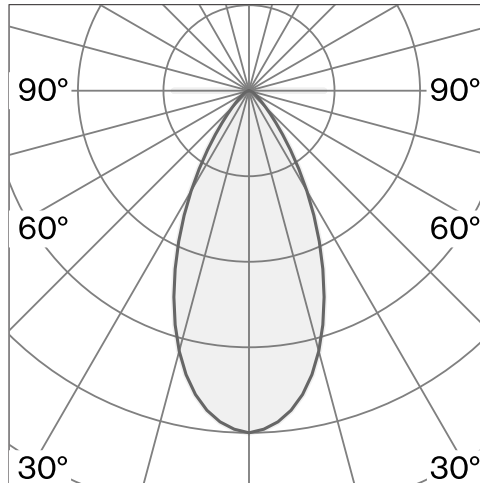

Fristående golvarmatur av aluminium; yta Kolsvart; RAL 9005; polyamide glare skärm och polykarbonat lens; med COB (Chip on Board) teknologi för maximum efficiency; integrerad dimmerströmbrytare; ljusfärg 2700 K; binning initial MacAdam ≤ 3 SDCM; CRI ≥ 98 ; skyddsklass IP20; Klass 2; inkl. 2000 mm svart kabel med stickpropp; ljuskälla utbytbar av Wästberg+ eller av en behörig fackperson; driftdon ej utbytbar;