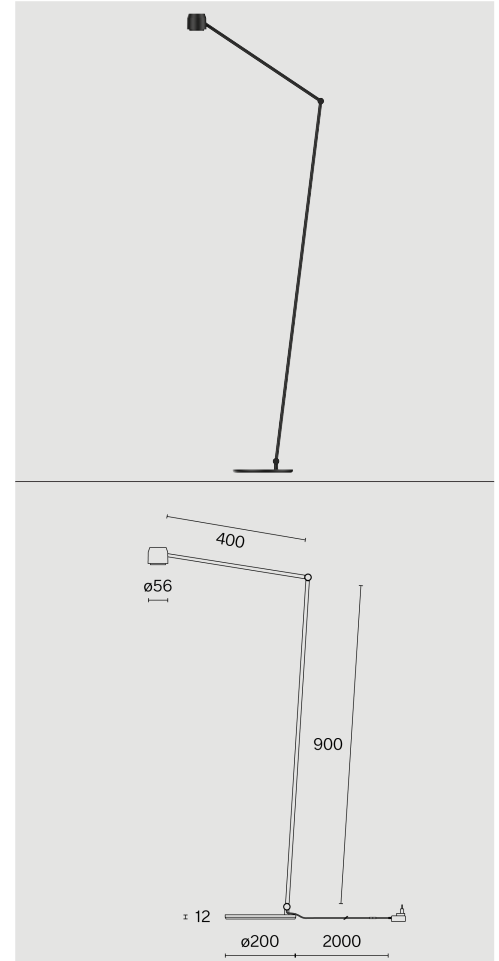

Fristående golvarmatur av aluminium; yta Kolsvart; RAL 9005; polyamide glare skärm och polykarbonat lens; med COB (Chip on Board) teknologi för maximum efficiency; integrerad dimmerströmbrytare; ljusfärg 2700 K; binning initial MacAdam ≤ 3 SDCM; CRI ≥ 98 ; skyddsklass IP20; Klass 2; inkl. 2000 mm svart kabel med stickpropp; ljuskälla utbytbar av Wästberg+ eller av en behörig fackperson; driftdon ej utbytbar;

TEKNISK INFORMATION

Fysisk

Material	Lamphus: Aluminium
Kapslingsklass	IP20
Säkerhetsklass	Klass 2

LED

Färgåtergivningstal	CRI ≥ 98
Ljusflödesförhållande	L80 / 50000h
MacAdam-ellips	≤ 3 SDCM (initial MacAdam)

Mer teknisk information online

wastberg.com/sv/produkter/ion-floor-w225f2

ARTICLE-SPECIFIC INFORMATION

Mounting

Ljusflöde
Färgtemperatur
Optisk
Styrning
Spänning
Effekt
Vikt

Färg / Utförande

Kolsvart

ION