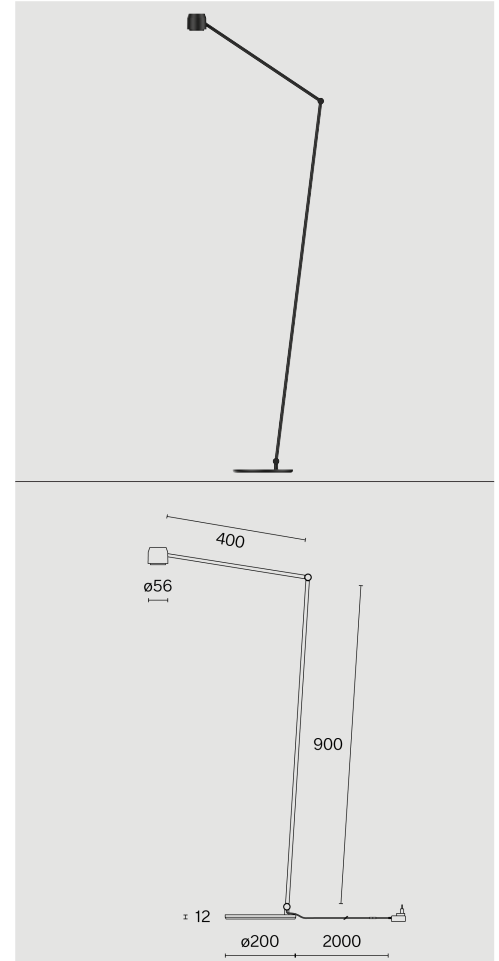

Fristående golvarmatur av aluminium; yta Kolsvart; RAL 9005; polyamide glare skärm och polykarbonat lens; med COB (Chip on Board) teknologi för maximum efficiency; integrerad dimmerströmbrytare; ljusfärg 2700 K; binning initial MacAdam  $\leq 3$  SDCM; CRI  $\geq 98$ ; skyddsklass IP20; Klass 2; inkl. 2000 mm svart kabel med stickpropp; ljuskälla utbytbar av Wästberg+ eller av en behörig fackperson; driftdon ej utbytbar;