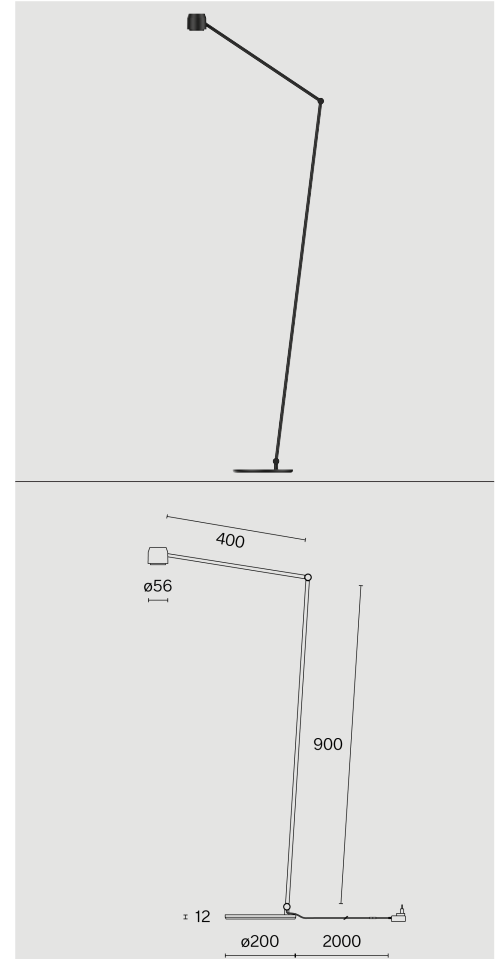

Fristående golvarmatur av aluminium; yta Kolsvart; RAL 9005; polyamide glare skärm och polykarbonat lens; med COB (Chip on Board) teknologi för maximum efficiency; integrerad dimmerströmbrytare; ljusfärg 2700 K; binning initial MacAdam ≤ 3 SDCM; CRI ≥ 98 ; skyddsklass IP20; Klass 2; inkl. 2000 mm svart kabel med stickpropp; ljuskälla utbytbar av Wästberg+ eller av en behörig fackperson; driftdon ej utbytbar;

TEKNISK INFORMATION

Fysisk

Material	Lamphus: Aluminium
Kapslingsklass	IP20
Säkerhetsklass	Klass 2

LED

Färgåtergivningstal	CRI ≥ 98
Ljusflödesförhållande	L80 / 50000h
MacAdam-ellips	≤ 3 SDCM (initial MacAdam)

Mer teknisk information online

wastberg.com/sv/produkter/ion-floor-w225f2

ARTICLE-SPECIFIC INFORMATION

Montering

Ljusflöde
Färgtemperatur
Optisk
Styrning
Spänning
Effekt
Vikt

Färg / Utförande

Kolsvart

ION