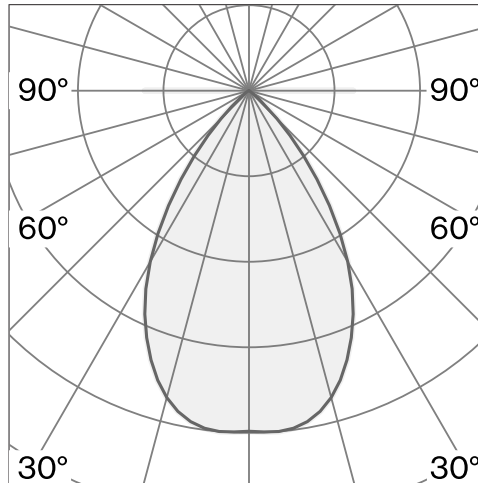

takkopp i polykarbonat; optiskt system med akryldiffusor; integrerad LED-ljuskälla; yta Karminrött; RAL 3002; inkl. kabelupphängning max. 4500 mm; DALI tryckdimning; ljusfärg 2700 K; binning initial MacAdam ≤ 3 SDCM; CRI ≥ 90 ; skyddsklass IP20; Klass 1; drivdon ingår; ljuskälla utbytbar av Wästberg+ eller av en behörig fackperson; driftdon ej utbytbar;

TEKNISK INFORMATION

Fysisk	
Material	Skärm: Aluminium
Kapslingsklass	IP20
Säkerhetsklass	Klass 1

LED	
Färgåtergivningstal	CRI ≥ 90
Ljusflödesförhållande	L90 / 50000 h
MacAdam-ellips	≤ 3 SDCM (initial MacAdam)