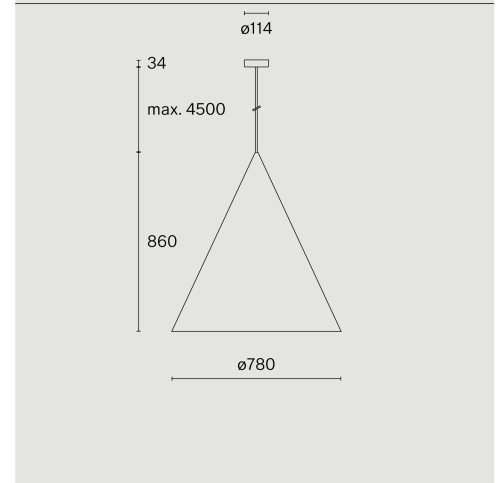

takkopp i polykarbonat; optiskt system med akryldiffusor; integrerad LED-ljuskälla; yta Karminrött; RAL 3002; inkl. kabelupphängning max. 4500 mm; DALI tryckdimning; ljusfärg 2700 K; binning initial MacAdam ≤ 3 SDCM; CRI ≥ 90 ; skyddsklass IP20; Klass 1; drivdon ingår; ljuskälla utbytbar av Wästberg+ eller av en behörig fackperson; driftdon ej utbytbar;

TEKNISK INFORMATION

Fysisk	
Material	Skärm: Aluminium
Kapslingsklass	IP20
Säkerhetsklass	Klass 1

LED	
Färgåtergivningstal	CRI ≥ 90
Ljusflödesförhållande	L90 / 50000 h
MacAdam-ellips	≤ 3 SDCM (initial MacAdam)

Tak
2050 lm
2700 K
DALI Push dim
220 - 240 V
44 W
6.5 kg

Art.nr / EAN-kod
151XL203272 / 7330492017464