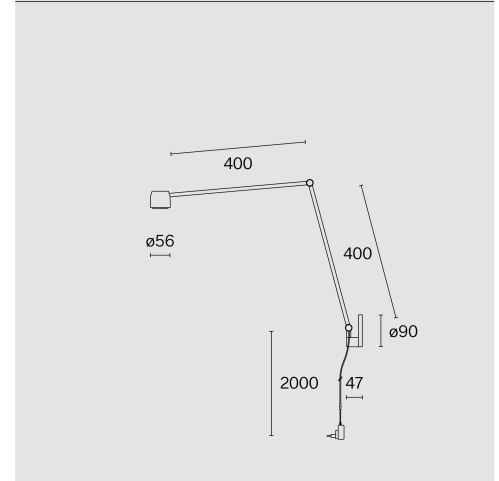

Väggmonterad bordarmatur av aluminium; yta Raw aluminium; polyamide glare skärm och polykarbonat lens; med COB (Chip on Board) teknologi för maximum efficiency; integrerad dimmerströmbrytare; ljusfärg 3000 K; binning initial MacAdam  $\leq 3$  SDCM; CRI  $\geq 98$ ; skyddsklass IP20; Klass 2; inkl. 2000 mm svart kabel med stickpropp; ljuskälla utbytbar av Wästberg+ eller av en behörig fackperson; driftdon utbytbar av slutanvändare;