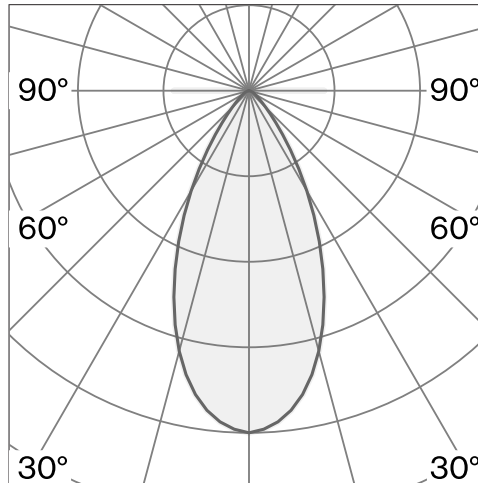

Väggmonterad bordarmatur av aluminium; yta Kolsvart; RAL 9005; polyamide glare skärm och polykarbonat lens; med COB (Chip on Board) teknologi för maximum efficiency; integrerad dimmerströmbrytare; ljusfärg 3000 K; binning initial MacAdam ≤ 3 SDCM; CRI ≥ 98 ; skyddsklass IP20; Klass 2; inkl. 2000 mm svart kabel med stickpropp; ljuskälla utbytbar av Wästberg+ eller av en behörig fackperson; driftdon ej utbytbar;

TEKNISK INFORMATION

Fysisk

Material	Lamphus: Aluminium
Kapslingsklass	IP20
Säkerhetsklass	Klass 2

LED

Färgåtergivningstal	CRI ≥ 98
Ljusflödesförhållande	L80 / 50000h
MacAdam-ellips	≤ 3 SDCM (initial MacAdam)

Mer teknisk information online

wastberg.com/sv/produkter/ion-bracket-long-w225br2

ARTICLE-SPECIFIC INFORMATION

Mounting

Ljusflöde

Färgtemperatur

Optisk

Styrning

Spänning

Effekt

Vikt

Färg / Utförande

Kolsvart

ION

BRACKET LONG W225BR2

Vägg

526 lm

3000 K

Flood

Integrerad dimmerbrytare

100 - 240 V

8.3 W

0.4 kg

Art.nr / EAN-kod

225BR20530W / 7330492017266