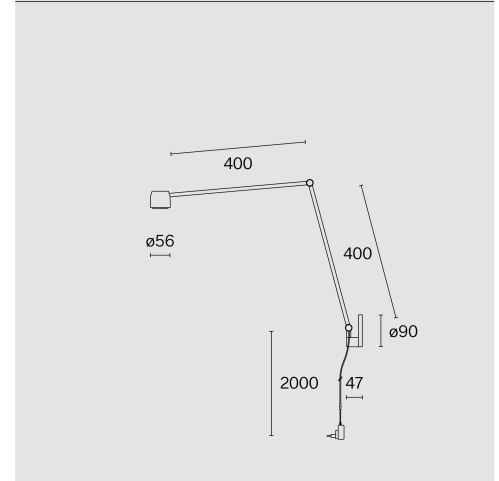

Väggmonterad bordarmatur av aluminium; yta Kolsvart; RAL 9005; polyamide glare skärm och polykarbonat lens; med COB (Chip on Board) teknologi för maximum efficiency; integrerad dimmerströmbrytare; ljusfärg 3000 K; binning initial MacAdam ≤ 3 SDCM; CRI ≥ 98 ; skyddsklass IP20; Klass 2; inkl. 2000 mm svart kabel med stickpropp; ljuskälla utbytbar av Wästberg+ eller av en behörig fackperson; driftdon ej utbytbar;

TEKNISK INFORMATION

Fysisk	
datasheet.label.material	Lamphus: Aluminium
Kapslingsklass	IP20
Säkerhetsklass	Klass 2
LED	
Färgåtergivningstal	CRI ≥ 98
Ljusflödesförhållande	L80 / 50000h
MacAdam-ellips	≤ 3 SDCM (initial MacAdam)

ARTICLE-SPECIFIC INFORMATION

Montering	
Ljusflöde	
Färgtemperatur	
Optisk	
Styrning	
Spänning	
Effekt	
Vikt	
Färg / Utförande	
Kolsvart	

ION BRACKET LONG W225BR2

Vägg	
526 lm	
3000 K	
Wide	
Integrerad dimmerbrytare	
100 - 240 V	
8.3 W	
0.4 kg	
Art.nr / EAN-kod	
225BR20530W / 7330492017266	