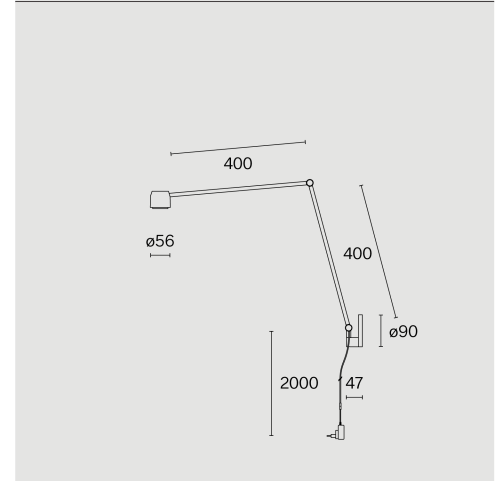

Väggmonterad bordarmatur av aluminium; yta Kolsvart; RAL 9005; polyamide glare skärm och polykarbonat lens; med COB (Chip on Board) teknologi för maximum efficiency; integrerad dimmerströmbrytare; ljusfärg 3000 K; binning initial MacAdam ≤ 3 SDCM; CRI ≥ 98 ; skyddsklass IP20; Klass 2; inkl. 2000 mm svart kabel med stickpropp; ljuskälla utbytbar av Wästberg+ eller av en behörig fackperson; driftdon utbytbar av slutanvändare;