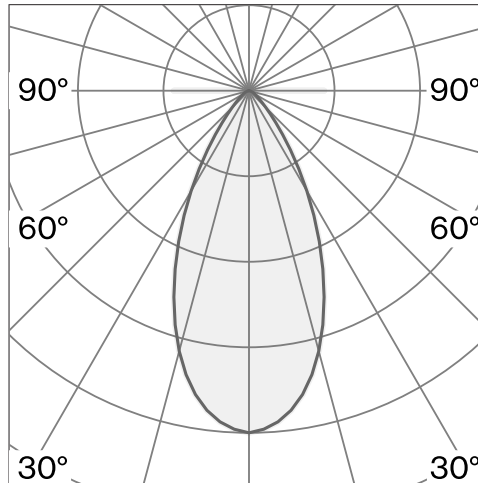

Väggmonterad bordarmatur av aluminium; yta Kolsvart; RAL 9005; polyamide glare skärm och polykarbonat lens; med COB (Chip on Board) teknologi för maximum efficiency; integrerad dimmerströmbrytare; ljusfärg 3000 K; binning initial MacAdam ≤ 3 SDCM; CRI ≥ 98 ; skyddsklass IP20; Klass 2; inkl. 2000 mm svart kabel med stickpropp; ljuskälla utbytbar av Wästberg+ eller av en behörig fackperson; driftdon utbytbar av slutanvändare;