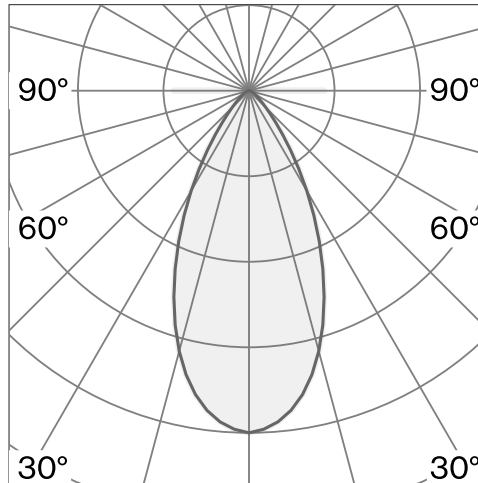

Väggmonterad bordarmatur av aluminium; yta Kolsvart; RAL 9005; polyamide glare skärm och polykarbonat lens; med COB (Chip on Board) teknologi för maximum efficiency; integrerad dimmerströmbrytare; ljusfärg 3000 K; binning initial MacAdam ≤ 3 SDCM; CRI ≥ 98 ; skyddsklass IP20; Klass 2; inkl. 2000 mm svart kabel med stickpropp; ljuskälla utbytbar av Wästberg+ eller av en behörig fackperson; driftdon ej utbytbar;

TEKNISK INFORMATION

Fysisk	
datasheet.label.material	Lamphus: Aluminium
Kapslingsklass	IP20
Säkerhetsklass	Klass 2
LED	
Färgåtergivningstal	CRI ≥ 98
Ljusflödesförhållande	L80 / 50000h
MacAdam-ellips	≤ 3 SDCM (initial MacAdam)