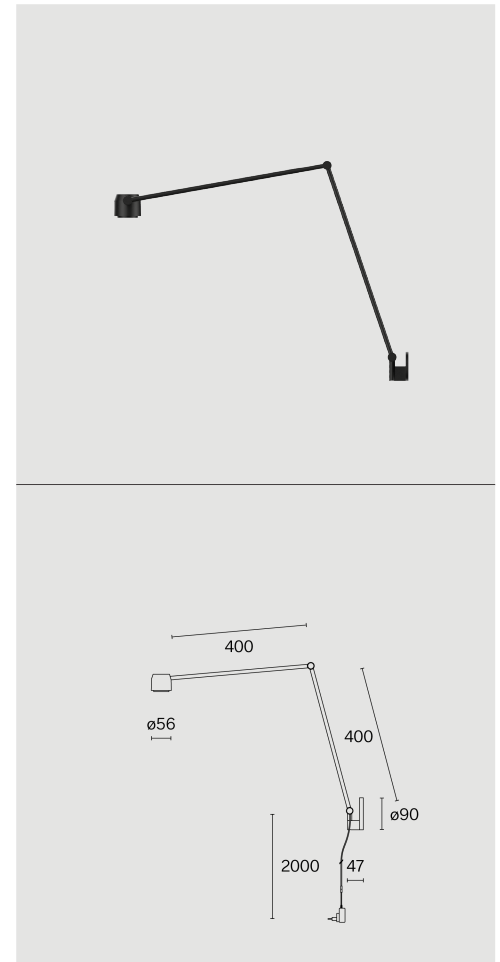

Väggmonterad bordarmatur av aluminium; yta Kolsvart; RAL 9005; polyamide glare skärm och polykarbonat lens; med COB (Chip on Board) teknologi för maximum efficiency; integrerad dimmerströmbrytare; ljusfärg 3000 K; binning initial MacAdam  $\leq 3$  SDCM; CRI  $\geq 98$ ; skyddsklass IP20; Klass 2; inkl. 2000 mm svart kabel med stickpropp; ljuskälla utbytbar av Wästberg+ eller av en behörig fackperson; driftdon ej utbytbar;