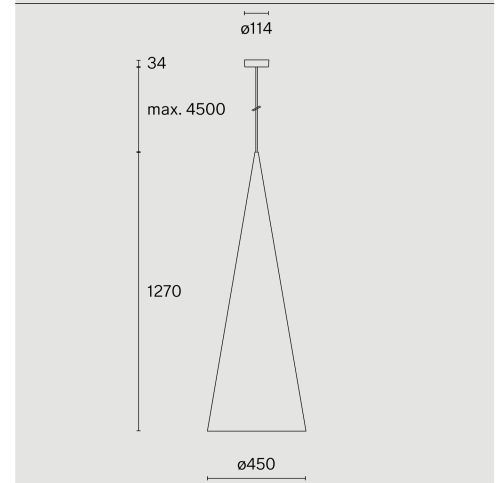

takkopp i polykarbonat; optiskt system med akryldiffusor; integrerad LED-ljuskälla; yta Raw aluminium; inkl. kabelupphängning max. 4500 mm; DALI tryckdimning; ljusfärg 2700 K; binning initial MacAdam ≤ 3 SDCM; CRI ≥ 90 ; skyddsklass IP20; Klass 1; drivdon ingår; ljuskälla utbytbar av Wästberg+ eller av en behörig fackperson; driftdon ej utbytbar;

TEKNISK INFORMATION

Fysisk

Material	Skärm: Aluminium
Kapslingsklass	IP20
Säkerhetsklass	Klass 1

LED

Färgåtergivningstal	CRI ≥ 90
Ljusflödesförhållande	L90 / 50000 h
MacAdam-ellips	≤ 3 SDCM (initial MacAdam)

Mer teknisk information online

wastberg.com/sv/produkter/cone-suspended-xl-w151xl1

ARTICLE-SPECIFIC INFORMATION

Mounting

Ljusflöde
Färgtemperatur
Styrning
Spänning
Effekt
Vikt

Färg / Utförande

Raw aluminium

CONE SUSPENDED XL W151XL1

Tak

2170 lm
2700 K
DALI Push dim
220 - 240 V
44 W
5.5 kg

Art.nr / EAN-kod

151XL120272 / 7330492017402