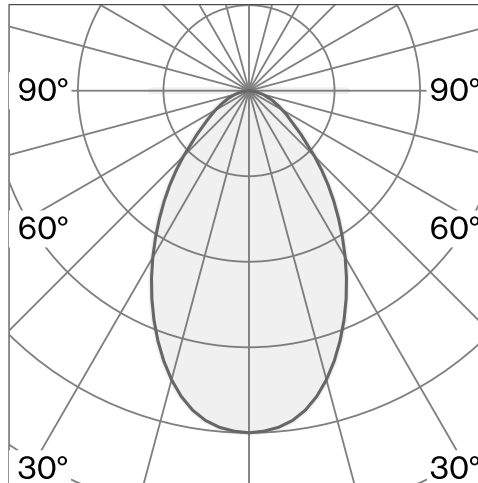

takkopp i polykarbonat; optiskt system med akryldiffusor; integrerad LED-ljuskälla; yta Raw aluminium; inkl. kabelupphängning max. 4500 mm; DALI tryckdimning; ljusfärg 2700 K; binning initial MacAdam ≤ 3 SDCM; CRI ≥ 90 ; skyddsklass IP20; Klass 1; drivdon ingår; ljuskälla utbytbar av Wästberg+ eller av en behörig fackperson; driftdon ej utbytbar;

TEKNISK INFORMATION

Fysisk

Material	Skärm: Aluminium
Kapslingsklass	IP20
Säkerhetsklass	Klass 1

LED

Färgåtergivningstal	CRI ≥ 90
Ljusflödesförhållande	L90 / 50000 h
MacAdam-ellips	≤ 3 SDCM (initial MacAdam)