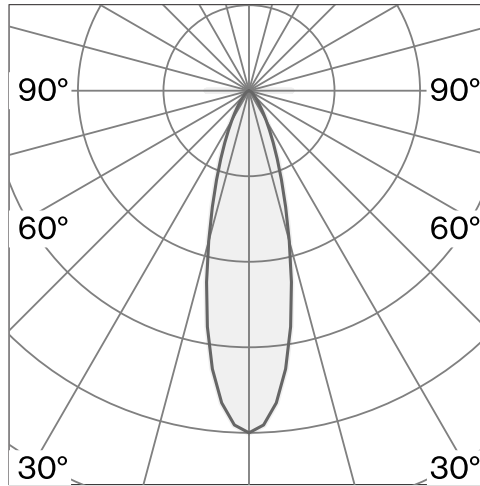

Väggmonterad bordarmatur av aluminium; yta Raw aluminium; polyamide glare skärm och polykarbonat lens; med COB (Chip on Board) teknologi för maximum efficiency; integrerad dimmerströmbrytare; ljusfärg 2700 K; binning initial MacAdam ≤ 3 SDCM; CRI ≥ 98 ; skyddsklass IP20; Klass 2; inkl. 2000 mm svart kabel med stickpropp; ljuskälla utbytbar av Wästberg+ eller av en behörig fackperson; driftdon utbytbar av slutanvändare;

TEKNISK INFORMATION

Fysisk	
Material	Lamphus: Aluminium
Kapslingsklass	IP20
Säkerhetsklass	Klass 2
LED	
Färgåtergivningstal	CRI ≥ 98
Ljusflödesförhållande	L80 / 50000h
MacAdam-ellips	≤ 3 SDCM (initial MacAdam)