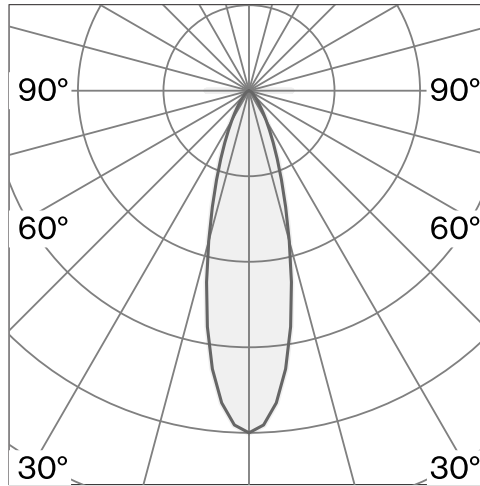

Väggmonterad bordarmatur av aluminium; yta Kolsvart; RAL 9005; polyamide glare skärm och polykarbonat lens; med COB (Chip on Board) teknologi för maximum efficiency; integrerad dimmerströmbrytare; ljusfärg 3000 K; binning initial MacAdam ≤ 3 SDCM; CRI ≥ 98 ; skyddsklass IP20; Klass 2; inkl. 2000 mm svart kabel med stickpropp; ljuskälla utbytbar av Wästberg+ eller av en behörig fackperson; driftdon ej utbytbar;

TEKNISK INFORMATION

Fysisk

Material	Lamphus: Aluminium
Kapslingsklass	IP20
Säkerhetsklass	Klass 2

LED

Färgåtergivningstal	CRI ≥ 98
Ljusflödesförhållande	L80 / 50000h
MacAdam-ellips	≤ 3 SDCM (initial MacAdam)