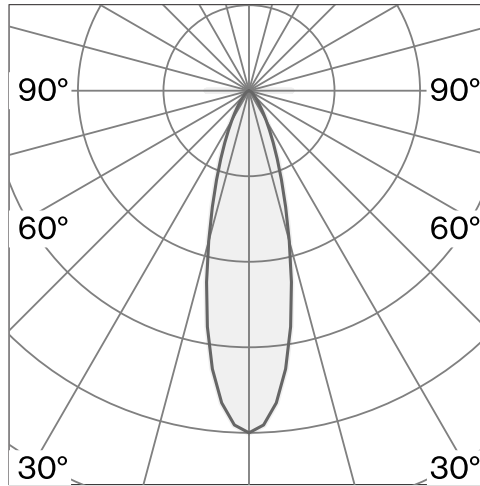

Väggmonterad bordarmatur av aluminium; yta Kolsvart; RAL 9005; polyamide glare skärm och polykarbonat lens; med COB (Chip on Board) teknologi för maximum efficiency; integrerad dimmerströmbrytare; ljusfärg 3000 K; binning initial MacAdam ≤ 3 SDCM; CRI ≥ 98 ; skyddsklass IP20; Klass 2; inkl. 2000 mm svart kabel med stickpropp; ljuskälla utbytbar av Wästberg+ eller av en behörig fackperson; driftdon utbytbart av slutanvändare;

TEKNISK INFORMATION

Fysisk

Material	Lamphus: Aluminium
Kapslingsklass	IP20
Säkerhetsklass	Klass 2

LED

Färgåtergivningstal	CRI ≥ 98
Ljusflödesförhållande	L80 / 50000h
MacAdam-ellips	≤ 3 SDCM (initial MacAdam)