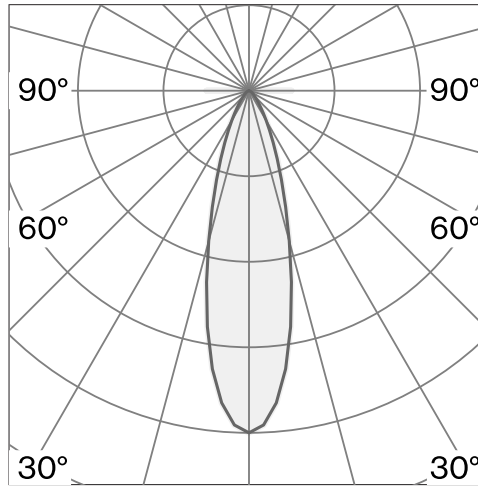

Väggmonterad bordarmatur av aluminium; yta Kolsvart; RAL 9005; polyamide glare skärm och polykarbonat lens; med COB (Chip on Board) teknologi för maximum efficiency; integrerad dimmerströmbrytare; ljusfärg 3000 K; binning initial MacAdam ≤ 3 SDCM; CRI ≥ 98 ; skyddsklass IP20; Klass 2; inkl. 2000 mm svart kabel med stickpropp; ljuskälla utbytbar av Wästberg+ eller av en behörig fackperson; driftdon ej utbytbar;

TEKNISK INFORMATION

Fysisk

Material	Lamphus: Aluminium
Kapslingsklass	IP20
Säkerhetsklass	Klass 2

LED

Färgåtergivningstal	CRI ≥ 98
Ljusflödesförhållande	L80 / 50000h
MacAdam-ellips	≤ 3 SDCM (initial MacAdam)