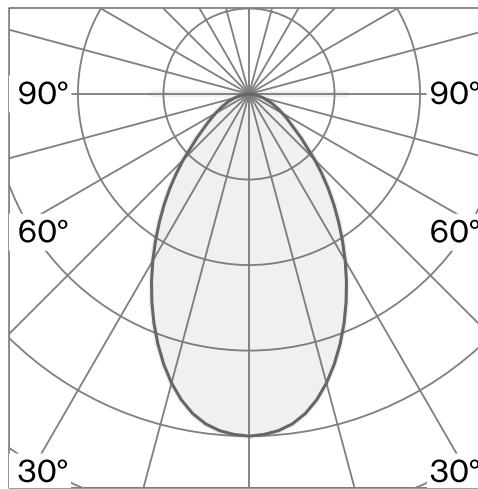

baldakin i polykarbonat; optiskt system med akryldiffusor; integrerad LED-ljuskälla; yta Kolsvart; RAL 9005; inkl. kabelupphängning max. 4500 mm; DALI tryckdimning; ljusfärg 2700 K; binning initial MacAdam ≤ 3 SDCM; CRI ≥ 90 ; skyddsklass IP20; Klass 1; drivdon ingår; ljuskälla utbytbar av Wästberg+ eller av en behörig fackperson; driftdon ej utbytbar; Allmänt: Tak, Avstängd, Shade Kolsvart, RAL 9005, IP20, Interior, 1650 lm LED: lampa LED, 2700 K, CRI ≥ 90 , L70 / 50000h, ≤ 3 SDCM (initial MacAdam), ≤ 3 SDCM (initial MacAdam), 5410 lm, 140 lm/W Optiskt: CIE-ljuskod: 68 90 98 100 100 Electrical: DALI-dimmer tryckknapp, 220 - 240 V, system 44 W, Klass 1 Fysiskt: diameter 450 mm, höjd 1270 mm, 5.5 kg, kabellängd max. 4500 mm Material: Shade Aluminium 151XL105272

TEKNISK INFORMATION

Fysisk	
Material	Skärm: Aluminium
Kapslingsklass	IP20
Säkerhetsklass	Klass 1

LED	
Färgåtergivningstal	CRI ≥ 90
Ljusflödesförhållande	L70 / 50000h
MacAdam-ellips	≤ 3 SDCM (initial MacAdam)