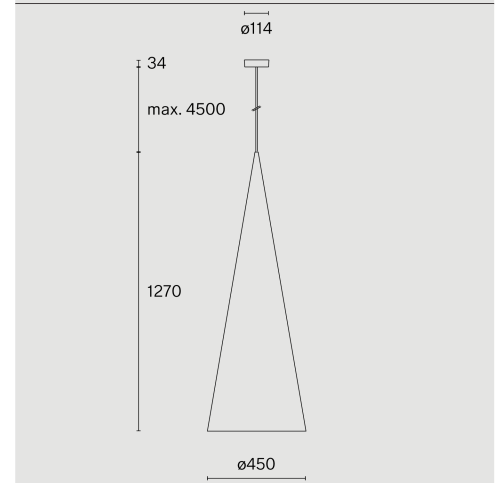

takkopp i polykarbonat; optiskt system med akryldiffusor; integrerad LED-ljuskälla; yta Kolsvart; RAL 9005; inkl. kabelupphängning max. 4500 mm; DALI tryckdimning; ljusfärg 2700 K; binning initial MacAdam ≤ 3 SDCM; CRI ≥ 90 ; skyddsklass IP20; Klass 1; drivdon ingår; ljuskälla utbytbar av Wästberg+ eller av en behörig fackperson; driftdon ej utbytbar;

TEKNISK INFORMATION

Fysisk

Material	Skärm: Aluminium
Kapslingsklass	IP20
Säkerhetsklass	Klass 1

LED

Färgåtergivningstal	CRI ≥ 90
Ljusflödesförhållande	L90 / 50000 h
MacAdam-ellips	≤ 3 SDCM (initial MacAdam)

Tak

1650 lm
2700 K
DALI Push dim
220 - 240 V
44 W
5.5 kg

Art.nr / EAN-kod

151XL105272 / 7330492017389