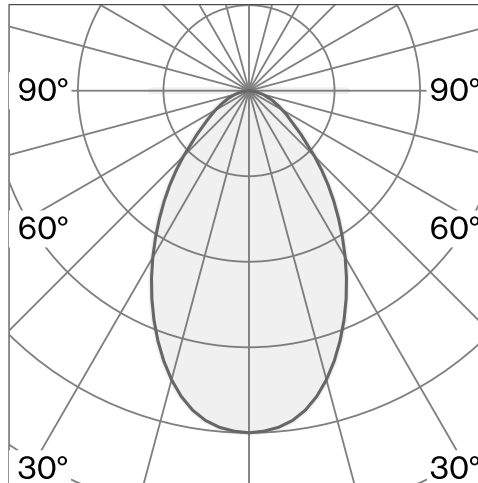

takkopp i polykarbonat; optiskt system med akryldiffusor; integrerad LED-ljuskälla; yta Kolsvart; RAL 9005; inkl. kabelupphängning max. 4500 mm; DALI tryckdimning; ljusfärg 2700 K; binning initial MacAdam ≤ 3 SDCM; CRI ≥ 90 ; skyddsklass IP20; Klass 1; drivdon ingår; ljuskälla utbytbar av Wästberg+ eller av en behörig fackperson; driftdon ej utbytbar;

TEKNISK INFORMATION

Fysisk

Material	Skärm: Aluminium
Kapslingsklass	IP20
Säkerhetsklass	Klass 1

LED

Färgåtergivningstal	CRI ≥ 90
Ljusflödesförhållande	L90 / 50000 h
MacAdam-ellips	≤ 3 SDCM (initial MacAdam)