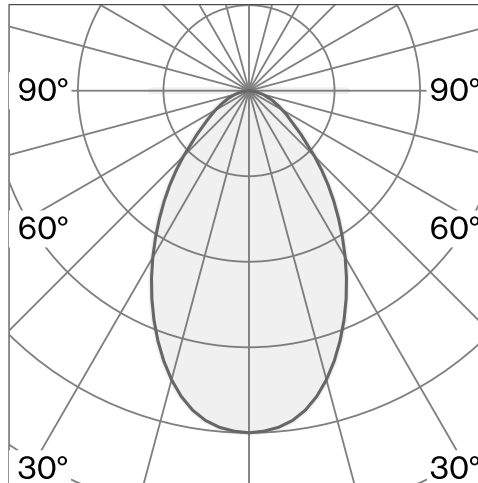

baldakin i polykarbonat; optiskt system med akryldiffusor; integrerad LED-ljuskälla; yta Kolsvart; RAL 9005; inkl. kabelupphängning max. 4500 mm; DALI tryckdimning; ljusfärg 2700 K; binning initial MacAdam ≤ 3 SDCM; CRI ≥ 90 ; skyddsklass IP20; Klass 1; drivdon ingår; ljuskälla utbytbar av Wästberg+ eller av en behörig fackperson; driftdon ej utbytbar;