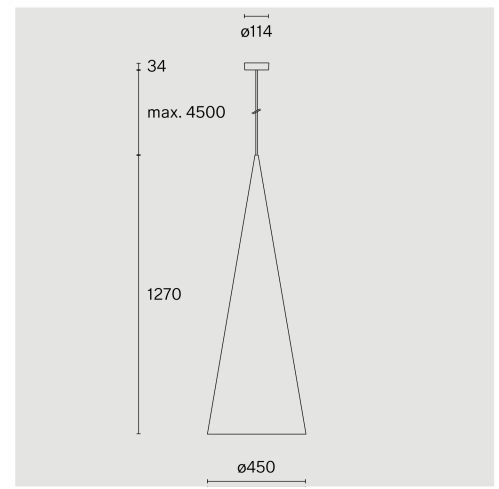

baldakin i polykarbonat; optiskt system med akryldiffusor; integrerad LED-ljuskälla; yta Kolsvart; RAL 9005; inkl. kabelupphängning max. 4500 mm; DALI tryckdimning; ljusfärg 2700 K; binning initial MacAdam ≤ 3 SDCM; CRI ≥ 90 ; skyddsklass IP20; Klass 1; drivdon ingår; ljuskälla utbytbar av Wästberg+ eller av en behörig fackperson; driftdon ej utbytbar; Allmänt: Tak, Avstängd, Shade Kolsvart, RAL 9005, IP20, Interior, 1650 lm LED: lampa LED, 2700 K, CRI ≥ 90 , L70 / 50000h, ≤ 3 SDCM (initial MacAdam), ≤ 3 SDCM (initial MacAdam), 5410 lm, 140 lm/W Optiskt: CIE-ljuskod: 68 90 98 100 100 Electrical: DALI-dimmer tryckknapp, 220 - 240 V, system 44 W, Klass 1 Fysiskt: diameter 450 mm, höjd 1270 mm, 5.5 kg, kabellängd max. 4500 mm Material: Shade Aluminium 151XL105272

TEKNISK INFORMATION

Fysisk	
Material	Skärm: Aluminium
Kapslingsklass	IP20
Säkerhetsklass	Klass 1

LED	
Färgåtergivningstal	CRI ≥ 90
Ljusflödesförhållande	L70 / 50000h
MacAdam-ellips	≤ 3 SDCM (initial MacAdam)