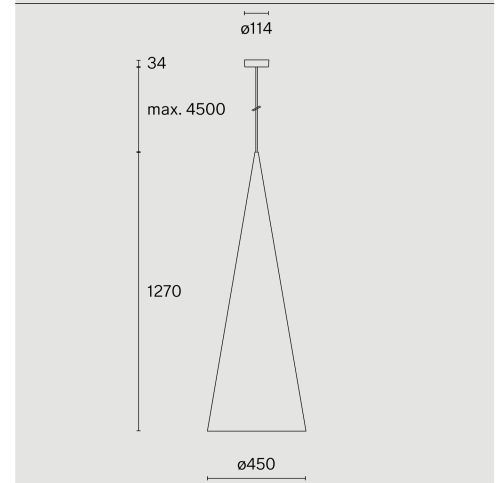

baldakin i polykarbonat; optiskt system med akryldiffusor; integrerad LED-ljuskälla; yta Kolsvart; RAL 9005; inkl. kabelupphängning max. 4500 mm; DALI tryckdimning; ljusfärg 2700 K; binning initial MacAdam ≤ 3 SDCM; CRI ≥ 90 ; skyddsklass IP20; Klass 1; drivdon ingår; ljuskälla utbytbar av Wästberg+ eller av en behörig fackperson; driftdon ej utbytbar;

TEKNISK INFORMATION

Fysisk

Material	Skärm: Aluminium
Kapslingsklass	IP20
Säkerhetsklass	Klass 1

LED

Färgåtergivningstal	CRI ≥ 90
Ljusflödesförhållande	L70 / 50000h
MacAdam-ellips	≤ 3 SDCM (initial MacAdam)