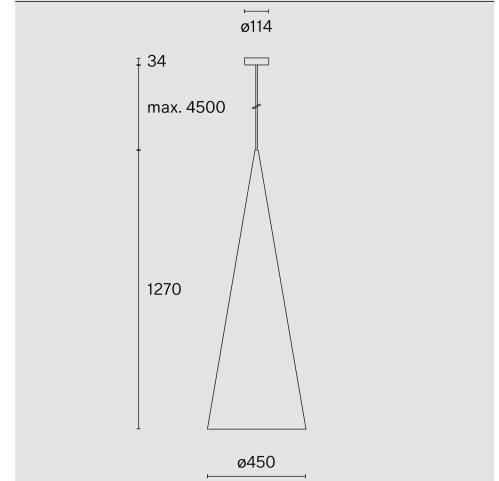

baldakin i polykarbonat; optiskt system med akryldiffusor; integrerad LED-ljuskälla; yta Kolsvart; RAL 9005; inkl. kabelupphängning max. 4500 mm; DALI tryckdimning; ljusfärg 2700 K; binning initial MacAdam ≤ 3 SDCM; CRI ≥ 90 ; skyddsklass IP20; Klass 1; drivdon ingår; ljuskälla utbytbar av Wästberg+ eller av en behörig fackperson; driftdon ej utbytbar;

TEKNISK INFORMATION

Fysisk

Material	Skärm: Aluminium
Kapslingsklass	IP20
Säkerhetsklass	Klass 1

LED

Färgåtergivningstal	CRI ≥ 90
Ljusflödesförhållande	L90 / 50000 h
MacAdam-ellips	≤ 3 SDCM (initial MacAdam)

Mer teknisk information online

wastberg.com/sv/produkter/cone-suspended-xl-w151xl1

ARTICLE-SPECIFIC INFORMATION

Mounting

Ljusflöde	1650 lm
Färgtemperatur	2700 K
Styrning	DALI-dimmer tryckknapp
Spänning	220 - 240 V
Effekt	44 W
Vikt	5.5 kg

Färg / Utförande

Kolsvart

CONE SUSPENDED XL W151XL1

Tak	Tak
Ljusflöde	1650 lm
Färgtemperatur	2700 K
Styrning	DALI-dimmer tryckknapp
Spänning	220 - 240 V
Effekt	44 W
Vikt	5.5 kg

Art.nr / EAN-kod

151XL105272 / 7330492017389