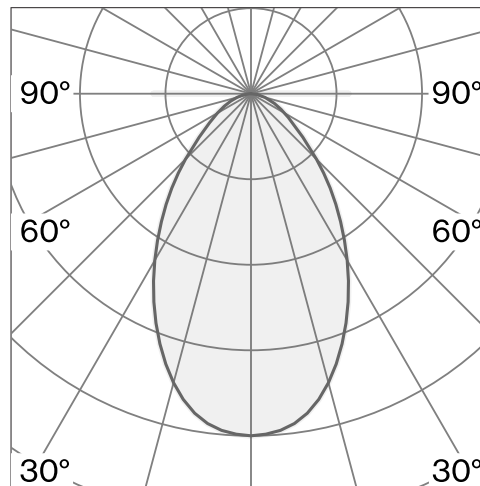

baldakin i polykarbonat; optiskt system med akryldiffusor; integrerad LED-ljuskälla; yta Kolsvart; RAL 9005; inkl. kabelupphängning max. 4500 mm; DALI tryckdimning; ljusfärg 2700 K; binning initial MacAdam ≤ 3 SDCM; CRI ≥ 90 ; skyddsklass IP20; Klass 1; drivdon ingår; ljuskälla utbytbar av Wästberg+ eller av en behörig fackperson; driftdon ej utbytbar;

TEKNISK INFORMATION

Fysisk

Material	Skärm: Aluminium
Kapslingsklass	IP20
Säkerhetsklass	Klass 1

LED

Färgåtergivningstal	CRI ≥ 90
Ljusflödesförhållande	L90 / 50000 h
MacAdam-ellips	≤ 3 SDCM (initial MacAdam)