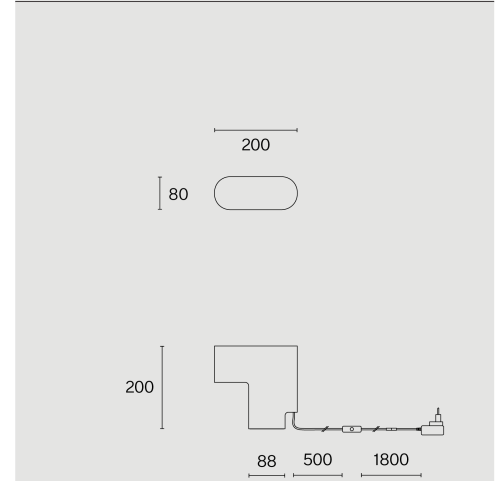

Table luminaire tillverkad av aluminium; ABS-dimmerhölje på sladden; optiskt system med integrerad LED, polykarbonatlin; ljusfärg 2700 K; binning initial MacAdam ≤ 3 SDCM; CRI ≥ 98 ; skyddsklass IP20; Klass 2; inkl. 2300 mm svart kabel med stickpropp; ljuskälla utbytbar av Wästberg+ eller av en behörig fackperson; driftdon utbytbar av slutanvändare;

TEKNISK INFORMATION

Fysisk

Material	Lamphus: Aluminium
Kapslingsklass	IP20
Säkerhetsklass	Klass 2

LED

Färgåtergivningstal	CRI ≥ 98
Ljusflödesförhållande	L80 / 50000h
MacAdam-ellips	≤ 3 SDCM (initial MacAdam)