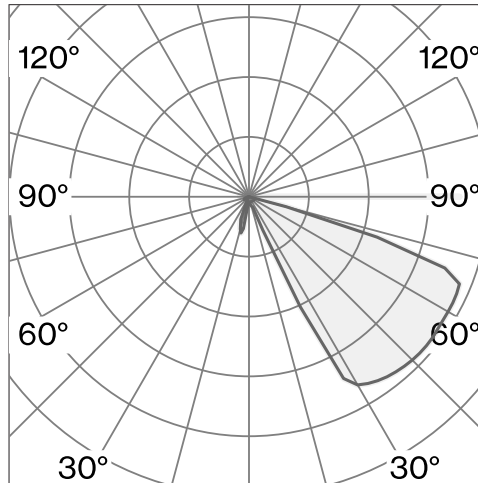

Table luminaire tillverkad av aluminium; ABS-dimmerhölje på sladden; optiskt system med integrerad LED, polykarbonatlin; ljusfärg 2700 K; binning initial MacAdam ≤ 3 SDCM; CRI ≥ 98 ; skyddsklass IP20; Klass 2; inkl. 2300 mm svart kabel med stickpropp; ljuskälla utbytbar av Wästberg+ eller av en behörig fackperson; driftdon utbytbar av slutanvändare;

TEKNISK INFORMATION

Fysisk

Material	Lamphus: Aluminium
Kapslingsklass	IP20
Säkerhetsklass	Klass 2

LED

Färgåtergivningstal	CRI ≥ 98
Ljusflödesförhållande	L80 / 50000h
MacAdam-ellips	≤ 3 SDCM (initial MacAdam)