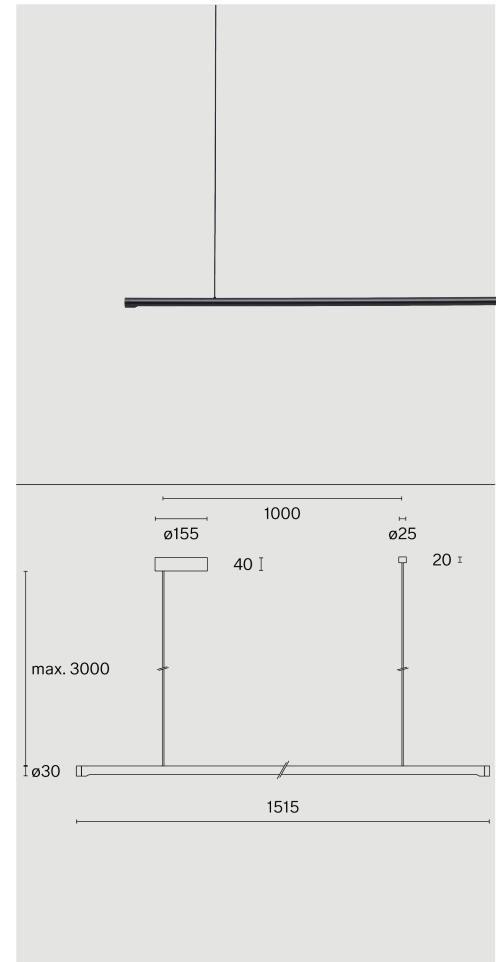

Pendelarmatur tillverkad av aluminiumgjutgods; optiskt system med 176 individuella bländskyddskammare; yta Kolsvart; RAL 9005; integrerad vriddimmer; ljusfärg 2700 K; binning initial MacAdam ≤ 3 SDCM; CRI ≥ 90 ; skyddsklass IP20; Klass 2; inkl. kabelupphängning max. 3000 mm; drivdon ingår; ljuskälla utbytbar av Wästberg+ eller av en behörig fackperson; driftdon utbytbart av slutanvändare;

TEKNISK INFORMATION

Fysisk

Material	Lamphus: Aluminium
Kapslingsklass	IP20
Säkerhetsklass	Klass 2

LED

Färgåtergivningstal	CRI ≥ 90
Ljusflödesförhållande	L90 / 100000 h
MacAdam-ellips	≤ 3 SDCM (initial MacAdam)