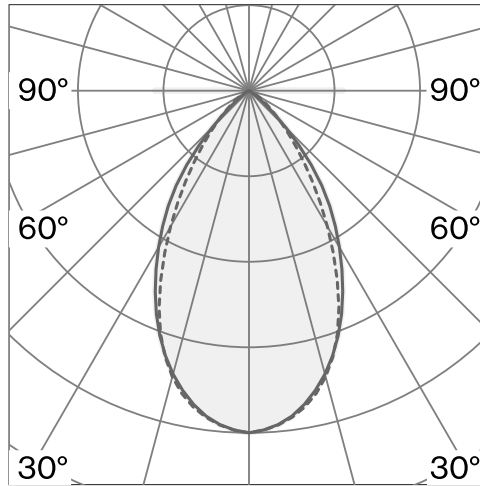

Pendelarmatur tillverkad av aluminiumgjutgods; optiskt system med 176 individuella bländskyddskammare; yta Kolsvart; RAL 9005; integrerad vriddimmer; ljusfärg 2700 K; binning initial MacAdam ≤ 3 SDCM; CRI ≥ 90 ; skyddsklass IP20; Klass 2; inkl. kabelupphängning max. 3000 mm; drivdon ingår; ljuskälla utbytbar av Wästberg+ eller av en behörig fackperson; driftdon utbytbart av slutanvändare;

TEKNISK INFORMATION

Fysisk

Material	Lamphus: Aluminium
Kapslingsklass	IP20
Säkerhetsklass	Klass 2

LED

Färgåtergivningstal	CRI ≥ 90
Ljusflödesförhållande	L80 / 50000h
MacAdam-ellips	≤ 3 SDCM (initial MacAdam)