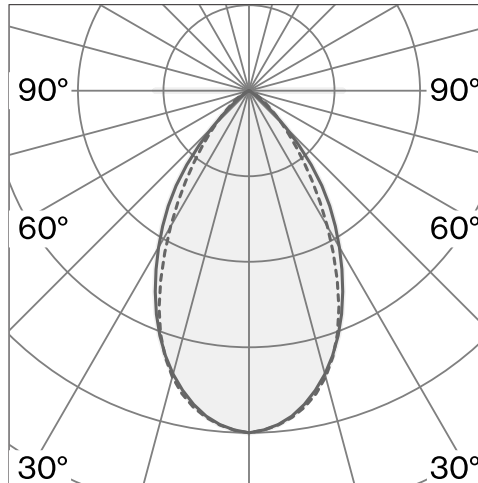

Pendelarmatur tillverkad av aluminiumgjutgods; optiskt system med 176 individuella bländskyddskammare; yta Kolsvart; RAL 9005; integrerad vriddimmer; ljusfärg 2700 K; binning initial MacAdam ≤ 3 SDCM; CRI ≥ 90 ; skyddsklass IP20; Klass 2; inkl. kabelupphängning max. 3000 mm; drivdon ingår; ljuskälla utbytbar av Wästberg+ eller av en behörig fackperson; driftdon utbytbart av slutanvändare;

TEKNISK INFORMATION

Fysisk

Material	Lamphus: Aluminium
Kapslingsklass	IP20
Säkerhetsklass	Klass 2

LED

Färgåtergivningstal	CRI ≥ 90
Ljusflödesförhållande	L90 / 100000 h
MacAdam-ellips	≤ 3 SDCM (initial MacAdam)