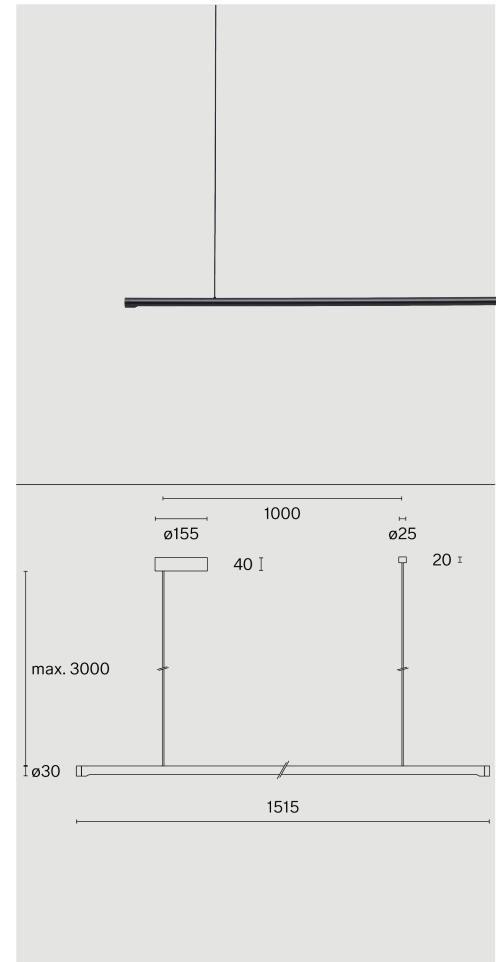

Pendelarmatur tillverkad av aluminiumgjutgods; optiskt system med 176 individuella bländskyddskammare; yta Kolsvart; RAL 9005; integrerad vriddimmer; ljusfärg 2700 K; binning initial MacAdam ≤ 3 SDCM; CRI ≥ 90 ; skyddsklass IP20; Klass 2; inkl. kabelupphängning max. 3000 mm; drivdon ingår; ljuskälla utbytbar av Wästberg+ eller av en behörig fackperson; driftdon utbytbart av slutanvändare;

TEKNISK INFORMATION

Fysisk

Material	Lamphus: Aluminium
Kapslingsklass	IP20
Säkerhetsklass	Klass 2

LED

Färgåtergivningstal	CRI ≥ 90
Ljusflödesförhållande	L80 / 50000h
MacAdam-ellips	≤ 3 SDCM (initial MacAdam)