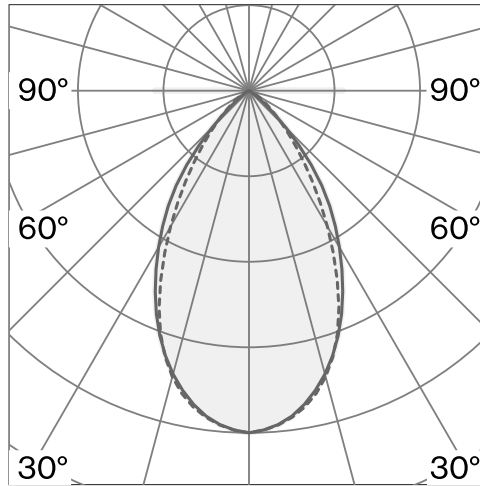

Pendelarmatur tillverkad av aluminiumgjutgods; optiskt system med 176 individuella bländskyddskammare; yta Kolsvart; RAL 9005; integrerad vriddimmer; ljusfärg 2700 K; binning initial MacAdam ≤ 3 SDCM; CRI ≥ 90 ; skyddsklass IP20; Klass 2; inkl. kabelupphängning max. 3000 mm; drivdon ingår; ljuskälla utbytbar av Wästberg+ eller av en behörig fackperson; driftdon utbytbart av slutanvändare;

TEKNISK INFORMATION

Fysisk

Material	Lamphus: Aluminium
Kapslingsklass	IP20
Säkerhetsklass	Klass 2

LED

Färgåtergivningstal	CRI ≥ 90
Ljusflödesförhållande	L90 / 100000 h
MacAdam-ellips	≤ 3 SDCM (initial MacAdam)