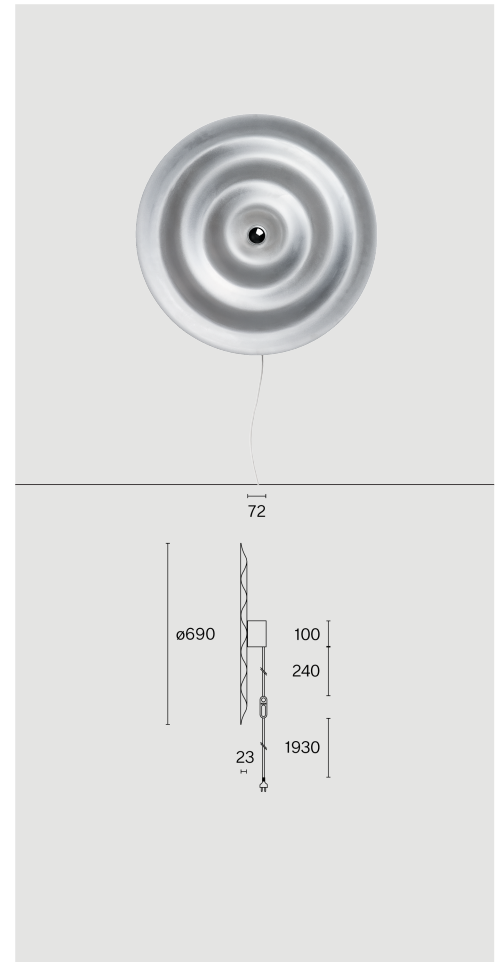

Rund wall yta luminaire tillverkad av aluminium; low-profile design; yta Raw aluminium; lampsockel E27; ljusfärg 2700 K; binning initial MacAdam ≤ 6 SDCM; CRI ≥ 90 ; skyddsklass IP20; Klass 2; inkl. 2170 mm vit kabel med stickpropp; ljuskällor ingår; ljuskälla utbytbar av slutanvändare;

TEKNISK INFORMATION

Fysisk

Material	Skärm: Aluminium
Kapslingsklass	IP20
Säkerhetsklass	Klass 2

LED

Färgåtergivningstal	CRI ≥ 90
Ljusflödesförhållande	L70 / 15000h
MacAdam-ellips	≤ 6 SDCM (initial MacAdam)

Mer teknisk information online

wastberg.com/sv/produkter/alma-wall-w171w

ARTICLE-SPECIFIC INFORMATION

Montering

Färgtemperatur
Styrning
Spänning
Effekt
Vikt

Färg / Utförande

Raw aluminium

ALMA WALL W171W