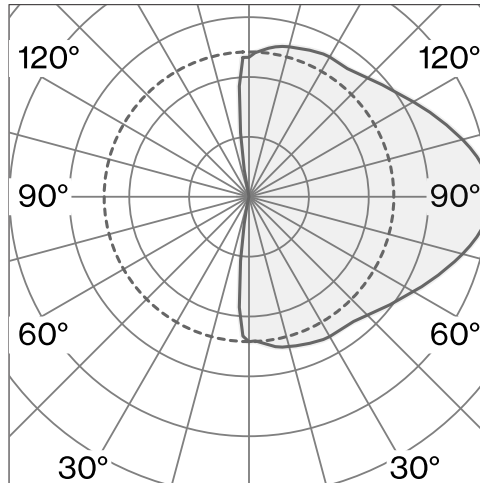

Rund wall yta luminaire tillverkad av aluminium; low-profile design; yta Raw aluminium; lampsockel E27; ljusfärg 2700 K; binning initial MacAdam ≤ 6 SDCM; CRI ≥ 90 ; skyddsklass IP20; Klass 2; inkl. 2170 mm vit kabel med stickpropp; ljuskällor ingår; ljuskälla utbytbar av slutanvändare;

TEKNISK INFORMATION

Fysisk

Material	Skärm: Aluminium
Kapslingsklass	IP20
Säkerhetsklass	Klass 2

LED

Färgåtergivningstal	CRI ≥ 90
Ljusflödesförhållande	L70 / 15000h
MacAdam-ellips	≤ 6 SDCM (initial MacAdam)

Mer teknisk information online

wastberg.com/sv/produkter/alma-wall-w171w

ARTICLE-SPECIFIC INFORMATION

Mounting

Färgtemperatur	2700 K
Styrning	Dimmerbrytare på ledningen
Spänning	220 - 240 V
Effekt	7.0 W
Vikt	2.8 kg