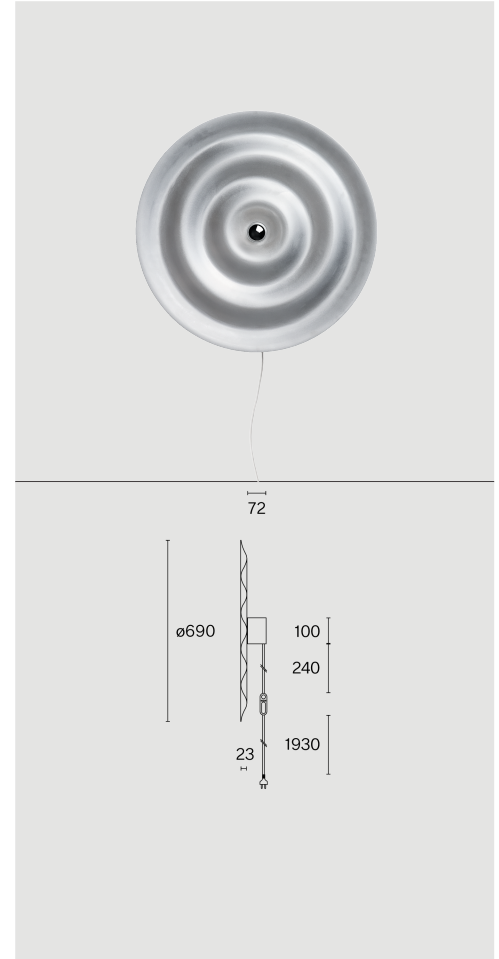

Rund wall yta luminaire tillverkad av aluminium; low-profile design; yta Raw aluminium; lampsockel E27; ljusfärg 2700 K; binning initial MacAdam ≤ 6 SDCM; CRI ≥ 90 ; skyddsklass IP20; Klass 2; inkl. 2170 mm vit kabel med stickpropp; ljuskällor ingår; ljuskälla utbytbar av slutanvändare;

TEKNISK INFORMATION

Fysisk

Material	Skärm: Aluminium
Kapslingsklass	IP20
Säkerhetsklass	Klass 2

LED

Färgåtergivningstal	CRI ≥ 90
Ljusflödesförhållande	L70 / 15000h
MacAdam-ellips	≤ 6 SDCM (initial MacAdam)

Mer teknisk information online

wastberg.com/sv/produkter/alma-wall-w171w

ARTICLE-SPECIFIC INFORMATION

Mounting

Färgtemperatur
Styrning
Spänning
Effekt
Vikt

Färg / Utförande

Raw aluminium

ALMA WALL W171W