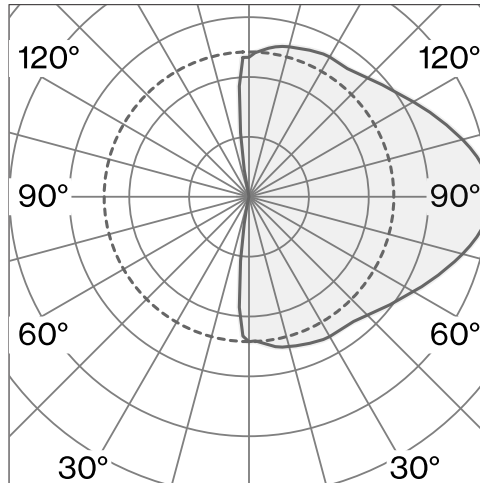

Rund wall yta luminaire tillverkad av aluminium; low-profile design; yta Raw aluminium; lampsockel E27; ljusfärg 2700 K; binning initial MacAdam ≤ 6 SDCM; CRI ≥ 90 ; skyddsklass IP20; Klass 2; inkl. 2170 mm vit kabel med stickpropp; ljuskällor ingår; ljuskälla utbytbar av slutanvändare;

TEKNISK INFORMATION

Fysisk

Material	Skärm: Aluminium
Kapslingsklass	IP20
Säkerhetsklass	Klass 2

LED

Färgåtergivningstal	CRI ≥ 90
Ljusflödesförhållande	L70 / 15000h
MacAdam-ellips	≤ 6 SDCM (initial MacAdam)