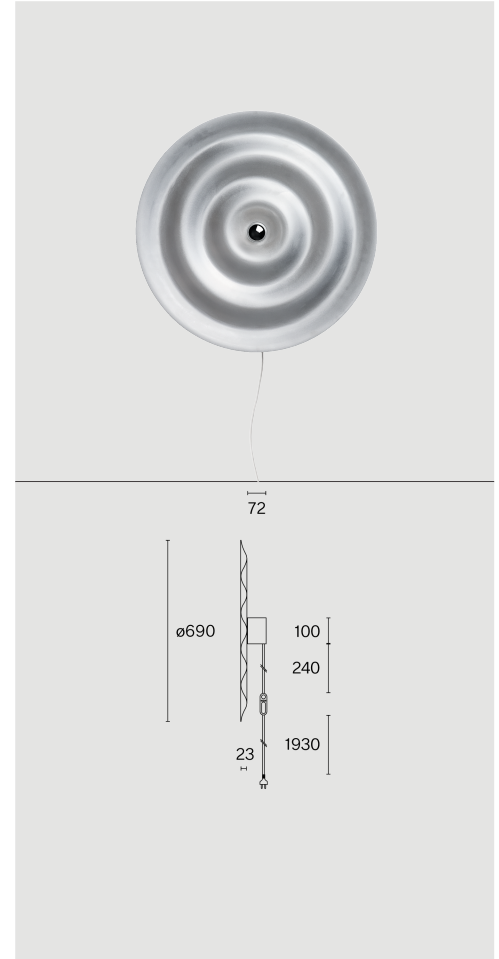

Rund wall yta luminaire tillverkad av aluminium; low-profile design; yta Raw aluminium; lampsockel E27; ljusfärg 2700 K; binning initial MacAdam ≤ 6 SDCM; CRI ≥ 90 ; skyddsklass IP20; Klass 2; inkl. 2170 mm vit kabel med stickpropp; ljuskällor ingår; ljuskälla utbytbar av slutanvändare;

TEKNISK INFORMATION

Fysisk

Material	Skärm: Aluminium
Kapslingsklass	IP20
Säkerhetsklass	Klass 2

LED

Färgåtergivningstal	CRI ≥ 90
Ljusflödesförhållande	L70 / 15000h
MacAdam-ellips	≤ 6 SDCM (initial MacAdam)

Mer teknisk information online

wastberg.com/sv/produkter/alma-wall-w171w

ARTICLE-SPECIFIC INFORMATION

Mounting

Färgtemperatur	2700 K
Styrning	Dimmerbrytare på ledningen
Spänning	220 - 240 V
Effekt	7.0 W
Vikt	2.8 kg