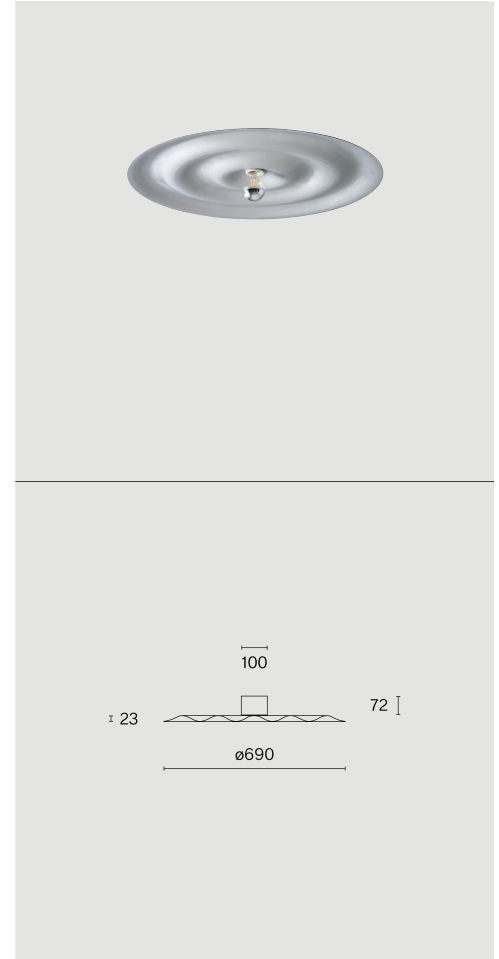

Rund ceiling yta luminaire tillverkad av aluminium; low-profile design; yta Raw aluminium; lampsockel E27; Fasstyrd dim; ljusfärg 2700 K; binning initial MacAdam ≤ 6 SDCM; CRI ≥ 90 ; skyddsklass IP20; Klass 1; ljuskällor ingår; compatible med most stochard lighting tracks; ljuskälla utbyttbar av slutanvändare;

TEKNISK INFORMATION

| | |
|----------------|------------------|
| Fysisk | |
| Material | Skärm: Aluminium |
| Kapslingsklass | IP20 |
| Säkerhetsklass | Klass 1 |

| | |
|-----------------------|---------------------------------|
| LED | |
| Färgåtergivningstal | CRI ≥ 90 |
| Ljusflödesförhållande | L70 / 15000h |
| MacAdam-ellips | ≤ 6 SDCM (initial MacAdam) |

| | |
|------------------|---------------|
| Färg / Utförande | Raw aluminium |
|------------------|---------------|

ALMA CEILING W171C

| |
|--------------|
| Tak |
| 2700 K |
| Fasstyrd dim |
| 220 - 240 V |
| 7.0 W |
| 2.8 kg |