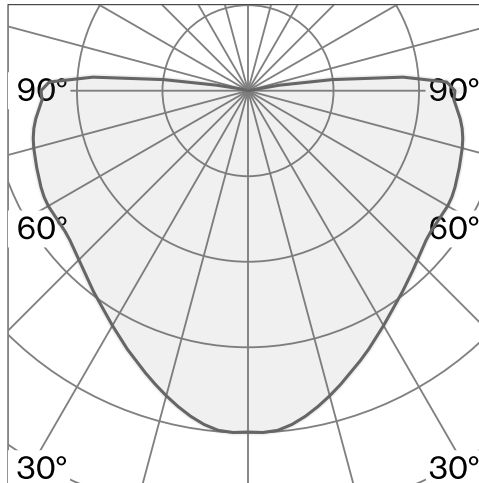

Rund ceiling yta luminaire tillverkad av aluminium; low-profile design; yta Raw aluminium; lampsockel E27; Fasstyrd dim; ljusfärg 2700 K; binning initial MacAdam ≤ 6 SDCM; CRI ≥ 90 ; skyddsklass IP20; Klass 1; ljuskällor ingår; compatible med most stochard lighting tracks; ljuskälla utbyttbar av slutanvändare;

TEKNISK INFORMATION

| | |
|----------------|------------------|
| Fysisk | |
| Material | Skärm: Aluminium |
| Kapslingsklass | IP20 |
| Säkerhetsklass | Klass 1 |

| | |
|-----------------------|---------------------------------|
| LED | |
| Färgåtergivningstal | CRI ≥ 90 |
| Ljusflödesförhållande | L70 / 15000h |
| MacAdam-ellips | ≤ 6 SDCM (initial MacAdam) |